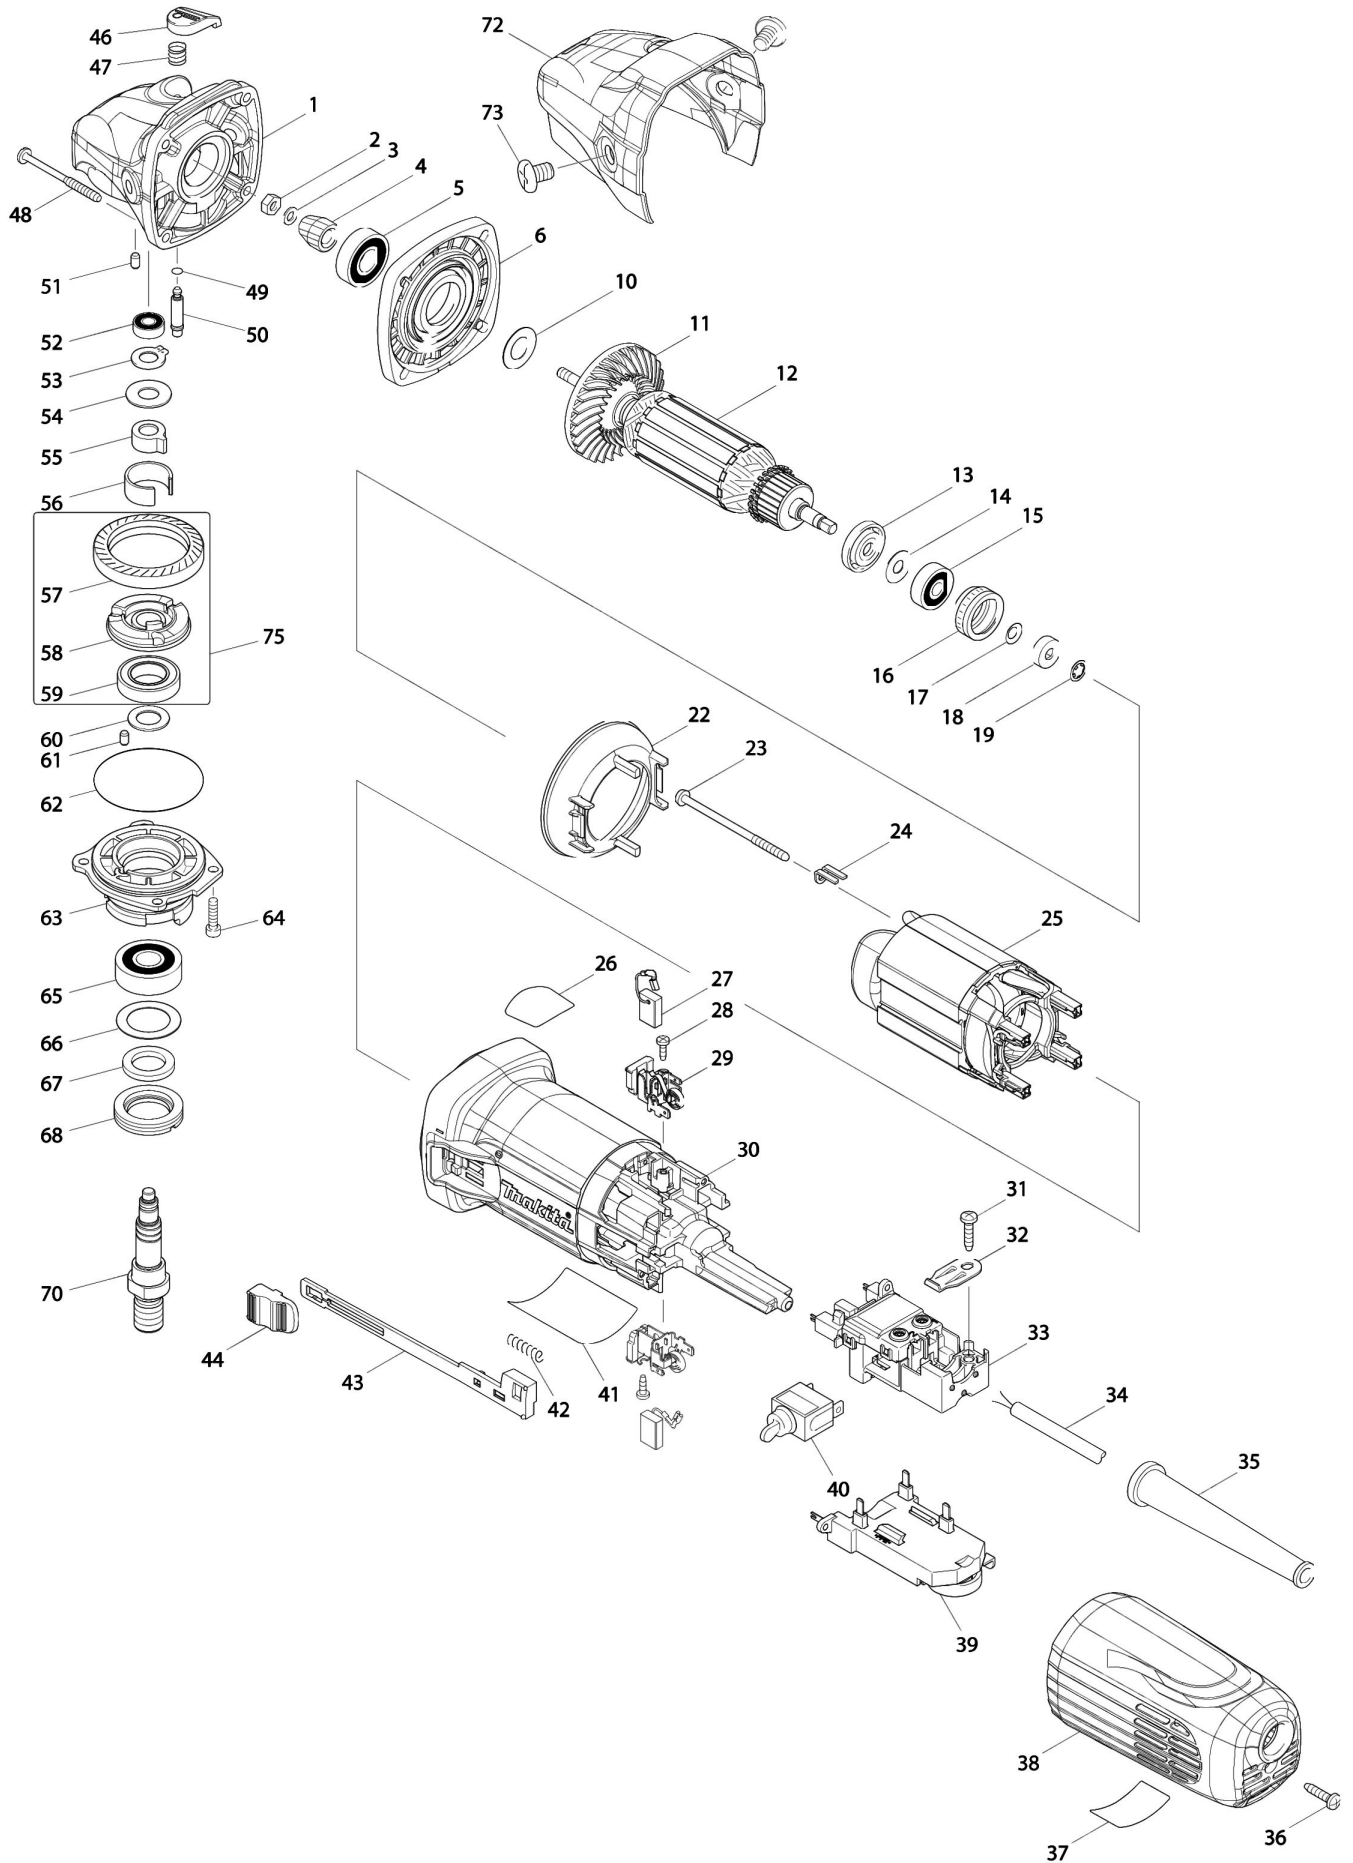

Partdrawing for SA5040C - Schuur- /poetsmachine

Nr.	Part nr.	Name
001	136013-6	Tandwielhuis PC5010C/GAserie A
002	252137-1	Moer M5-8 Mt413
003	267034-8	*Sluitring 5
004	227595-0	Tandwiel 7 SA5040C
005	211148-5	Kogellager 6001Zz Gd0800C A
006	318835-8	TANDWIELHUISDEKSEL GA5040C P
006-1	141981-0	Tandw.Huisdeks.Cmpl. Ga5040C A
010	253084-9	Sluitring 12
011	240134-9	Waaier 60Mm Ga5040C
012	515383-0	Anker assy 240v SA5040C
013	681656-4	Isolatie ring Gd0800C
014	253823-7	Sluitring 7
015	210045-2	Kogellager 627Ddw A
016	421738-8	Labyrint Ring 9562Cv
017	267756-0	Veerring 6 Bo6040
018	688117-5	Magnetische Bus Rt0700 A
019	259039-2	Borgring 9566Cv
022	453367-9	Tussenplaat Ga5040C
023	266258-3	Tapschroef 4X70
024	344871-8	Borgplaat Gd0800C
025	626653-3	Veld 240V Ga5040C
026	898443-6	Label Sjs2
027	191978-9	Koolborstel Set Cb-318 A
028	266007-8	Tapschroef Pt3X10 A
029	643770-4	Koolborstelhouder Ga5041C A
029-1	643770-4	Koolborstelhouder Ga5041C A
030	453366-1	Motorhuis Ga5040C
031	266326-2	Tap Schroef 4X18Mm
032	687169-3	Trekontlaster Hp1621
033	632K98-1	Schakelaarhouder Ga5040C A
033-1	632K98-1	Schakelaarhouder Ga5040C A
034	632K98-1	Schakelaarhouder Ga5040C A
035	682559-5	Kabeltule 8-110 A
036	266326-2	Tap Schroef 4X18Mm
037	898446-0	Label indic SA5040C
038	453365-3	Zijdeksel C Ga5040C
039	620734-5	Controlle Unit Ga5040C A
039-1	620734-5	Controlle Unit Ga5040C A
040	651069-3	Schakelaar Sw-126 A
041	897116-8	Naamplaat SA5040C
041-1	897116-8	Naamplaat SA5040C
042	233071-4	Drukveer 4 9541-9542
043	453847-5	Schakelaarhandel Ga5040C
044	453368-7	Schakelaarknop Ga5040C
046	453369-5	Afdekkap Ga5040C
047	234057-1	Drukveer 8 Ga6021