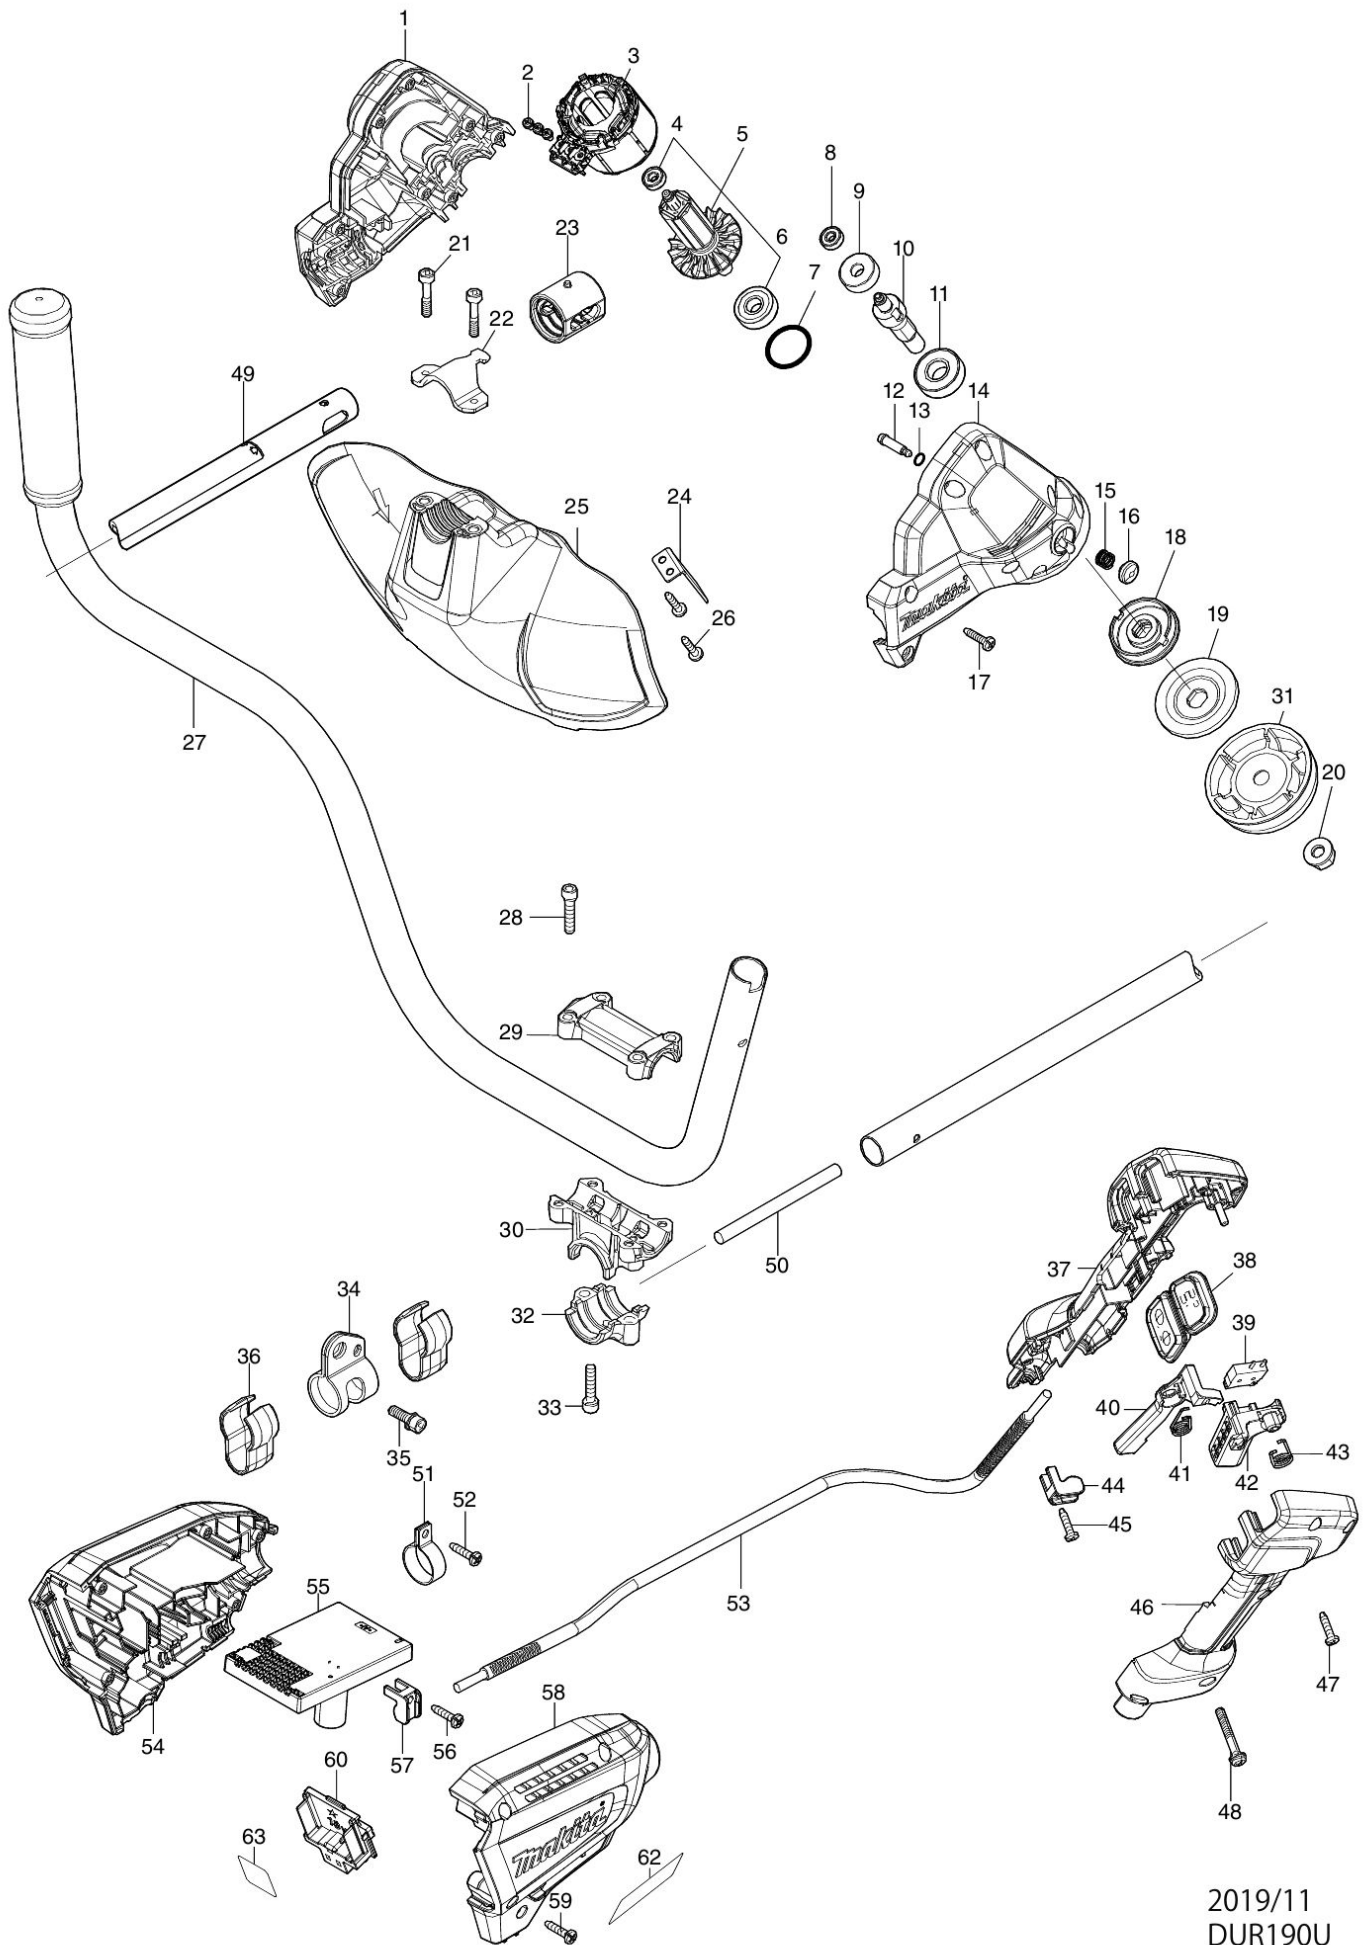

Partdrawing for DUR190UZX3 - Trimmer

2019/11
DUR190U

Nr.	Part nr.	Name
001	183P06-0	Motorhuisset DUR190U
002	652069-6	Kruiskop Schroef M3X6
003	629248-1	Veld Dur188
004	210215-3	Kogellager 695ZZ P
005	510449-1	Motor assy DUR190
006	210049-4	Kogellager 609Zz A
007	213380-7	O-Ring 24 Hr2440/50 A
008	210215-3	Kogellager 695ZZ P
009	221492-2	Tandwiel 26 Dur188
010	327542-2	As DUR190
011	211131-2	Kogellager 6001Dw
012	256546-6	Kraagpin 4Mm Dga505
013	213021-5	O-Ring 5
014	183P06-0	Motorhuisset DUR190U
015	233072-2	Drukveer 8 9541-9542
016	412408-0	Afdekkap DUR190
017	266326-2	Tap Schroef 4X18Mm
018	140T23-7	Draaischijf DUR190
021	251513-6	Inbusbout M5X25 Em404Mp
022	347667-6	Montagebeugel DUR190
023	424567-8	Rubber Bus 24 At1831
024	346855-2	Snijmes Dur364L
025	412392-9	Maaikap DUR190
026	266326-2	Tap Schroef 4X18Mm
027	144374-0	Handgreep cpl DUR190U
028	922241-7	Inbusbout M5X25Mm
029	318272-6	Handgreepbeugelplaat Rbc525 A
030	319705-4	Handgreephouder DUR369
032	319703-8	Pijpklem DUR369
033	922241-7	Inbusbout M5X25Mm
034	347116-3	Hanger Dur188
035	922212-4	Inbusbout M5X12
036	457458-8	Kabelklem DUR369A
037	183N99-5	Handgreepbeugel DUR190U
037C10	252180-0	Borgmoer M5 DUR369A
038	140T18-0	Controller sub DUR190
038C10	8010M7-8	Label A/U DUR190L
038C20	8010M8-6	Indicatielabel DUR190L
039	632E40-6	Schakelaar Dur365U
040	455629-1	Deblokkeer Handel Dur364L
041	233621-5	Torsieveer 9 Dur364L
042	455816-2	Schakelaarhandel Dur365U
043	233612-6	Torsieveer 10 At-1831C
044	687260-7	Klemstrip 4350T
045	266326-2	Tap Schroef 4X18Mm
046	183N99-5	Handgreepbeugel DUR190U
046C10	252180-0	Borgmoer M5 DUR369A
047	266326-2	Tap Schroef 4X18Mm
048	911258-5	Schroef 5X35 A