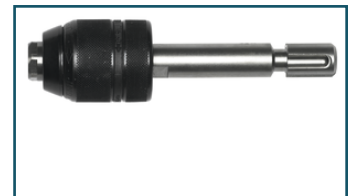

Boorkop snelspan 1,5-13mm + SDS-max adapter (1 stuks)
- 122829-5
- 3240890262837

Dit is slechts een kleine greep uit het ruime assortiment. Kijk voor alle accessoires/verbruiksartikelen in de Catalogus of op www.makita.nl.