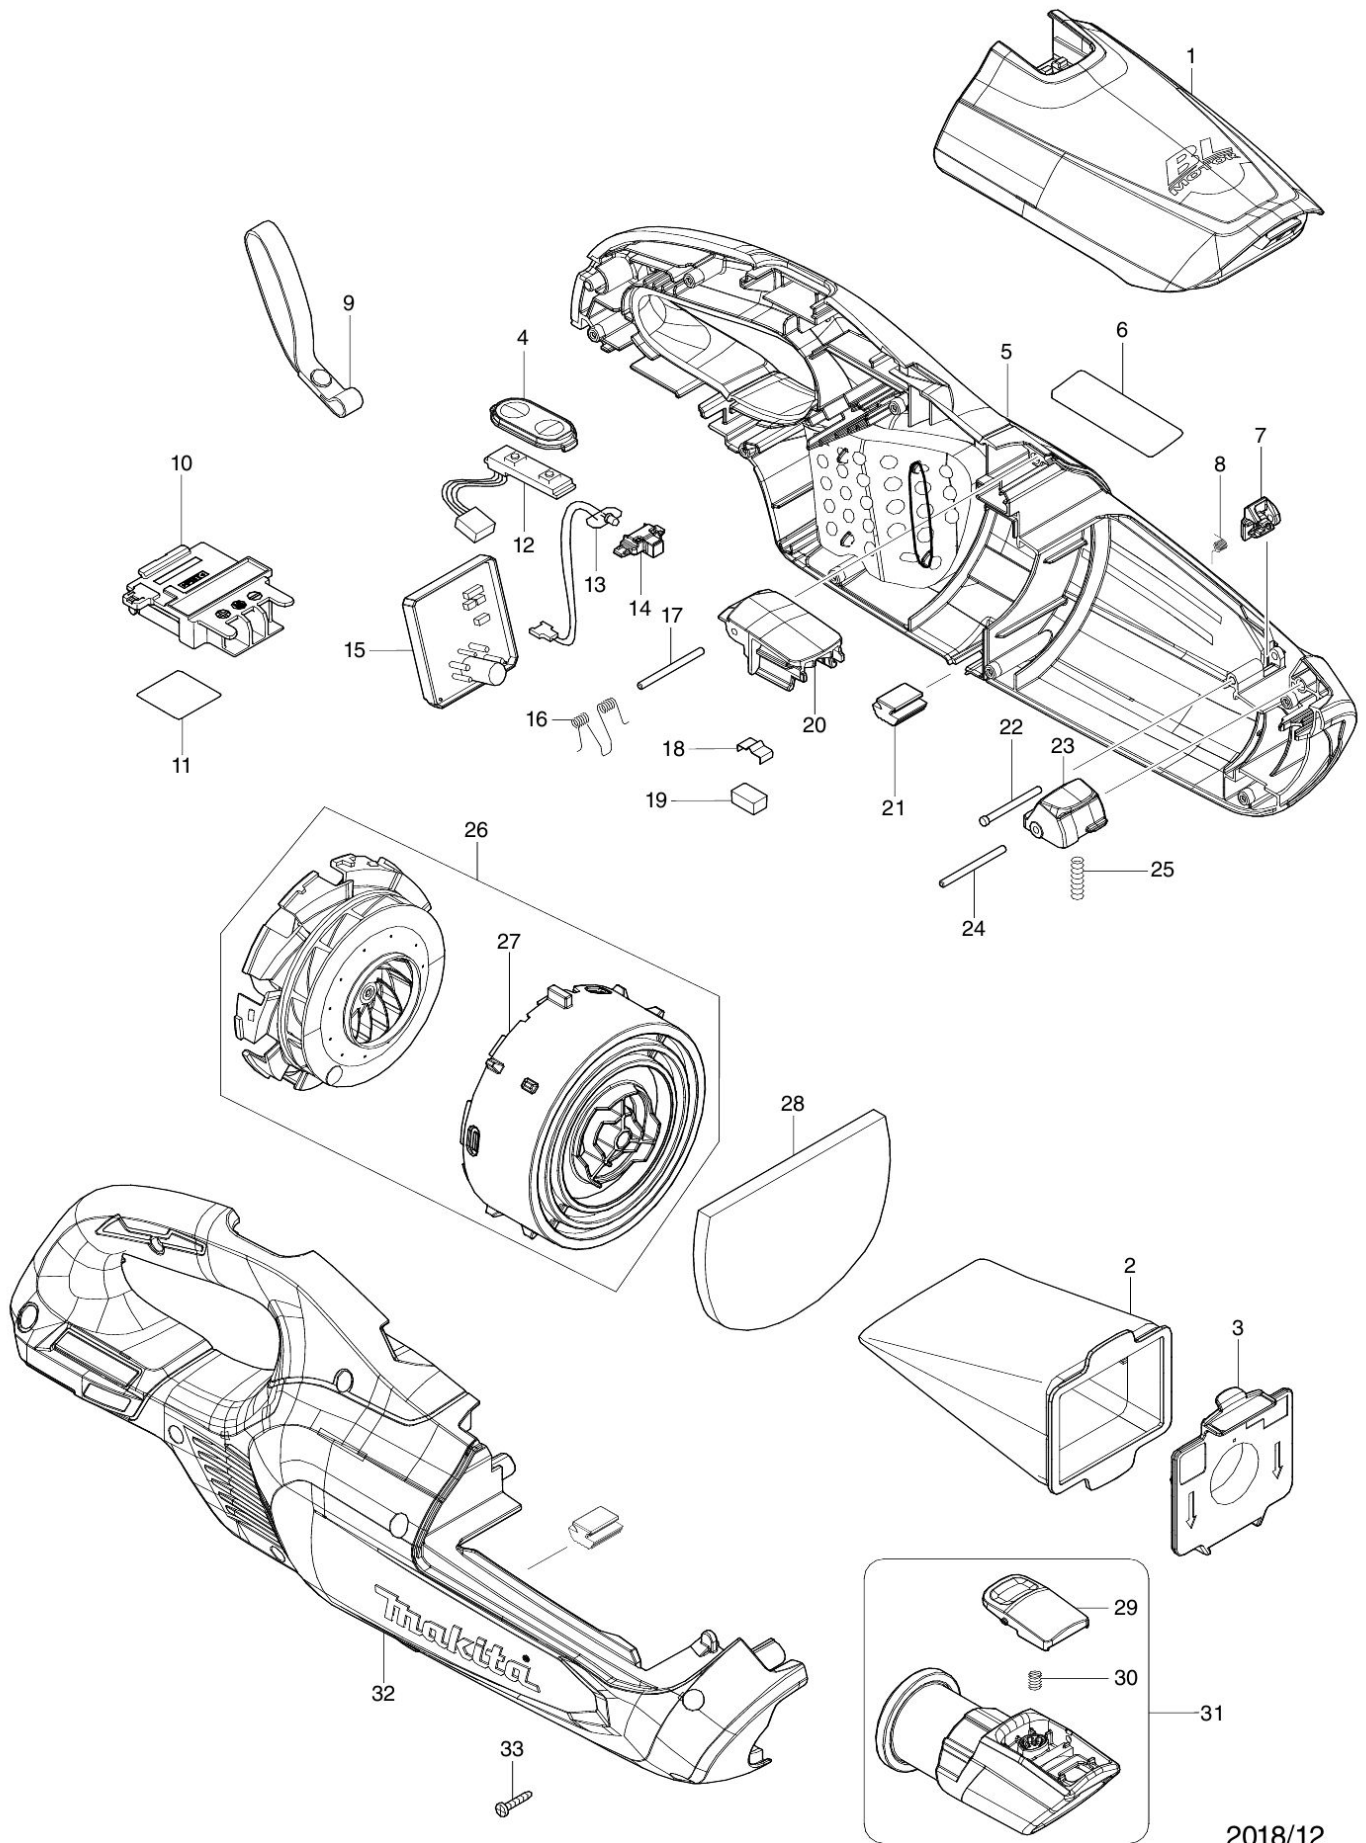

Partdrawing for DCL282FZCB - Steelstofzuiger

2018/12
DCL282F

Nr.	Part nr.	Name
001A	140L57-2	Afdekkap DCL282F
001B	140T70-8	Afdekkap zwart DCL282F
001C10	424093-7	Afdichting CI102D
002	166119-6	Linnen stofzak steel- en auto stofzuiger
003	140K23-3	Stofzakhouder DCL282F
004	144096-2	Schakelplaat CI107Fd
005	183M11-9	Motorhuisset DCL282F
005C10	263005-3	Rubber Pen 6
005C20	422458-7	Sponsplaat 55-80 DCL281F
005C30	213008-7	O-Ring 22.4
006	855T39-6	Naamplaat DCL282F
007A	459352-0	Afstandhouder DCL281F
007B	459302-5	Afstandhouder zwart DCL281F
008	232484-6	Torsieveer 4 DCL281
010	643874-2	Aansluitunit Dhp483
011	855T46-9	Serienummer label DCL282F
012	620A77-1	Schakelaar DCL281F
013	620A76-3	Licht circuit DCL281F P
014	459478-8	Kijkvenster DCL281F
015	620A75-5	Controller DCL281
016	233580-3	Torsieveer CI102D
017	268271-7	Pen 3 CI102D
018	232264-0	Bladveer CI102/Bcl142/82
019	424367-6	Stootrubber CI102/Bcl142/82
020A	459350-4	Verbindingsblok DCL281F
020B	459351-2	Verbindingsblok zwart DCL281F
021	422460-0	Rubberen plaat DCL281
022	256590-3	Pen 3mm DCL281F
023A	459348-1	Schakelknop B DCL281F
023B	459349-9	Schakelknop B zwart DCL281F
024	268271-7	Pen 3 CI102D
025	233344-5	Drukveer 4 Hr2450 Zwart
026	136092-4	Motorunit DCL281F
027	459322-9	Waaierkap DCL281F
028	424804-0	Sponsplaat 70-106mm
029	458939-5	Schakelknop A DCL281F
030	232485-4	Drukveer 5
031	136107-7	Inlaat cpl DCL281F
031C10	424094-5	Pakking CI102D
032	183M11-9	Motorhuisset DCL282F
032C10	263005-3	Rubber Pen 6
032C20	422458-7	Sponsplaat 55-80 DCL281F
032C30	213008-7	O-Ring 22.4
033	266429-2	Tapschroef 3X16 P