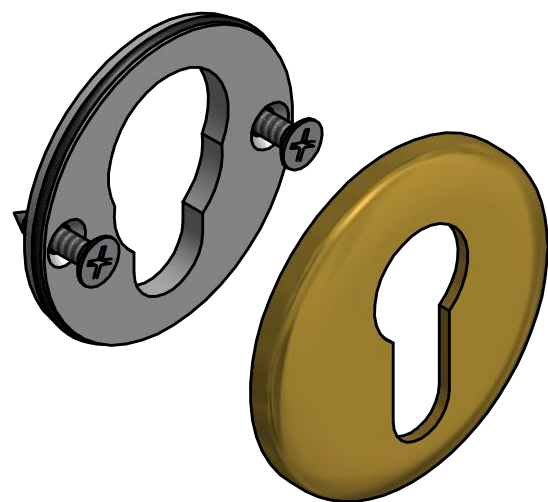

# EVBY52

lever handle accessory  
profile cylinder escutcheon  
stainless steel  
PVD satin gold

52

38

6

FORMANI®		Part number:	
		Description:	
Doc no.: 3101Y001IMXX0 EVBY52 IM V01.dwg	EVBY52 IM		Format:
Drawn by: Christian Brimbois	Creation date: 9-3-2015	A3	
Formani Holland B.V. · Amerikalaan 55 · 6199 AE Maastricht Airport · tel: +31 (0)43 308 90 00 · www.formani.nl · info@formani.nl			