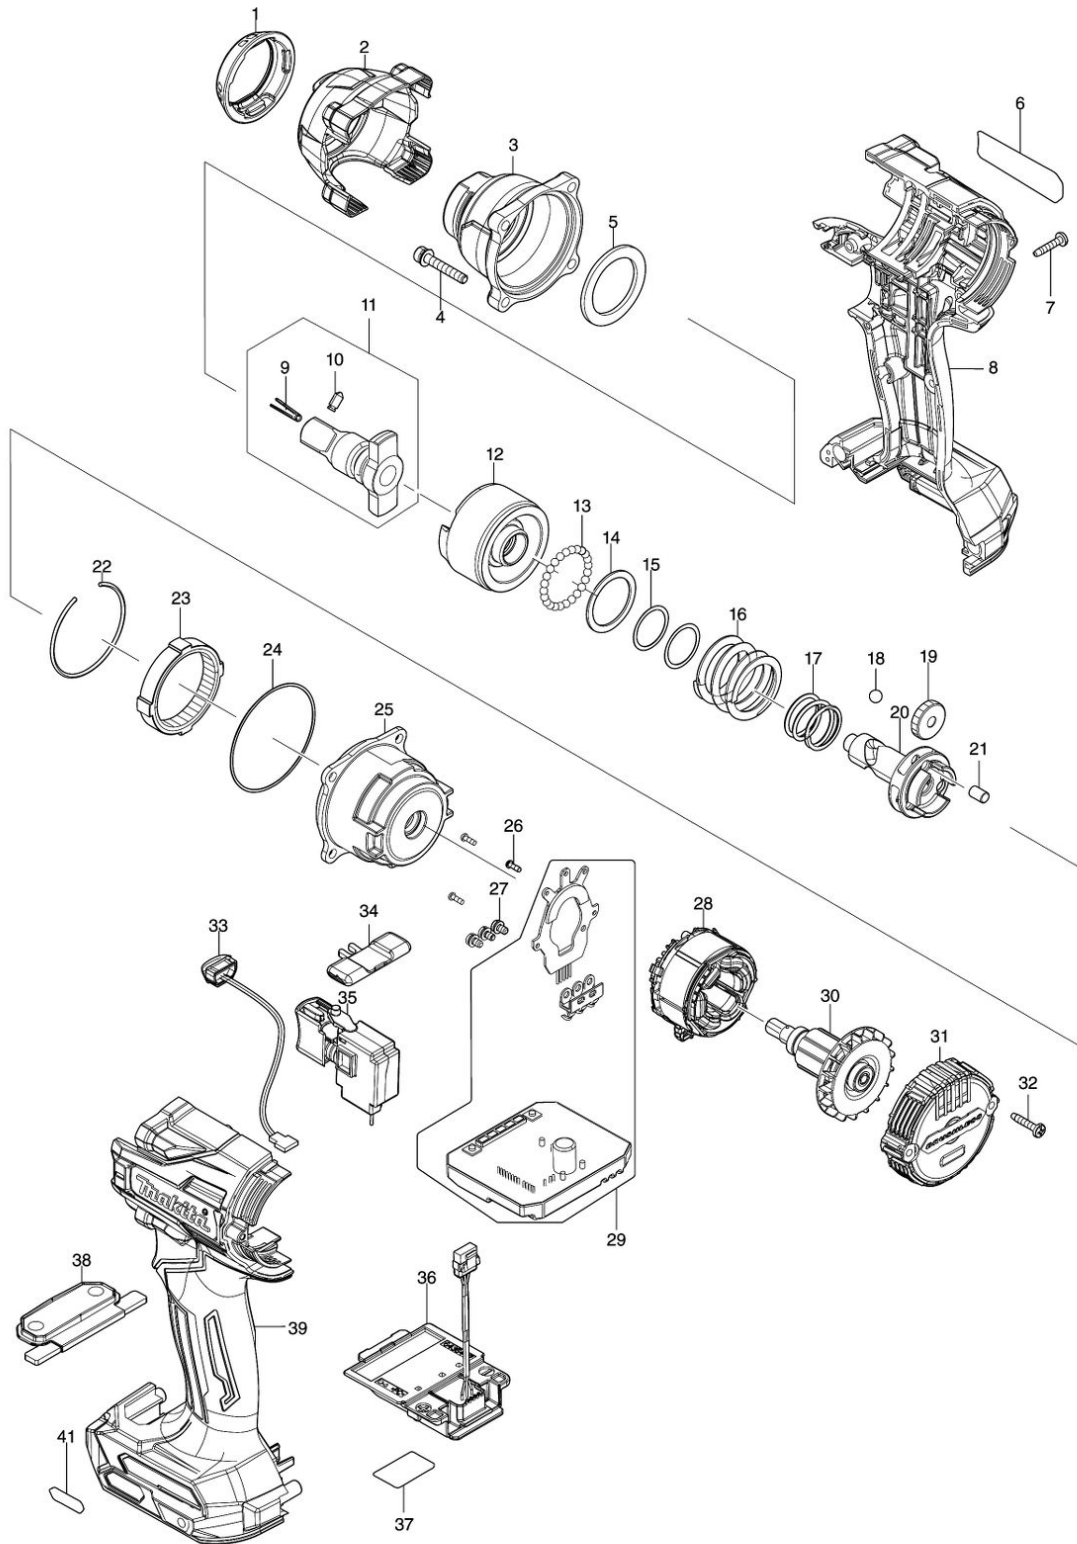

Partdrawing for TW005GZ - Slagmoersleutel

Model No.TW005G CORDLESS IMPACT WRENCH

Partdrawing for TW005GZ - Slagmoersleutel

Nr.	Part nr.	Name
-----	----------	------