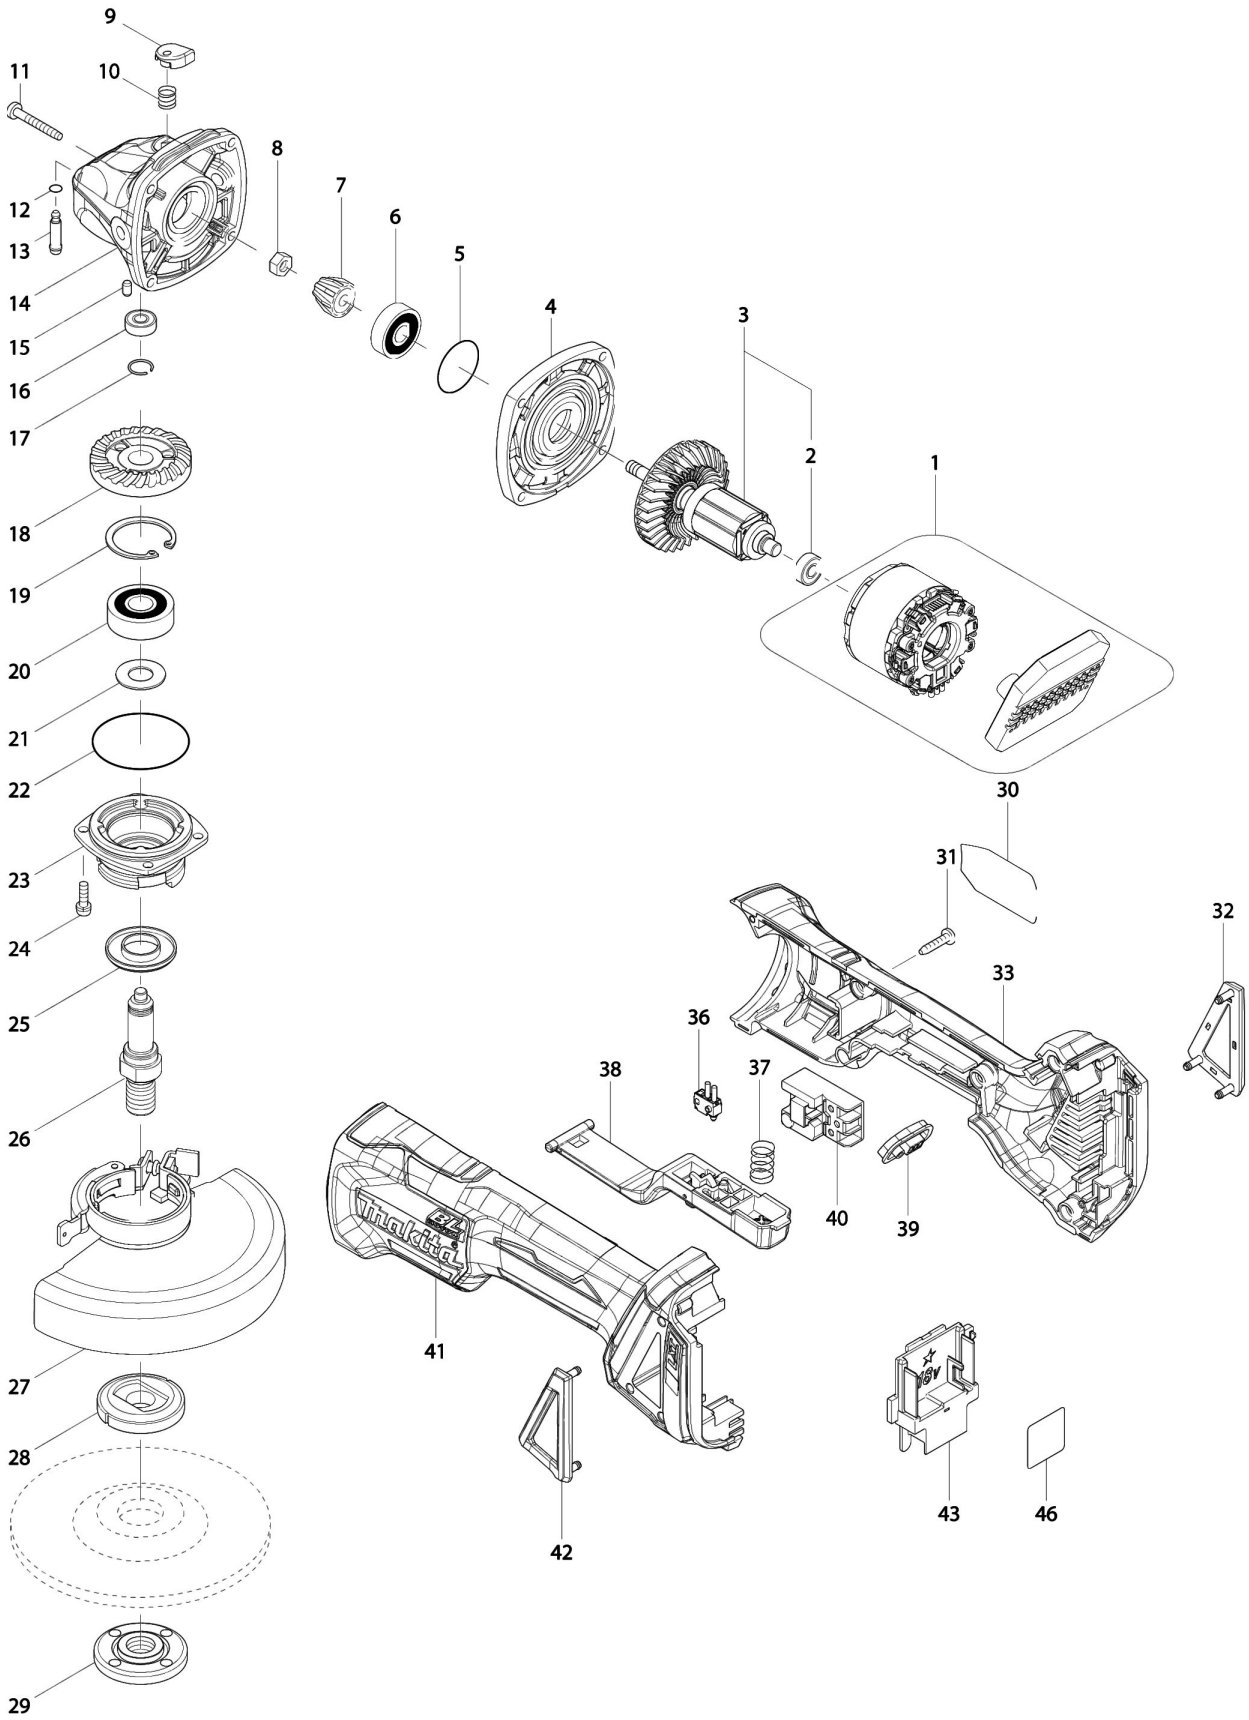

# Partdrawing for DGA505Z - Haakse slijper

Nr.	Part nr.	Name
001	629174-4	Regelunit Incl. Veld Dga455 A
001A	688131-1	Lijn Filter Hm1810
002	210169-4	Kogellager 607Lib A
003	510329-1	Anker 18V Dga504/5/6 A
004	319214-3	Tandwielhuisdeksel Dga505
005	213407-3	O-Ring 26 A
006	210042-8	Kogellager 629Lib A
007	226861-2	Tandwiel 10 9554NB/DGA505 A
008	252186-8	Moer M6 9554Nb
009	417771-6	Blokkeerpenkap 9555Nb
010	233072-2	Drukveer 8 9541-9542
011	266361-0	Tap Schroef 4X30Mm 9554Nb
012	213032-0	O-Ring 4 9554Nb/Ga40/5030 A
013	256546-6	Kraagpin 4Mm Dga505
015	263002-9	Rubber Pen 4 6413 A
016	210026-6	Kogellager 696ZZ A
017	233950-6	Veerring 11 Ga4530
018	227641-9	Tandwiel 37 DGA505 P
019	962151-6	Borgring R-32 EBH341L P
020	211129-9	Kogellager 6201Ddw A
021	267113-2	Sluitring 12 P
022	213622-9	O-Ring 45 9554Nb
023	318331-6	Lagerhuis 9555/58 >2009
024	911121-2	Schroef 4X14
025	345464-4	Tussenring 9554Nb
026	324954-0	As Ga4530
027	123145-8	Beschermkap 125mm afbramen en schuren
027A	213009-5	O-Ring 4 2012Nb
027B	265180-1	Schroef M5X16 A
028	224415-9	Binnenflens haakse slijper 115-230mm zonder rem
029	224554-5	Sluitmoer haakse slijper
030	850L12-3	Naamplaat Dga505
031	266326-2	Tap Schroef 4X18mm P
032	455450-8	Stofkap R Dga505
033	183A52-3	Motorhuis Set DGA508 P
033A	263005-3	Rubber Pen 6 AC320H P
036	632E12-1	Schakelaar Dga455/505
037	234357-9	Drukveer 11 Dga455/505
038	142976-6	Schakelaarhandel Dga455/505
039	142901-7	Indicatiepaneel Dga505
040	650734-1	Schakelaar Dga505
041	183A52-3	Motorhuis Set DGA508 P
041A	263005-3	Rubber Pen 6 AC320H P
042	455449-3	Stoffilter haakse slijper links
043	643523-1	Aansluitunit DRC200 (3 Cont)
046	850L20-4	Label Serienr Dga505