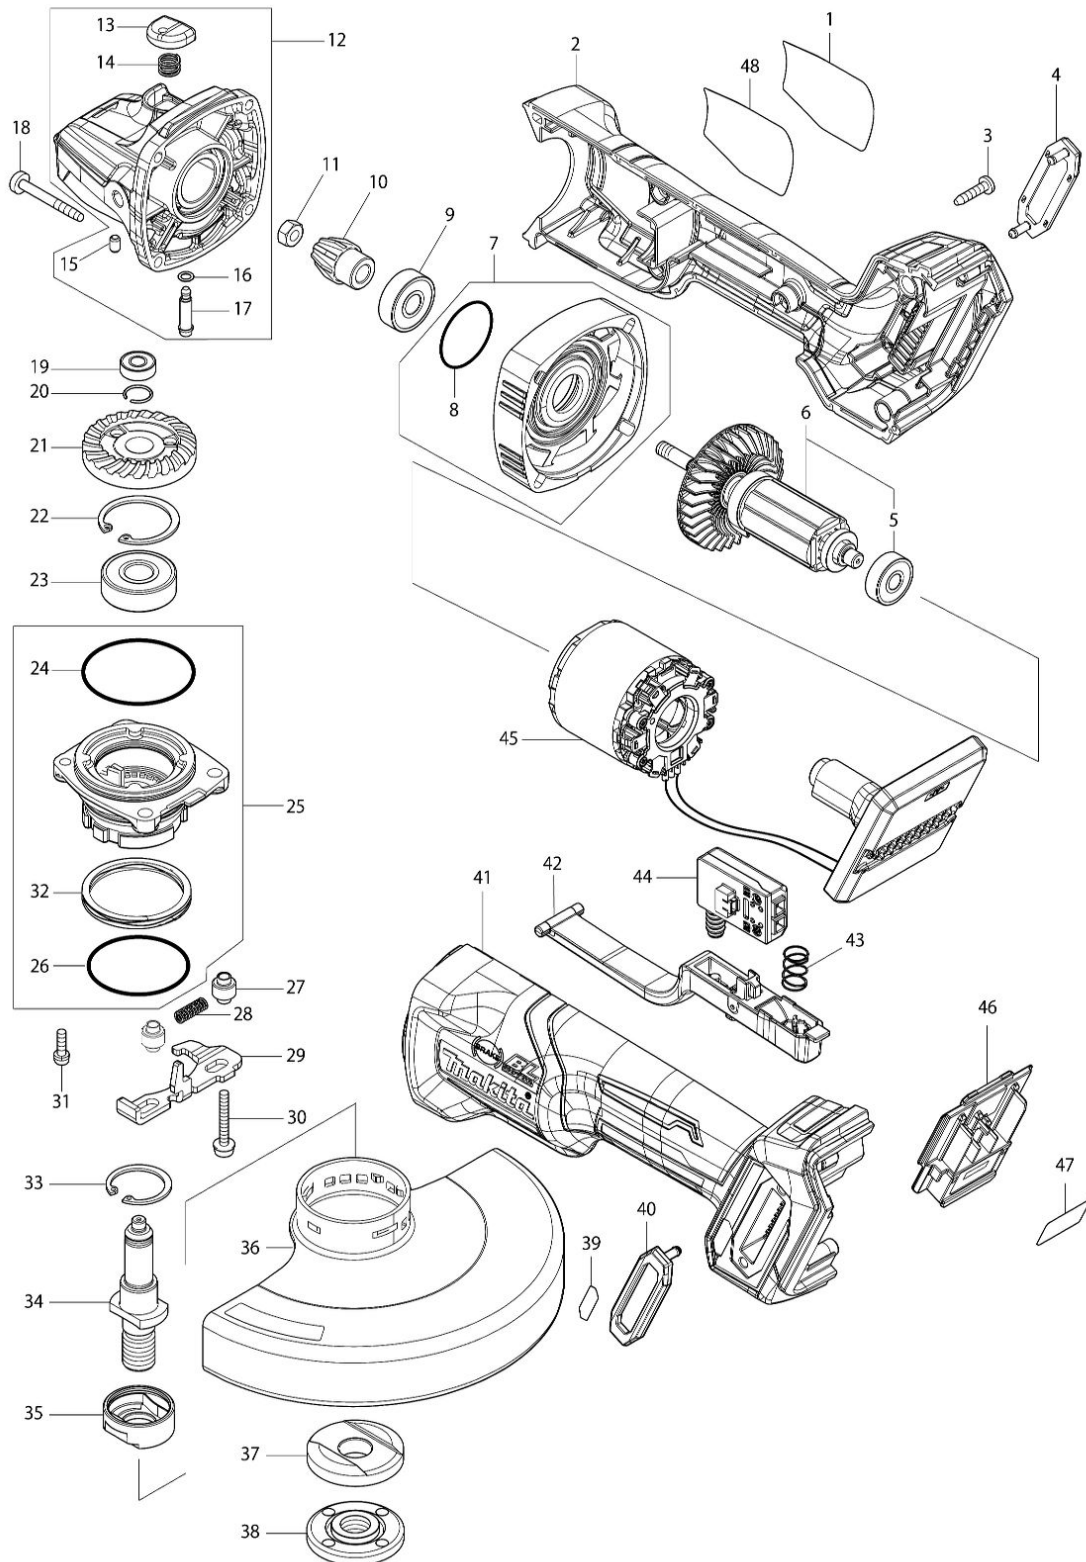

Partdrawing for GA036GZ - Haakse slijper

Model No.GA036G 150MM CORDLESS ANGLE GRINDER

Nr.	Part nr.	Name
001	8008U5-3	Label trs
002	183P29-8	Motorhuisset GA012G
002C10	263005-3	Rubber Pen 6
003	266326-2	Tap Schroef 4X18Mm
004	422563-0	Stofkap GA-40V serie
005	210045-2	Kogellager 627Ddw A
006	519595-7	Anker GA-40V serie
007	136190-4	Tandwielhuis GA-40V serie
008	213407-3	O-Ring 26 A
009	210042-8	Kogellager 629Lib A
010	226976-5	Tandwiel 10 GA-40V serie
011	252186-8	Moer M6 9554Nb
012	136198-8	Tandwielhuis GA-40V serie
013	412234-7	Afdekkap GA005G
014	233072-2	Drukveer 8 9541-9542
015	263002-9	Rubber Pen 4 6413 A
016	213032-0	O-Ring 4 9554Nb/Ga40/5030 A
017	256546-6	Kraagpin 4Mm Dga505
018	266048-4	Tapschroef 4X40
019	210026-6	Kogellager 696ZZ A
020	233950-6	Veerring 11 Ga4530
021	226862-0	Tandwiel 37 DGA505 A
022	962151-6	Borgring R-32 A
023	211129-9	Kogellager 6201Ddw A
024	213622-9	O-Ring 45 9554Nb
025	136347-7	Lagerhuis GA035G
026	213510-0	O-Ring 36
027	327322-6	Bus 4
028	232490-1	Drukveer 4
029	347803-4	Schakelplaat GA035G
030	911159-7	Kruiskopschroef 4X30 *
031	911138-5	Schroef 4X20 A
032	232542-8	Ring 41mm GA5050
033	962105-3	Borgring R-26 A
034	326672-6	As Dga506/508
035	310514-4	Geleiding Ga5041C
036	347776-1	Beschermkap 150mm GA035/036G
037	224447-6	Binnenflens 42B Ga5041C
038	224554-5	Sluitmoer haakse slijper
039	8007R2-2	Label XGT logo
040	422563-0	Stofkap GA-40V serie
041	183P29-8	Motorhuisset GA012G
041C10	263005-3	Rubber Pen 6
042	140T33-4	Schakelaarhandel GA012G
043	233263-5	Drukveer 9mm GA013G
044	651083-9	Schakelaar C3Xa-1Pspm Dsp600
045	629480-7	Veld GA012G
046	632P65-6	Controleunit GA-40V serie
047	857V63-7	Naamplaat GA036G

Partdrawing for GA036GZ - Haakse slijper

Nr.	Part nr.	Name
048	857V57-2	Label serienr GA036G