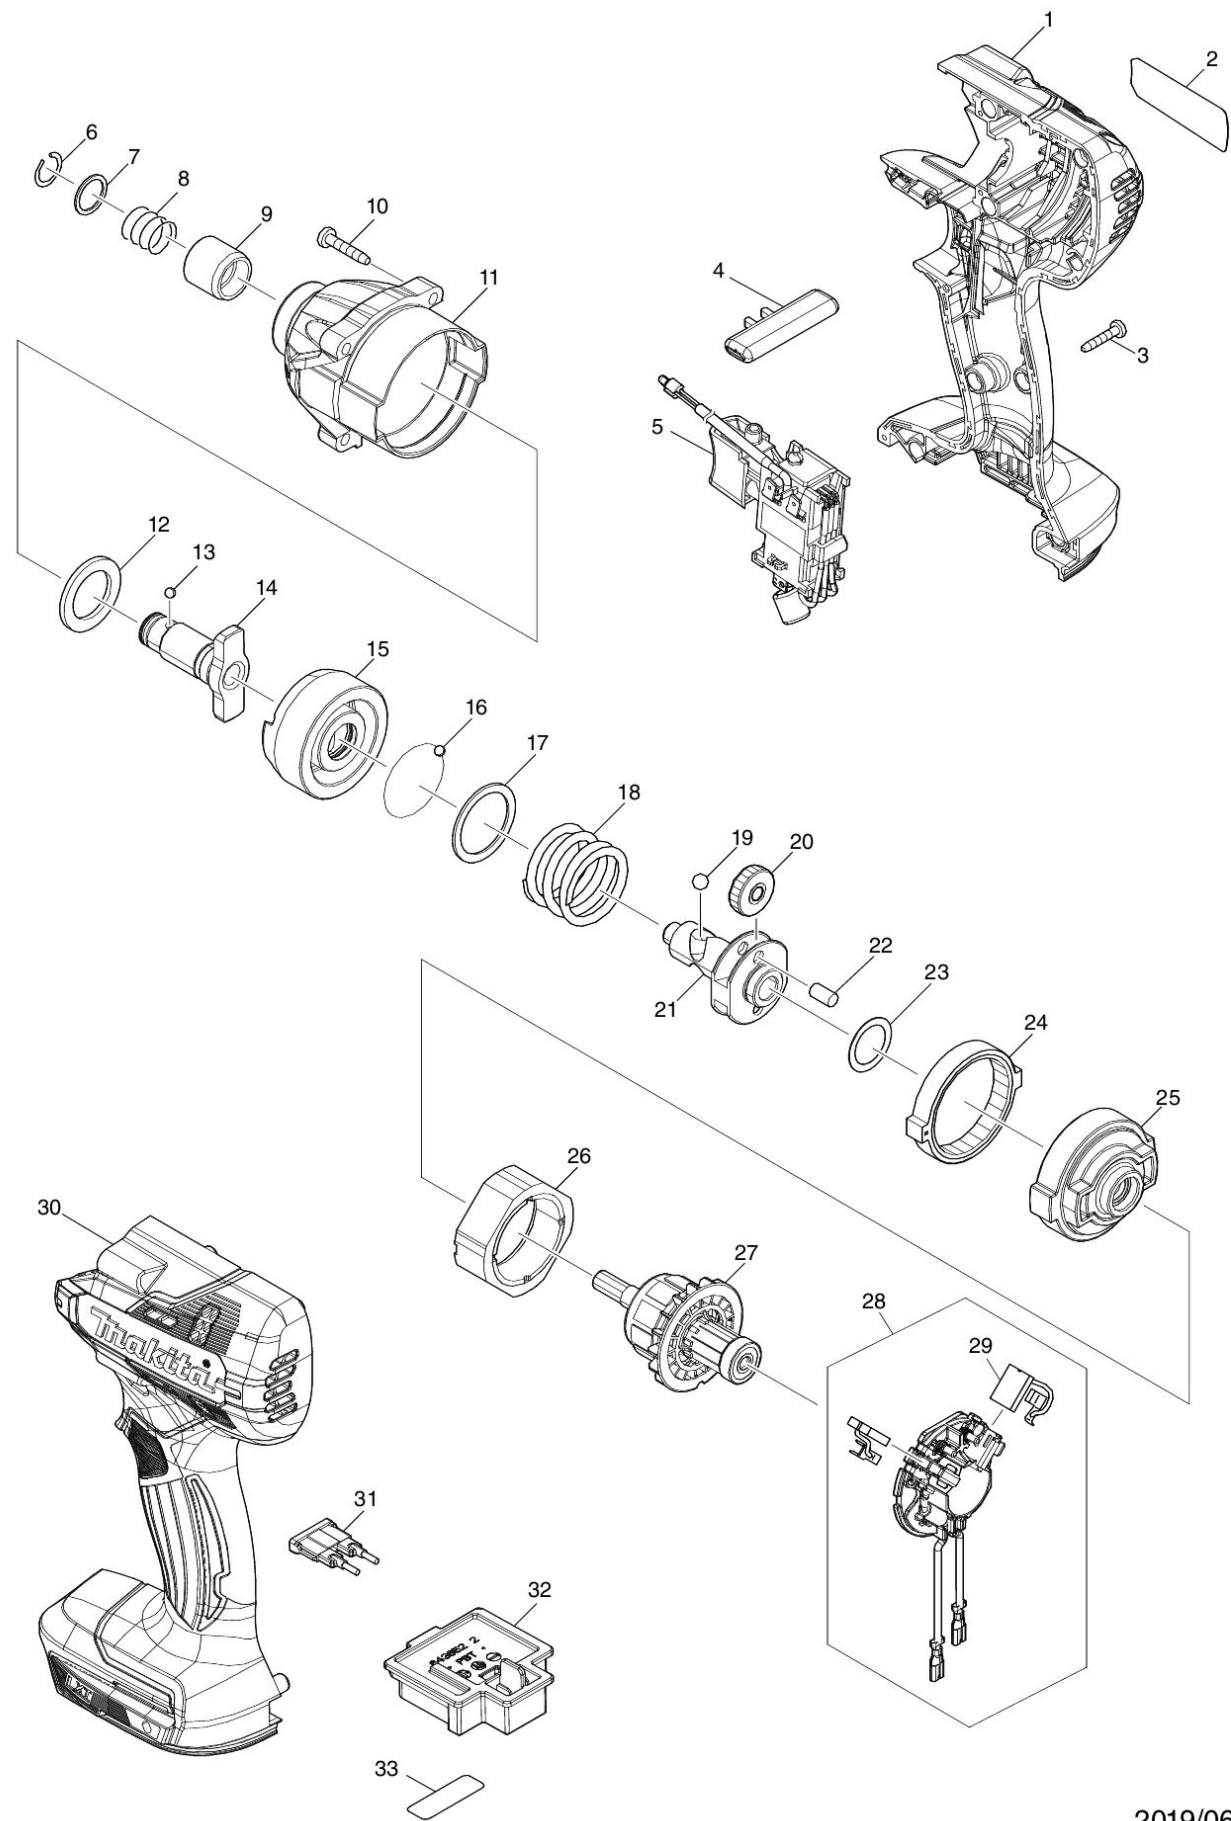

Partdrawing for DTD156ZJ - Slagschroevendraaier

2019/06
DTD156

Nr.	Part nr.	Name
001	183N31-9	Motorhuisset Dtd156
001C10	252126-6	Borgmoer M4X7Mm Mt070
001C20	263005-3	Rubber Pen 6 AC320H P
002	856K77-7	Naamplaat DTD156
003	266429-2	Tapschroef 3X16 P
004	452399-3	L/R Schakelknop Mt070
005	632P54-1	Schakelaar Dtd156
005C10	654207-6	Stekker DTD156
005C20	688164-6	Lijn Filter CI102D
006	231951-8	Borgring 11
007	267085-1	Sluitring 12
008	233005-7	Drukveer 13
009	324420-7	Bus 6903Vdw A
010	266374-1	Tapschroef 4X25 Ga7020
011	140N57-4	Slaghuis Dtd156
012	261151-6	Nylon Ring 19 Btd134
013	216040-0	Stalen Kogel 3.5 A
014	326188-1	Aambeeld Td126D/127D
015	326644-1	Slagstuk DTD156
016	216040-0	Stalen Kogel 3.5 A
017	267175-0	Platte Ring 24 Btd132
018	233430-2	Drukveer 24 Btd130F
019	216041-8	Stalen Kogel 5.6 A
020	227362-3	Tandwiel 22 Btd132 A
021	326562-3	As Dtd152
022	256253-1	Pen 5 6908Dwa
023	253314-8	Dunne Sluitring 15
024	227279-0	Intern Tandwiel 51 Td126D
025	144952-6	Tandwielkast Dtd156
026	632F93-1	Magneetunit Dtd152 A
027	619553-4	Anker Dtd156
028	632P59-1	Koolborstelhouder Dtd156
028C10	231696-8	Torsieveer R Bdf450
028C20	231697-6	Torsieveer L Bdf450
029	198887-3	Koolborstelset CB5
030	183N31-9	Motorhuisset Dtd156
030C10	252126-6	Borgmoer M4X7Mm Mt070
030C20	263005-3	Rubber Pen 6 AC320H P
031	632P58-3	Zekeringunit Dtd156
032	643852-2	Aansluitunit 18V (3 Cont.)
033	856K82-4	Serienr. label DTD156