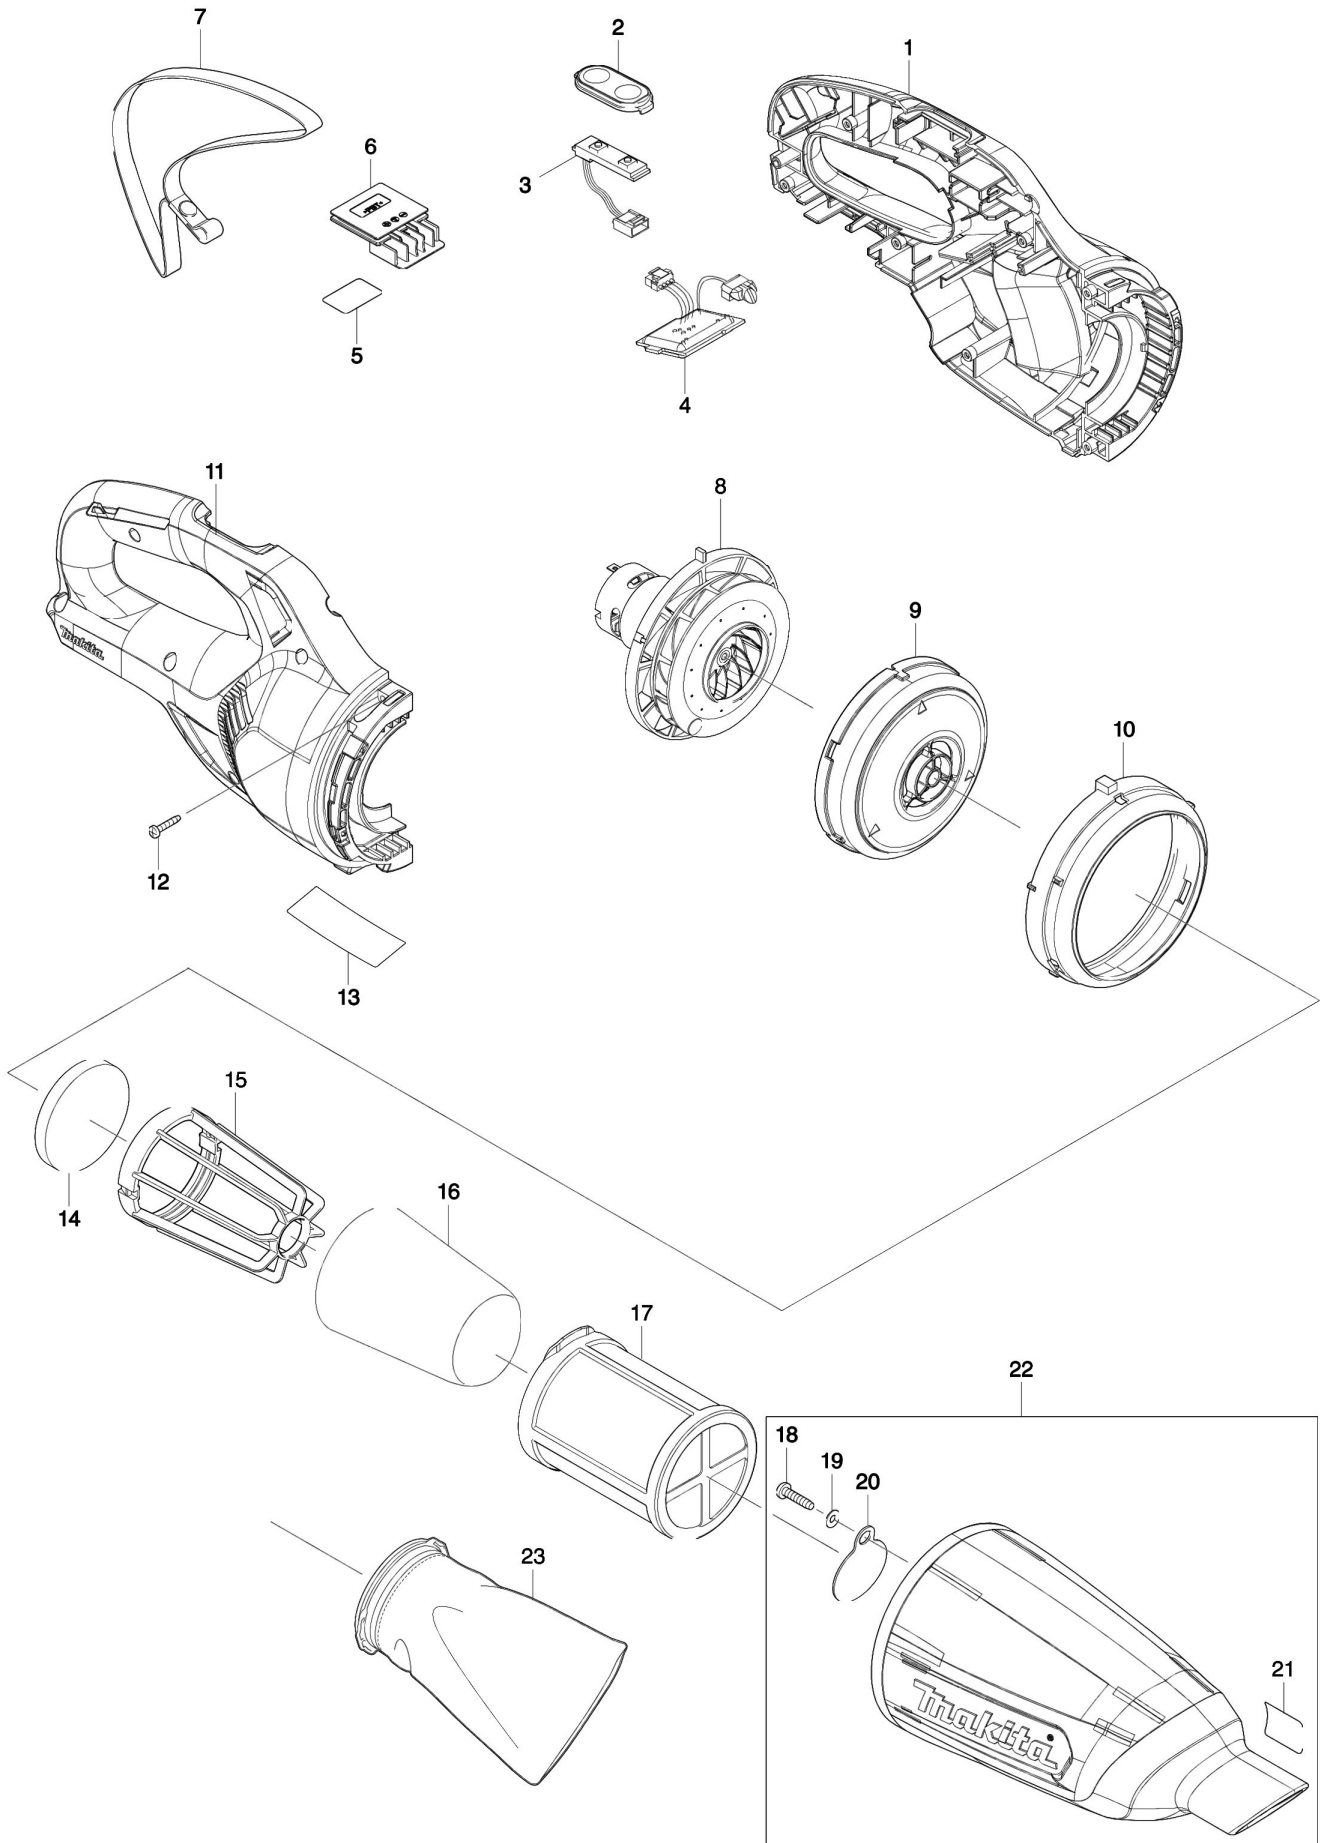

# Partdrawing for CL108FDZW - Steelstofzuiger

<b>Nr.</b>	<b>Part nr.</b>	<b>Name</b>
001A	183K49-2	Motorhuisset CL108FD P
001B	183L97-7	Motorhuisset wit CL108FD
001C10	424913-5	Sponsrubber 35-70 Cl106Fd
002	144096-2	Schakelplaat Cl107Fd
003	631973-2	Schakelunit Bub360
004	632N07-8	Controller CL108FD A
004C10	620601-4	Licht Circuit CL106FD P
005	854T81-4	Serienr label CL108FD
006	644813-5	Aansluitunit Df/Hp331D
008	126846-7	Motor Cpl CL108FD
009	458834-9	Waaierplaat CL108F
010	422377-7	Rubberenring CL108FD
011A	183K49-2	Motorhuisset CL108FD P
011B	183L97-7	Motorhuisset wit CL108FD
011C10	424913-5	Sponsrubber 35-70 Cl106Fd
012	266429-2	Tapschroef 3X16 A
013	854T75-9	Naamplaat CL108FD
014	422268-2	Sponsrubber
015	458467-0	Filterhouder DCL/CL-series A
016	443060-3	Filter
017	451208-3	Voorfilter
018	265995-6	Tapschroef 4X18 P
019	941051-3	Sluistring M4
020	424208-6	Klepventiel Cl140
021	809293-4	Info Label Cl183D
022A	140G25-5	Voorhuis CL108FD
022B	140G24-7	Voorhuis CL108FD