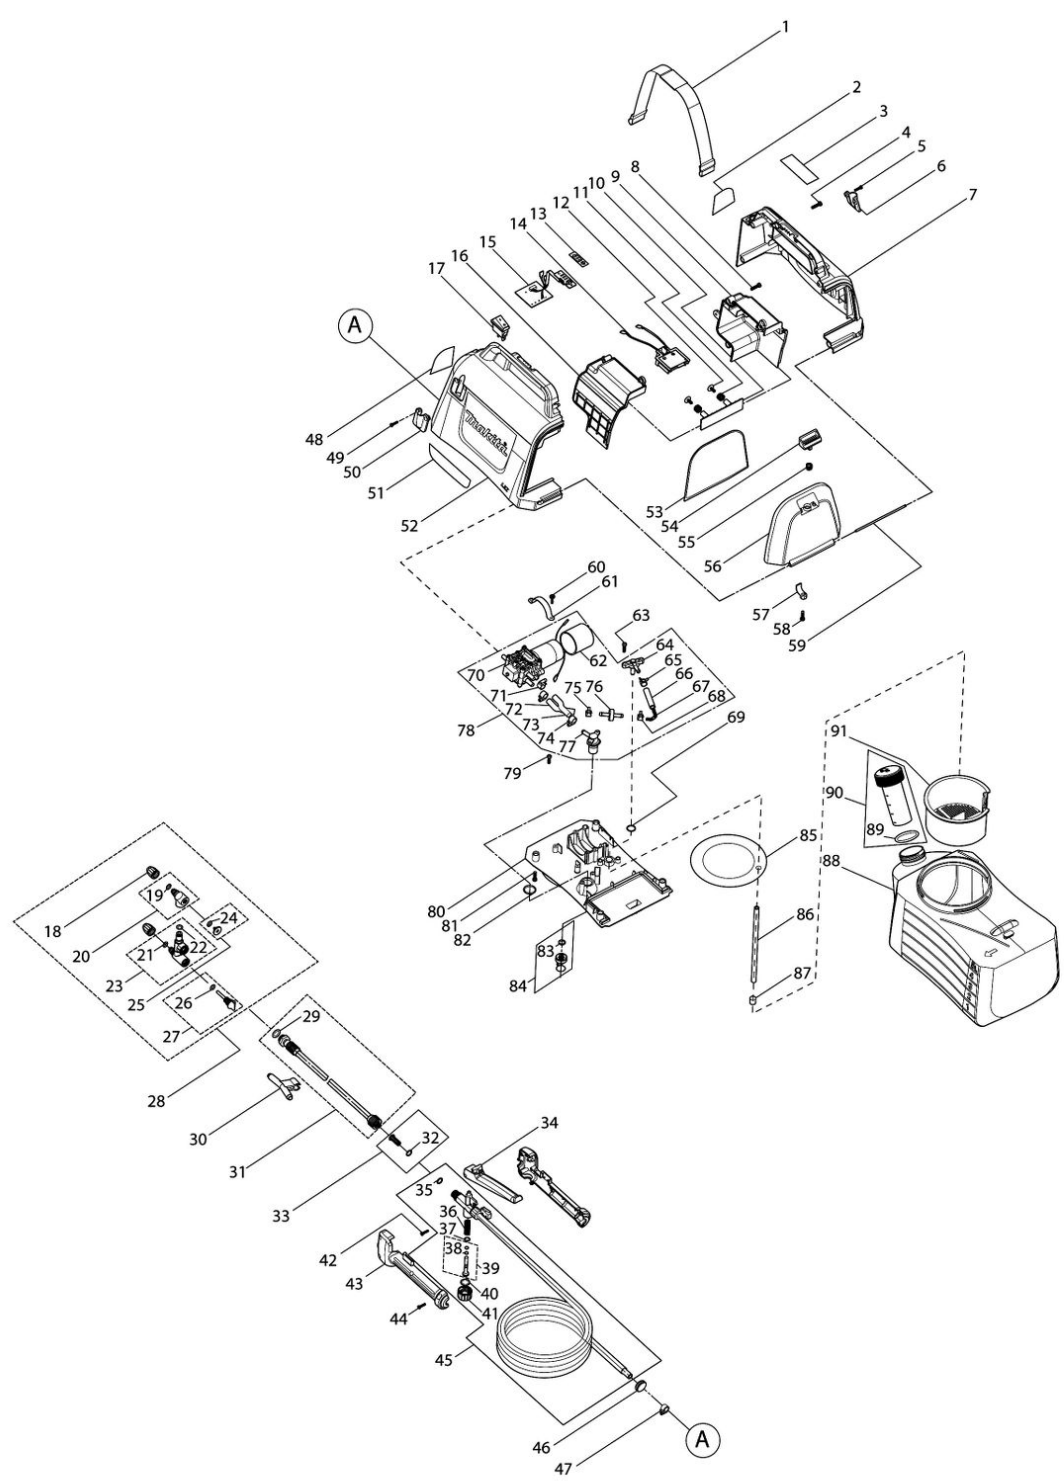

Partdrawing for DUS054Z - Drukspuit

Model No.DUS054 CORDLESS GARDEN SPRAYER

2020/11
DUS054

Nr.	Part nr.	Name
001	PR00000128	Draagriem
002	PR00000206	Label DUS054 DUS054
003	PR00000225	Label rating DUS054
004	PR00000183	Parker 4x16 DUS054
005	PR00000182	Parker ST2,9x12 DUS053/54D
006	PR00000191	Houder DUS054
007	PR00000192	Motorhuisset DUS054
008	PR00000183	Parker 4x16 DUS054
009	PR00000193	Batterijhuis DUS054
010	PR00000130	Montagebord DUS054
011	PR00000194	Veer DUS054 SET
012	PR00000132	Parker 4x12mm DUS054
013	PR00000133	Label indicatie DUS054
014	PR00000195	Circuit DUS054
015	PR00000196	Circuit DUS054
016	PR00000193	Batterijhuis DUS054
017	PR00000136	Schakelaar DUS054
018	PR00000137	Sproeikop DUS054
019	PR00000186	O-ring 6x2 DUS054
020	PR00000138	Spuitmondhouder DUS054
021	PR00000186	O-ring 6x2 DUS054
022	PR00000186	O-ring 6x2 DUS054
023	PR00000139	Verbinder DUS054
024	PR00000186	O-ring 6x2 DUS054
025	PR00000140	Eindkap DUS054
026	PR00000186	O-ring 6x2 DUS054
027	PR00000141	Stelknop DUS054
028	PR00000142	Neusstuk
029	PR00000143	Pakking 9x17x2 DUS054
030	PR00000144	Draaghaak
031	PR00000145	Spuitwand DUS053/54D
032	PR00000146	O-ring 4,5x1,5 DUS054
033	PR00000147	Filterset DUS053/54D
034	PR00000148	Handgreepschakeling DUS053/54D
035	PR00000149	O-ring 8x1,8 DUS054
036	PR00000150	Veer DUS054
037	PR00000204	O-ring 6x2 DUS054
038	PR00000205	O-ring 3x1 DUS054
039	PR00000151	Klepas DUS054
040	PR00000190	O-ring DUS053/54D
041	PR00000152	Sluitkap DUS054
042	PR00000182	Parker ST2,9x12 DUS053/54D
043	PR00000153	Handgreepset DUS053/54D
044	PR00000182	Parker ST2,9x12 DUS053/54D
045	PR00000154	Spuitslang DUS053/54D
046	PR00000155	Spuitslangklem DUS053/54D

Partdrawing for DUS054Z - Drukspuit

Nr.	Part nr.	Name
088	PR00000178	Tank DUS053/54D
089	PR00000179	O-ring 34x3,5 DUS054
090	PR00000180	Maatkap DUS053/54D
091	PR00000181	Filterpatroon DUS053/54D
093	PR00000247	Slangklem S DUS053/54D
096	687010-0	Klemband Vc2510L