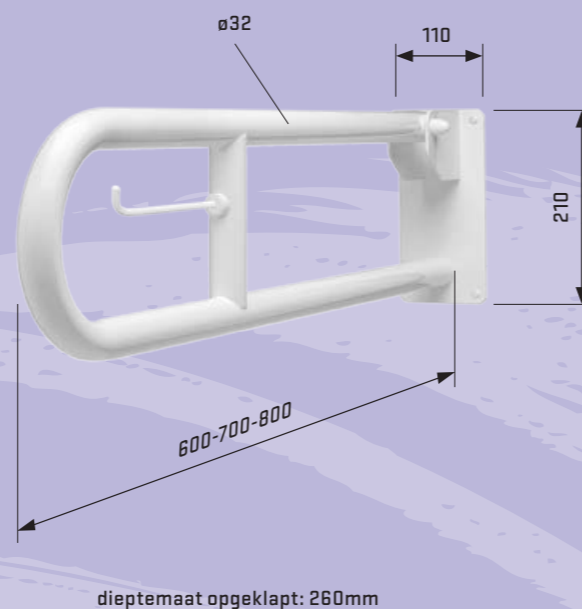

Productkenmerken

- biedt steun tijdens gaan zitten en opstaan bij toilet en douche
- biedt ook steun voor rolstoel gebruikers bij verplaatsen van rolstoel naar toilet
- wit staal voorzien van epoxycoating in wit, RAL9010
- bestand tegen vochtige omgeving
- opklapbaar
- diverse lengtes leverbaar (kies lengte aan de hand van beschikbare ruimte in douche of toilet)
- voorzien van 4 montagegaten ø8mm
- maximale belasting 125kg

Montagemateriaal

- niet meegeleverd, zie tips

omschrijving	artikelnummer	lengte (mm)	materiaal	kleur
toiletbeugel, opklapbaar	8045.000.06	600	staal met epoxycoating	wit
toiletbeugel, opklapbaar	8045.000.07	700	staal met epoxycoating	wit
toiletbeugel, opklapbaar	8045.000.08	800	staal met epoxycoating	wit
toiletrolhouder t.b.v. toiletbeugel*	8045.000.01		staal met epoxycoating	wit

* beugel op foto's is uitgevoerd met toiletrolhouder, deze wordt standaard niet meegeleverd

toiletrolhouder is een losse accessoire

TIPS

- ▶ vanwege de vele ondergronden (hol, massief, steen, stucwerk) wordt geen montage materiaal meegeleverd.
- ▶ wij adviseren voor:
 - holle wanden: Toggler ankers
 - vaste muren: Fischer pluggen (types afhankelijk van ondergrond)
- ▶ Type schroef hangt af van ondergrond