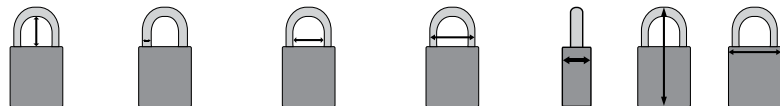

SafeKey Nylon Compact-hangsloten

- Bijzonder compact en licht
- Niet-geleidende en vonkvrije nylon behuizing en beugel van polymeer
- Niet-geleidend vergrendelingsmechanisme
- Ideaal voor elektrische toepassingen en kleine ruimten
- Gekarteld ontwerp voor makkelijke hantering
- Voor elektrische installateurs, onderhoudstechnici en elektriciens

Per hangslot wordt 1 sleutel geleverd.

Gepersonaliseerde sleutelsystemen zijn verkrijgbaar.

Geleverd met hangslotlabels in het Engels, Frans en Spaans.

Bestelreferentie	Kleur	Beugelhoogte (mm)	Beugeldiameter (mm)	Beugelopening (mm)	Beugelbreedte (mm)	Diepte (mm)	Hoogte (mm)	Breedte (mm)	Aantal
Beugelhoogte 25 mm / KA - Identieke sloten									
150192	● Blauw	25,00	4,30	18,00	26,00	19,00	67,00	33,00	3
150196	● Bruin	25,00	4,30	18,00	26,00	19,00	67,00	33,00	3
150190	● Geel	25,00	4,30	18,00	26,00	19,00	67,00	33,00	3
150191	● Groen	25,00	4,30	18,00	26,00	19,00	67,00	33,00	3
150194	● Oranje	25,00	4,30	18,00	26,00	19,00	67,00	33,00	3
150195	● Paars	25,00	4,30	18,00	26,00	19,00	67,00	33,00	3
150189	● Rood	25,00	4,30	18,00	26,00	19,00	67,00	33,00	3
150197	○ Wit	25,00	4,30	18,00	26,00	19,00	67,00	33,00	3
150193	● Zwart	25,00	4,30	18,00	26,00	19,00	67,00	33,00	3
Beugelhoogte 25 mm / KD - Verschillende sloten									
150183	● Blauw	25,00	4,30	18,00	26,00	19,00	67,00	33,00	1
150210	● Blauw	25,00	4,30	18,00	26,00	19,00	67,00	33,00	6
150187	● Bruin	25,00	4,30	18,00	26,00	19,00	67,00	33,00	1
150214	● Bruin	25,00	4,30	18,00	26,00	19,00	67,00	33,00	6
150181	● Geel	25,00	4,30	18,00	26,00	19,00	67,00	33,00	1
150208	● Geel	25,00	4,30	18,00	26,00	19,00	67,00	33,00	6
150182	● Groen	25,00	4,30	18,00	26,00	19,00	67,00	33,00	1
150209	● Groen	25,00	4,30	18,00	26,00	19,00	67,00	33,00	6
150185	● Oranje	25,00	4,30	18,00	26,00	19,00	67,00	33,00	1
150212	● Oranje	25,00	4,30	18,00	26,00	19,00	67,00	33,00	6
150186	● Paars	25,00	4,30	18,00	26,00	19,00	67,00	33,00	1
150213	● Paars	25,00	4,30	18,00	26,00	19,00	67,00	33,00	6
150180	● Rood	25,00	4,30	18,00	26,00	19,00	67,00	33,00	1
150207	● Rood	25,00	4,30	18,00	26,00	19,00	67,00	33,00	6
150188	○ Wit	25,00	4,30	18,00	26,00	19,00	67,00	33,00	1
150215	○ Wit	25,00	4,30	18,00	26,00	19,00	67,00	33,00	6
150184	● Zwart	25,00	4,30	18,00	26,00	19,00	67,00	33,00	1
150211	● Zwart	25,00	4,30	18,00	26,00	19,00	67,00	33,00	6