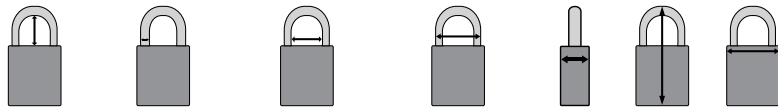

SafeKey Nylon-hangsloten

- Lichtgewicht, vonkvrije nylon behuizing met niet-geleidende, vonkvrije beugel van polymeerkunststof
- Niet-geleidend vergrendelingsmechanisme
- Gekarteld ontwerp voor makkelijke hantering
- Ideaal voor elektrische toepassingen of algemene lockout-toepassingen
- Versie met sleutelblokkering

Per hangslot wordt 1 sleutel geleverd.

Gepersonaliseerde sleutelsystemen zijn verkrijgbaar.

Geleverd met hangslotlabels in het Engels, Frans en Spaans.