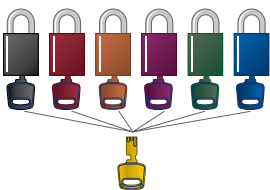

Sleutelsystemen

Met meer unieke sleutelvarianten is het belangrijk dat u het sleutelsysteem kiest dat het best bij uw Lockout-programma past.

Standaardsystemen

Keyed Different (KD) – Elk slot wordt geopend met zijn eigen unieke sleutel. Perfect voor eenvoudige lockout-toepassingen en een beperkt aantal energie-isolatiepunten.

Keyed Alike (KA) – Elk slot in de groep kan worden geopend met dezelfde sleutel. Zo vindt u gemakkelijk de juiste sleutel en moet u minder sleutels meenemen. Ideaal voor personen of teams verantwoordelijk voor meerdere machines of isolatiepunten.

Gepersonaliseerde sleutelsystemen

Master Keyed (MK) – Elke groep sloten (zowel Keyed Alike als Keyed Different) kan worden geopend met een looper. Handig voor grotere, complexe systemen wanneer een leidinggevende toegang nodig heeft.