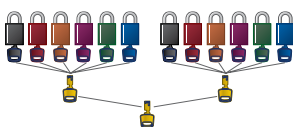

Sleutelsystemen

Met meer unieke sleutelvarianten is het belangrijk dat u het sleutelsysteem kiest dat het best bij uw Lockout-programma past.

Standaardsystemen

Keyed Different (KD) – Elk slot wordt geopend met zijn eigen unieke sleutel. Perfect voor eenvoudige lockout-toepassingen en een beperkt aantal energie-isolatiepunten.

Keyed Alike (KA) – Elk slot in de groep kan worden geopend met dezelfde sleutel. Zo vindt u gemakkelijk de juiste sleutel en moet u minder sleutels meenemen. Ideaal voor personen of teams verantwoordelijk voor meerdere machines of isolatiepunten.

Gepersonaliseerde sleutelsystemen

Master Keyed (MK) – Elke groep sloten (zowel Keyed Alike als Keyed Different) kan worden geopend met een looper. Handig voor grotere, complexe systemen wanneer een leidinggevende toegang nodig heeft.