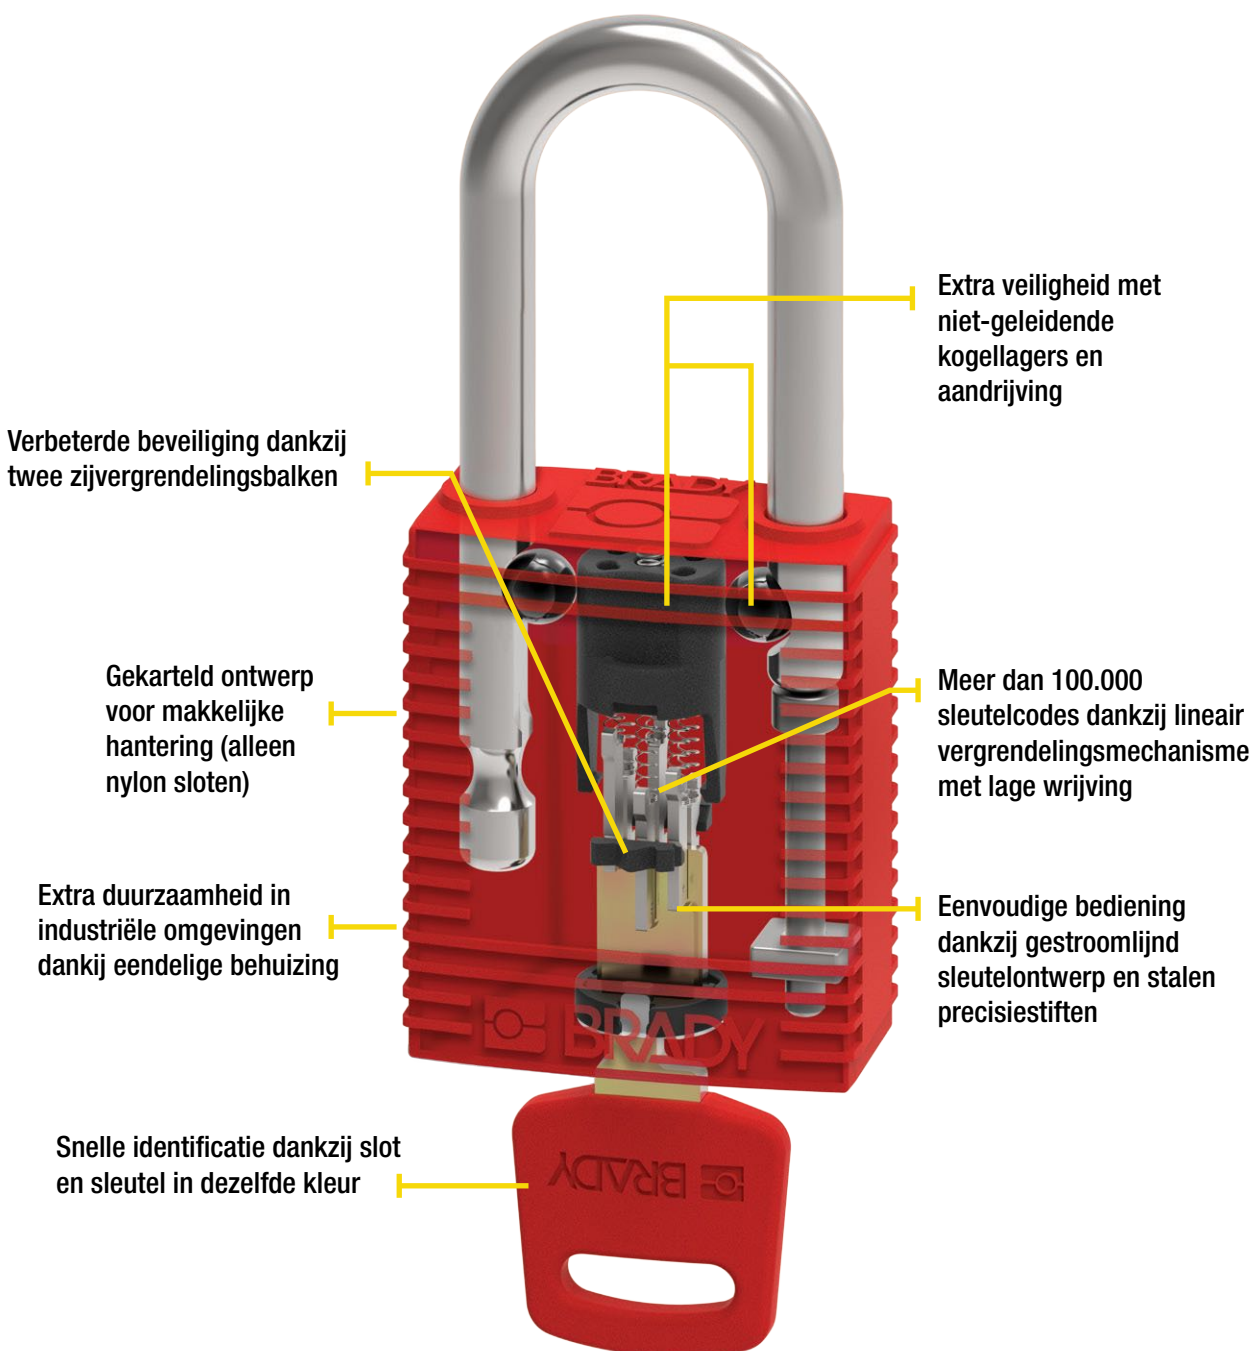

Uitme sleutelprecisie en geavanceerde beveiliging

Brady SafeKey-hangsloten

Uniek ontwerp

Brady SafeKey-hangsloten

De jongste 50 jaar kende de productietechnologie een explosieve groei, slechts vergelijkbaar met de industriële revolutie. Het aantal werknemers dat actief is in industrieel onderhoud, is het afgelopen decennium met meer dan 20% gestegen.* Als gevolg van deze ontwikkelingen is de nood aan vergrendelingssystemen toegenomen. Kies SafeKey-hangsloten, exclusief verkrijgbaar bij Brady, voor een jarenlange vergrendeling met een ultieme sleutelprecisie en geavanceerde beveiliging.

Met dit innovatieve hangslot krijgt u tot **700% meer unieke sleutelmogelijkheden dan een standaard veiligheidsslot**, zonder afbreuk te doen aan de veiligheid van de vergrendeling. Dit alles wordt mogelijk gemaakt door het vooruitstrevende ontwerp van het vergrendelingsmechanisme en unieke sleutelblad dat u meer nauwkeurigheid en controle over uw Lockout-programma geeft. Met dit niveau van nauwkeurigheid beschikt u over de beste oplossing voor eenvoudige tot complexe lockout-toepassingen. U geniet eveneens van de volgende voordelen:

- eenvoudige bediening dankzij een vlot inbrengbare sleutel - zelfs met handschoenen!
- snelle identificatie met sleutel en behuizing in dezelfde kleur
- jarenlang gebruik dankzij vergrendelingsmechanisme met lage wrijving dat slijtage van de sleutel voorkomt
- zeer hoge duurzaamheid in elke industriële omgeving

Traditionele veiligheidssloten

- Vergrendelingsmechanisme met stiften
- Gekarteld sleutelontwerp
- Tot 15.000 sleutelcodes

Zie de nieuwe SafeKey-hangsloten in actie

Bekijk de video op:

www.bradyeurope.com/SafeKey