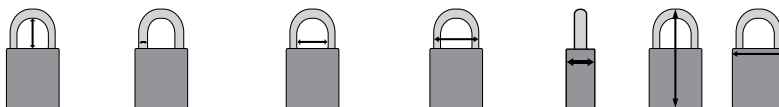

Bestelreferentie	Kleur	Beugelhoogte (mm)	Beugeldiameter (mm)	Beugelopening (mm)	Beugelbreedte (mm)	Diepte (mm)	Hoogte (mm)	Breedte (mm)	Aantal
Beugelhoogte 38 mm / KA - Identieke sloten									
150261	Blauw	38,00	6,40	20,00	33,00	19,00	84,00	38,00	3
150260	Bruin	38,00	6,40	20,00	33,00	19,00	84,00	38,00	3
150282	Geel	38,00	6,40	20,00	33,00	19,00	84,00	38,00	3
150281	Groen	38,00	6,40	20,00	33,00	19,00	84,00	38,00	3
150305	Oranje	38,00	6,40	20,00	33,00	19,00	84,00	38,00	3
150348	Paars	38,00	6,40	20,00	33,00	19,00	84,00	38,00	3
150262	Rood	38,00	6,40	20,00	33,00	19,00	84,00	38,00	3
150304	Zilver	38,00	6,40	20,00	33,00	19,00	84,00	38,00	3
150349	Zwart	38,00	6,40	20,00	33,00	19,00	84,00	38,00	3
Beugelhoogte 38 mm / KD - Verschillende sloten									
150287	Blauw	38,00	6,40	20,00	33,00	19,00	84,00	38,00	1
150302	Blauw	38,00	6,40	20,00	33,00	19,00	84,00	38,00	6
150286	Bruin	38,00	6,40	20,00	33,00	19,00	84,00	38,00	1
150301	Bruin	38,00	6,40	20,00	33,00	19,00	84,00	38,00	6
150288	Geel	38,00	6,40	20,00	33,00	19,00	84,00	38,00	1
150219	Geel	38,00	6,40	20,00	33,00	19,00	84,00	38,00	6
150264	Groen	38,00	6,40	20,00	33,00	19,00	84,00	38,00	1
150256	Groen	38,00	6,40	20,00	33,00	19,00	84,00	38,00	6
150263	Oranje	38,00	6,40	20,00	33,00	19,00	84,00	38,00	1
150326	Oranje	38,00	6,40	20,00	33,00	19,00	84,00	38,00	6
150333	Paars	38,00	6,40	20,00	33,00	19,00	84,00	38,00	1
150347	Paars	38,00	6,40	20,00	33,00	19,00	84,00	38,00	6
150307	Rood	38,00	6,40	20,00	33,00	19,00	84,00	38,00	1
150303	Rood	38,00	6,40	20,00	33,00	19,00	84,00	38,00	6
150242	Zilver	38,00	6,40	20,00	33,00	19,00	84,00	38,00	1
150278	Zilver	38,00	6,40	20,00	33,00	19,00	84,00	38,00	6
150243	Zwart	38,00	6,40	20,00	33,00	19,00	84,00	38,00	1
150240	Zwart	38,00	6,40	20,00	33,00	19,00	84,00	38,00	6
Beugelhoogte 76 mm / KA - Identieke sloten									
150277	Blauw	76,00	6,40	20,00	33,00	19,00	122,00	38,00	3
150299	Bruin	76,00	6,40	20,00	33,00	19,00	122,00	38,00	3
150239	Geel	76,00	6,40	20,00	33,00	19,00	122,00	38,00	3
150238	Groen	76,00	6,40	20,00	33,00	19,00	122,00	38,00	3
150325	Oranje	76,00	6,40	20,00	33,00	19,00	122,00	38,00	3
150300	Paars	76,00	6,40	20,00	33,00	19,00	122,00	38,00	3
150218	Rood	76,00	6,40	20,00	33,00	19,00	122,00	38,00	3
150276	Zilver	76,00	6,40	20,00	33,00	19,00	122,00	38,00	3
150217	Zwart	76,00	6,40	20,00	33,00	19,00	122,00	38,00	3
Beugelhoogte 76 mm / KD - Verschillende sloten									
150241	Blauw	76,00	6,40	20,00	33,00	19,00	122,00	38,00	1
150322	Blauw	76,00	6,40	20,00	33,00	19,00	122,00	38,00	6
150284	Bruin	76,00	6,40	20,00	33,00	19,00	122,00	38,00	1
150235	Bruin	76,00	6,40	20,00	33,00	19,00	122,00	38,00	6
150285	Geel	76,00	6,40	20,00	33,00	19,00	122,00	38,00	1
150345	Geel	76,00	6,40	20,00	33,00	19,00	122,00	38,00	6
150360	Groen	76,00	6,40	20,00	33,00	19,00	122,00	38,00	1
150252	Groen	76,00	6,40	20,00	33,00	19,00	122,00	38,00	6
150306	Oranje	76,00	6,40	20,00	33,00	19,00	122,00	38,00	1
150344	Oranje	76,00	6,40	20,00	33,00	19,00	122,00	38,00	6
150330	Paars	76,00	6,40	20,00	33,00	19,00	122,00	38,00	1
150358	Paars	76,00	6,40	20,00	33,00	19,00	122,00	38,00	6
150332	Rood	76,00	6,40	20,00	33,00	19,00	122,00	38,00	1
150323	Rood	76,00	6,40	20,00	33,00	19,00	122,00	38,00	6
150283	Zilver	76,00	6,40	20,00	33,00	19,00	122,00	38,00	1
150297	Zilver	76,00	6,40	20,00	33,00	19,00	122,00	38,00	6
150331	Zwart	76,00	6,40	20,00	33,00	19,00	122,00	38,00	1
150216	Zwart	76,00	6,40	20,00	33,00	19,00	122,00	38,00	6