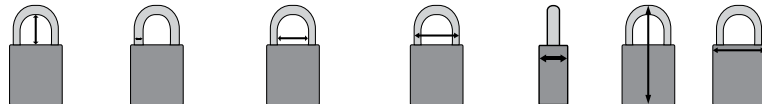

SafeKey Nylon-hangsloten met stalen beugel

- Lichtgewicht, vonkvrije nylon behuizing met een duurzame stalen beugel
- Niet-geleidend vergrendelingsmechanisme
- Gekarteld ontwerp voor makkelijke hantering
- Ideaal voor algemene lockout-toepassingen
- Versie met sleutelblokkering

Per hangslot wordt 1 sleutel geleverd.

Gepersonaliseerde sleutelsystemen zijn verkrijgbaar.

Geleverd met hangslotlabels in het Engels, Frans en Spaans.

Bestelreferentie	Kleur	Beugelhoogte (mm)	Beugeldiameter (mm)	Beugelopening (mm)	Beugelbreedte (mm)	Diepte (mm)	Hoogte (mm)	Breedte (mm)	Aantal
Beugelhoogte 38 mm / KA - Identieke sloten									
150317	● Blauw	38,00	6,40	20,00	33,00	19,00	84,00	38,00	3
150228	● Bruin	38,00	6,40	20,00	33,00	19,00	84,00	38,00	3
150246	● Geel	38,00	6,40	20,00	33,00	19,00	84,00	38,00	3
150341	● Groen	38,00	6,40	20,00	33,00	19,00	84,00	38,00	3
150364	● Oranje	38,00	6,40	20,00	33,00	19,00	84,00	38,00	3
150229	● Paars	38,00	6,40	20,00	33,00	19,00	84,00	38,00	3
150271	● Rood	38,00	6,40	20,00	33,00	19,00	84,00	38,00	3
150340	○ Wit	38,00	6,40	20,00	33,00	19,00	84,00	38,00	3
150294	● Zwart	38,00	6,40	20,00	33,00	19,00	84,00	38,00	3
Beugelhoogte 38 mm / KD - Verschillende sloten									
150251	● Blauw	38,00	6,40	20,00	33,00	19,00	84,00	38,00	1
150316	● Blauw	38,00	6,40	20,00	33,00	19,00	84,00	38,00	6
150275	● Bruin	38,00	6,40	20,00	33,00	19,00	84,00	38,00	1
150269	● Bruin	38,00	6,40	20,00	33,00	19,00	84,00	38,00	6
150343	● Geel	38,00	6,40	20,00	33,00	19,00	84,00	38,00	1
150225	● Geel	38,00	6,40	20,00	33,00	19,00	84,00	38,00	6
150368	● Groen	38,00	6,40	20,00	33,00	19,00	84,00	38,00	1
150337	● Groen	38,00	6,40	20,00	33,00	19,00	84,00	38,00	6
150320	● Oranje	38,00	6,40	20,00	33,00	19,00	84,00	38,00	1
150336	● Oranje	38,00	6,40	20,00	33,00	19,00	84,00	38,00	6
150250	● Paars	38,00	6,40	20,00	33,00	19,00	84,00	38,00	1
150362	● Paars	38,00	6,40	20,00	33,00	19,00	84,00	38,00	6
150321	● Rood	38,00	6,40	20,00	33,00	19,00	84,00	38,00	1
150270	● Rood	38,00	6,40	20,00	33,00	19,00	84,00	38,00	6
150367	○ Wit	38,00	6,40	20,00	33,00	19,00	84,00	38,00	1
150292	○ Wit	38,00	6,40	20,00	33,00	19,00	84,00	38,00	6
150234	● Zwart	38,00	6,40	20,00	33,00	19,00	84,00	38,00	1
150224	● Zwart	38,00	6,40	20,00	33,00	19,00	84,00	38,00	6
Beugelhoogte 76 mm / KD - Verschillende sloten									
150249	● Blauw	76,00	6,40	20,00	33,00	19,00	122,00	38,00	1
150247	● Bruin	76,00	6,40	20,00	33,00	19,00	122,00	38,00	1
150296	● Geel	76,00	6,40	20,00	33,00	19,00	122,00	38,00	1
150319	● Groen	76,00	6,40	20,00	33,00	19,00	122,00	38,00	1
150248	● Oranje	76,00	6,40	20,00	33,00	19,00	122,00	38,00	1
150233	● Paars	76,00	6,40	20,00	33,00	19,00	122,00	38,00	1
150357	● Rood	76,00	6,40	20,00	33,00	19,00	122,00	38,00	1
150295	○ Wit	76,00	6,40	20,00	33,00	19,00	122,00	38,00	1
150274	● Zwart	76,00	6,40	20,00	33,00	19,00	122,00	38,00	1