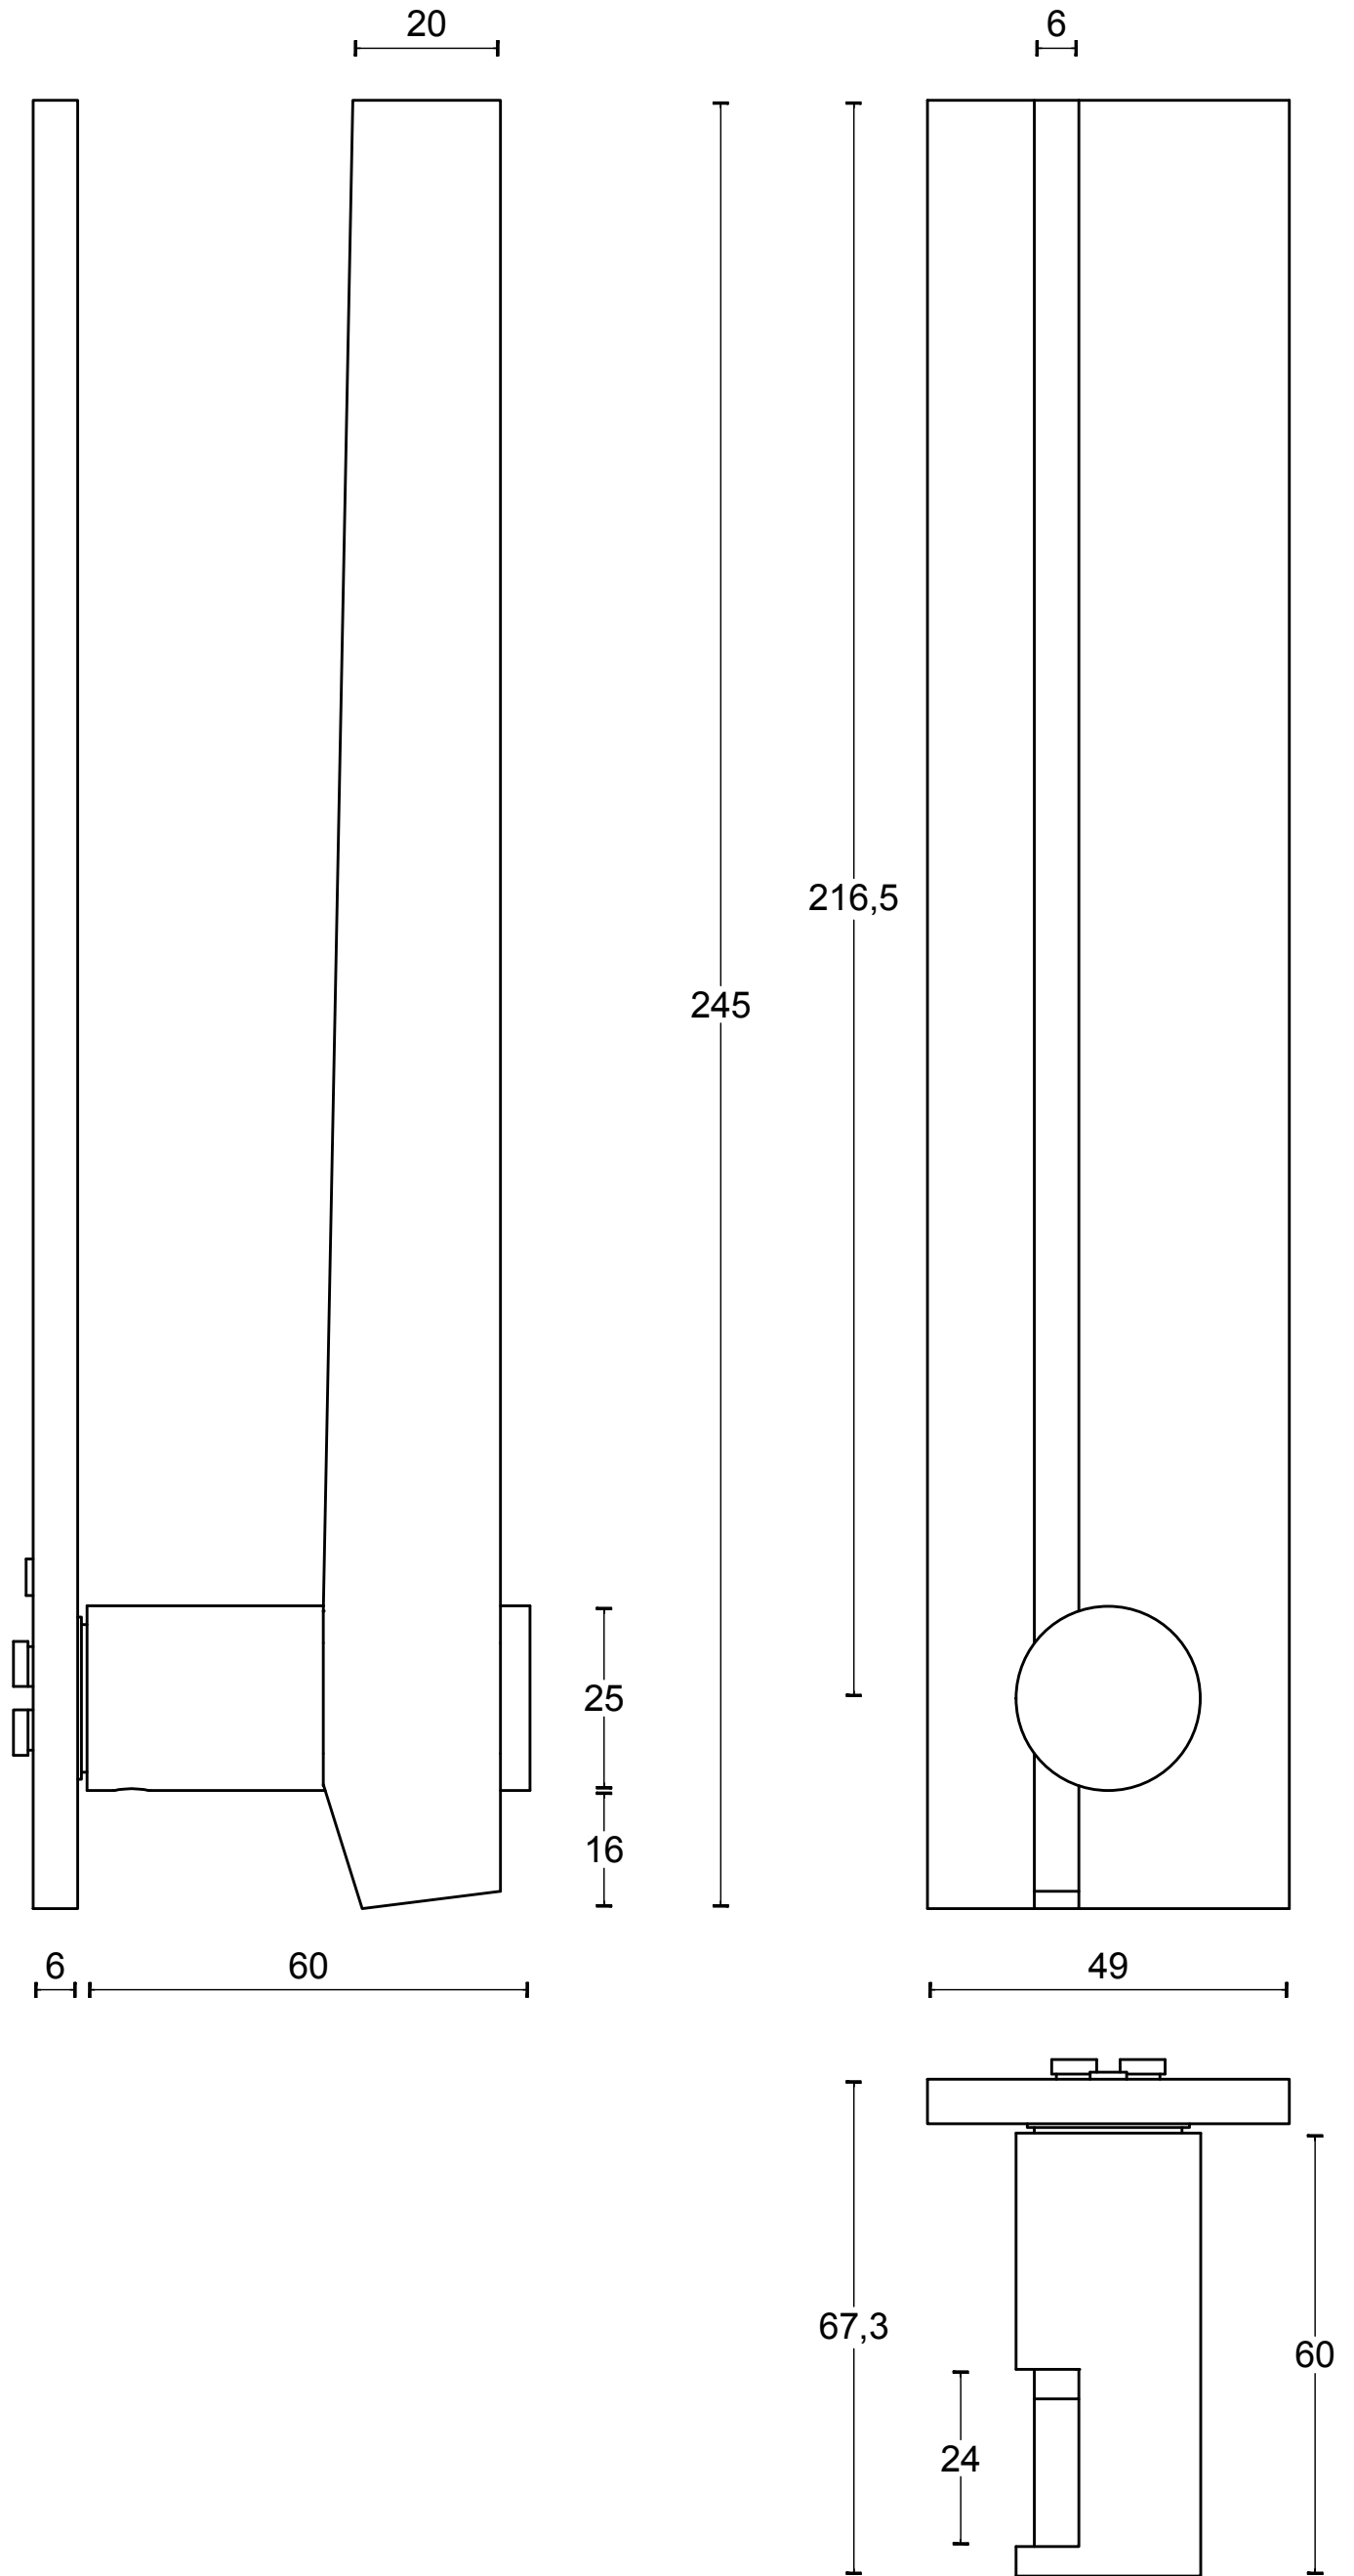

TENSE BB104 G

lever handle
stainless steel

<h1>FORMANI®</h1>		Part number:	
		Description:	
Doc no.:	3301D005 TENSE BB104G V01.dwg	<h2>TENSE BB104 G</h2>	
Drawn by:	Christian Brimbois		
FORMANI HOLLAND B.V. EUROPALAAN 12 6199 AB MAASTRICHT-AIRPORT NL T +31 (0)43 308 90 00 INFO@FORMANI.COM FORMANI.COM		A3	