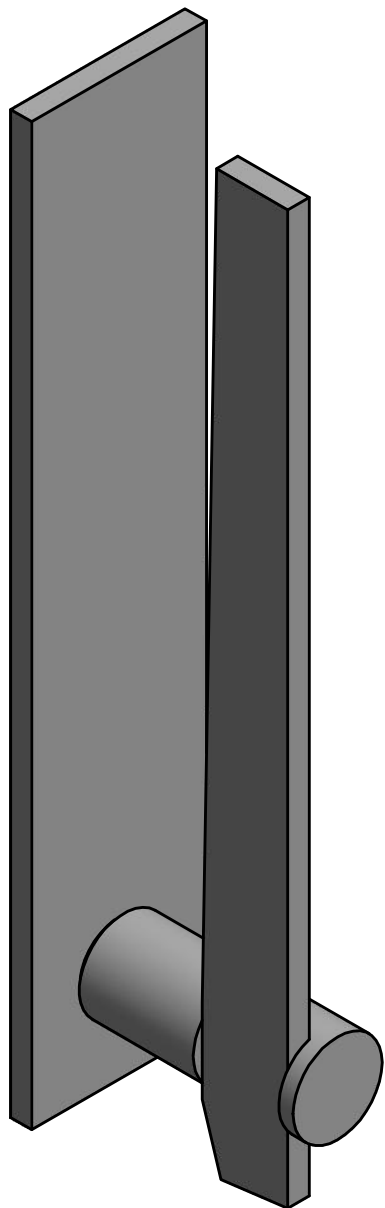

TENSE BB104 G

lever handle
stainless steel

<h1>FORMANI®</h1>		Part number:	
		Description:	
Doc no.:	3301D005 TENSE BB104G V01.dwg	<h2>TENSE BB104 G</h2>	
Drawn by:	Christian Brimbois		
FORMANI HOLLAND B.V. EUROPALAAN 12 6199 AB MAASTRICHT-AIRPORT NL T +31 (0)43 308 90 00 INFO@FORMANI.COM FORMANI.COM		A3	