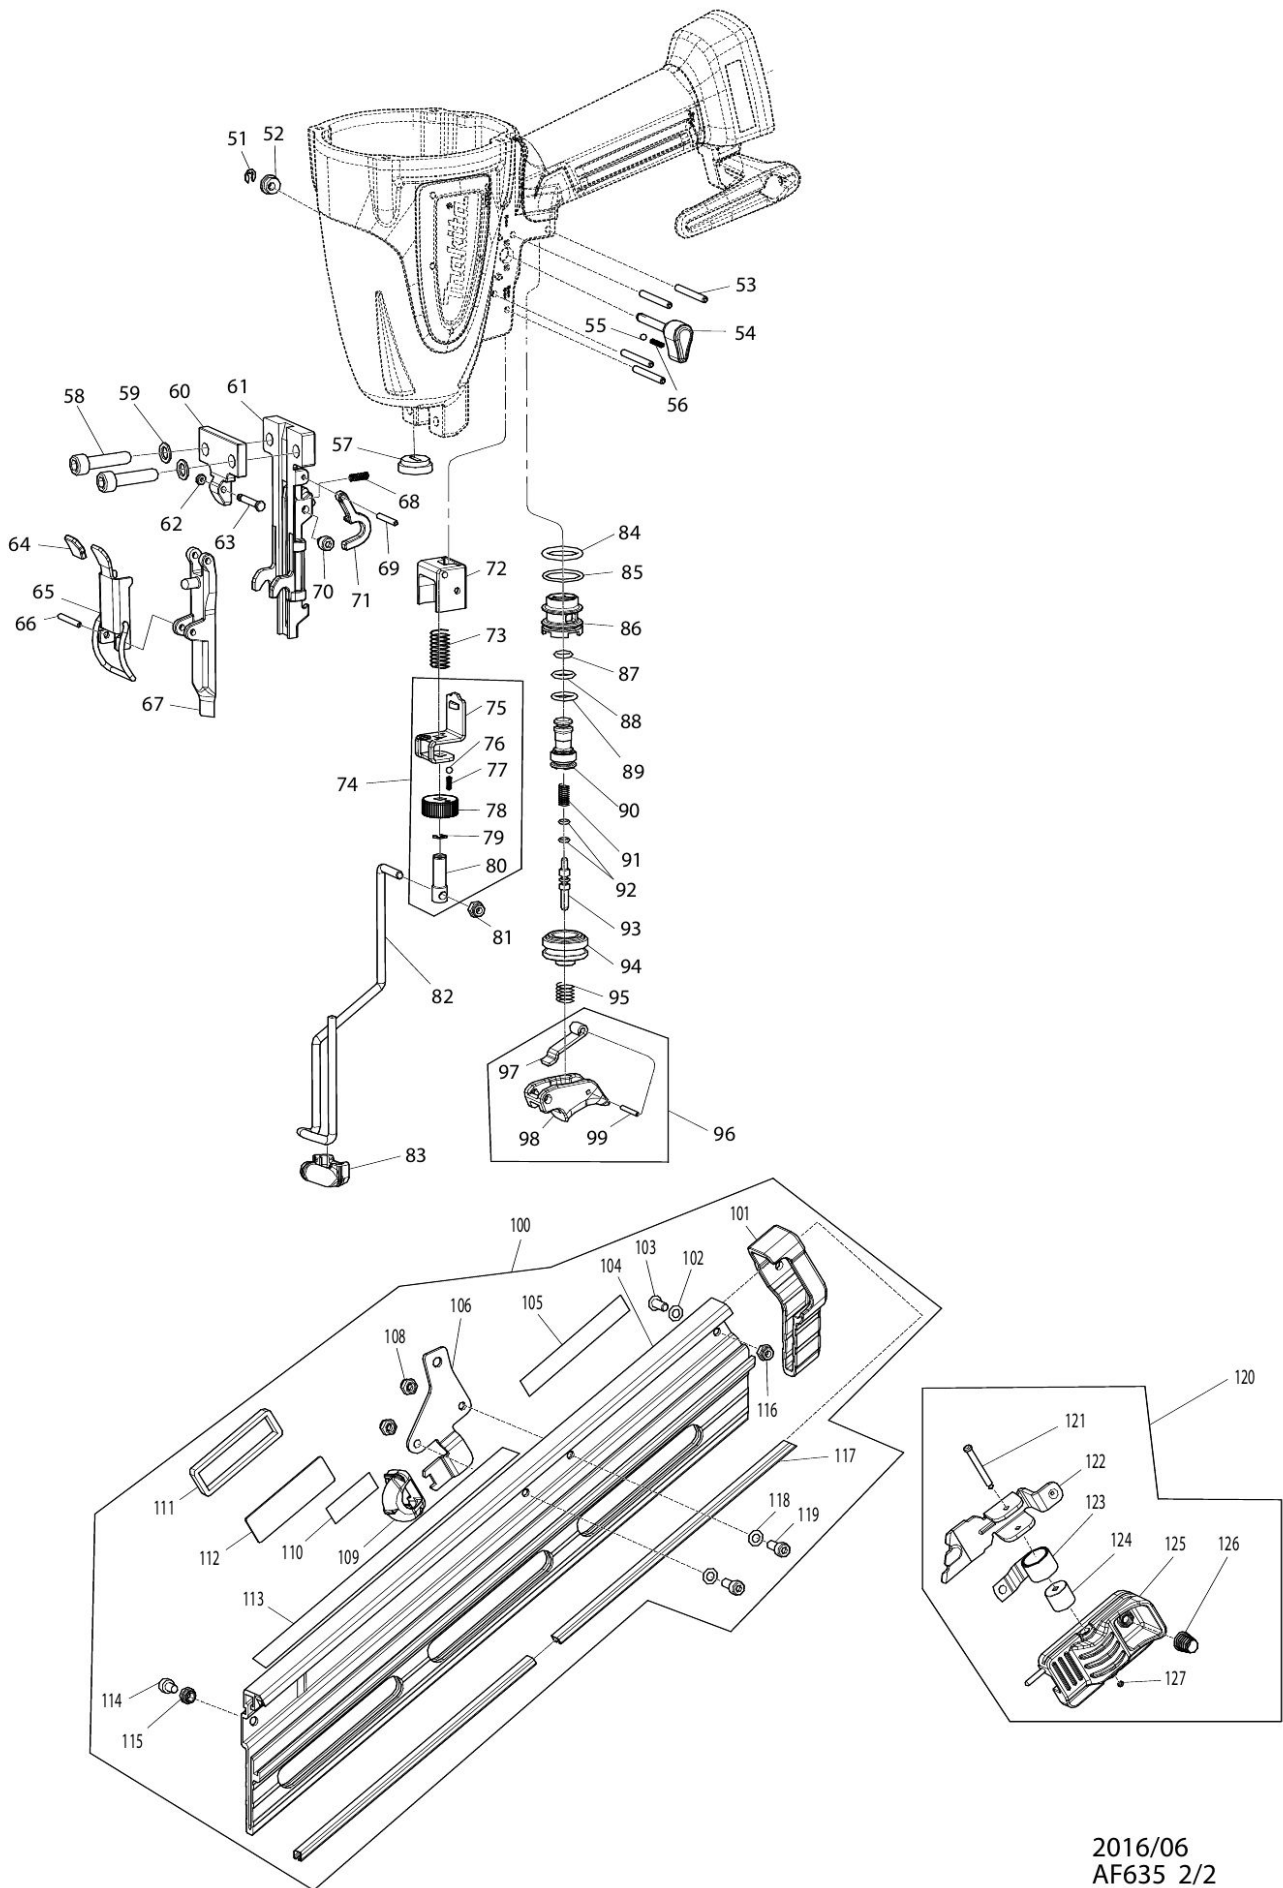

Nr.	Part nr.	Name
001	HY00000655	Inbusbout M6x20mm AF635
002	HY00000522	Bus 6mm AF635
003	HY00000454	Ontluchtingskap AF635
004	HY00000627	Rubberring 10mm AF601
005	HY00000075	Inbusschroef M5X30Mm Af505N
006	HY00000160	Sluitring 5mm AF506
007	HY00000523	Filter AF635
008	HY00000450	Afdekkap AF635
009	HY00000449	Pakking AF635
010	HY00000456	Drukveer 44mm AF635
011	HY00000453	Hoofdklep AF635
012	HY00000409	O-ring 30,5mm AF506
013	HY00000141	O-ring 45mm AF635
014	HY00000020	O-Ring 36 Af505N
015	HY00000455	Hoofklepgeleider AF635
016	HY00000677	Inbusbout M6x12mm AF635
017	HY00000517	Achterdemper AF635
018	HY00000451	Klepgeleider AF635
019	HY00000452	Klepblad AF635
020	HY00000601	Cilinder AF635
021	HY00000405	O-ring 47mm AF635
022	HY00000402	O-ring 44mm AF635
023	HY00000448	Cilindertussenstuk AF635
024	HY00000412	O-ring 72mm AF635
025	HY00000139	O-ring 35mm AF635
026	HY00000550	Slagpen cpl AF635
027	HY00000457	Slagpendemper AF635
028	HY00000641	Behuizing AF635
029	HY00000587	Naamplaat AF635
030	HY00000557	Grip AF635
031	HY00000427	Afdekkap R AF601
032	HY00000426	Afdekkap L AF601
033	HY00000105	Waarschuwinglabel AF353
034	HY00000580	Pakkingring AF506 P
035	HY00000495	Luchtinlaat assy AF635
036	HY00000573	Luchtknop AF353 P
037	HY00000046	Pen 2 Af505N
038	HY00000591	Drukveer 5mm AF353 P
039	HY00000599	Klepgeleider AF353 P
040	HY00000399	O-ring 8.5mm AF353 P
041	HY00000397	O-ring 5mm AF353
042	HY00000513	Klep AF353 P
043	HY00000037	O-Ring 3 Af505N
044	HY00000054	Spanstift 2.5-18 Af505N
045	HY00000498	Luchtinlaatkap AF635 P
046	HY00000070	Revet
047	HY00000530	Inbusbout M4x20mm
048	HY00000081	Snelkopp. Orion R1/4 Ac310H
049	HY00000569	Haak AF601