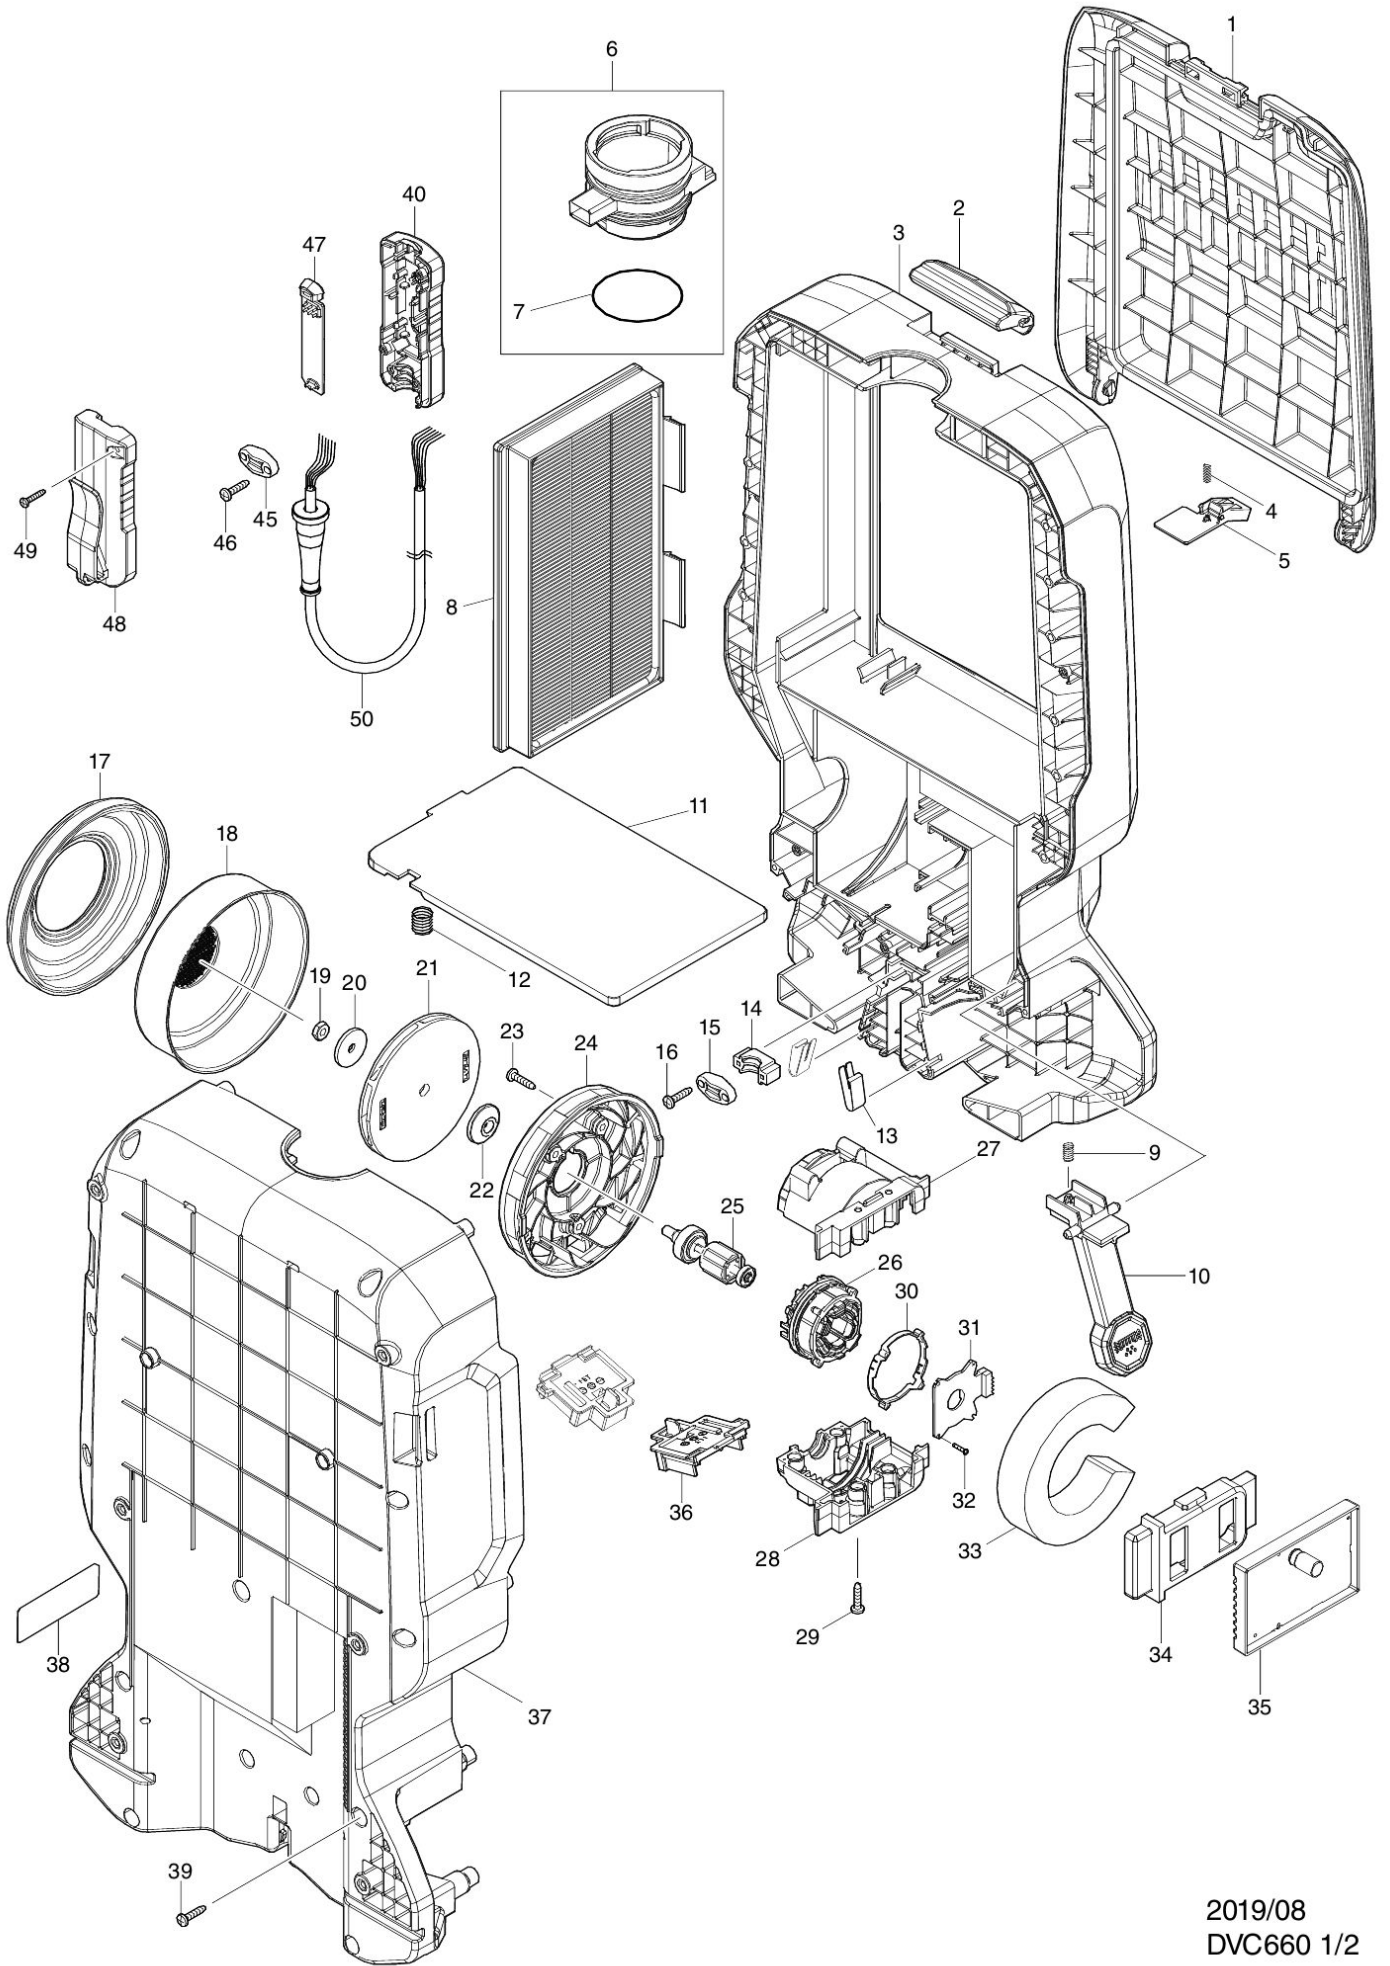

Nr.	Part nr.	Name
001	140P97-4	Deksel DVC660
001C10	422536-3	Afdekkap DVC660
002	127480-6	Sluiting DVC660
003	140P91-6	Behuizing A DVC660
003C10	422534-7	Demper D DVC660
003C20	422550-9	Demper A DVC660
004	232389-0	Drukveer 5mm DVC660
005	459912-8	Stopplaat DVC660
006	135771-1	Inlaataf Cpl Vc260D
007	213655-4	O-Ring 56
008	191D12-9	Hoofdfilter H DVC660
009	232588-4	Drukveer 6mm DVC660
010	140P99-0	Hendel DVC660
011	459913-6	Bodemplaat DVC660
012	234141-2	Drukveer 12mm DVC660
013	232267-4	Bladveer 18V
014	687051-6	Klemstrip *
015	687123-7	Trek Ontlaster Mt812 P
016	266326-2	Tap Schroef 4X18Mm
017	422376-9	Rubberenring DVC261/65
018	161804-6	Waaierhuis Dvc260 A
019	252268-6	Moer M6 DVC660
020	322407-3	Sluitring 6 Dvc260
021	241851-4	Waaier 94 Dvc260
022	313062-2	Tussenflens Dvc260
023	266326-2	Tap Schroef 4X18Mm
024	456736-3	Waaier Voetplaat Dvc260
025	619517-8	Anker Dvc260 A
026	629381-9	Anker 2X18V DVC261/65
027	183D13-1	Motor Huis Set Dvc260
028	183D13-1	Motor Huis Set Dvc260
029	266326-2	Tap Schroef 4X18Mm
030	687464-1	Centreerring Ddf470/459
031	620526-2	Controller B Dvc260
032	266786-8	Inbusbout M2X10Mm Bdf459
033	422370-1	Opvulring DVC261/65
034	424837-5	Support A Dvc260
035	620C52-9	Circuit DVC660
036	644809-6	Aansluitunit Djr186
037	140P93-2	Behuizing B DVC660
037C10	422535-5	Demper E DVC660
037C20	422551-7	Demper B DVC660
038	856K43-4	Naamplaat DVC660
039	266326-2	Tap Schroef 4X18Mm
040	183K74-3	Schakelaar Huis DVC261
040C10	818F86-4	Label I/O DVC261
045	687123-7	Trek Ontlaster Mt812 P
046	266326-2	Tap Schroef 4X18Mm
047	620525-4	Toerenregelcircuit Dvc260