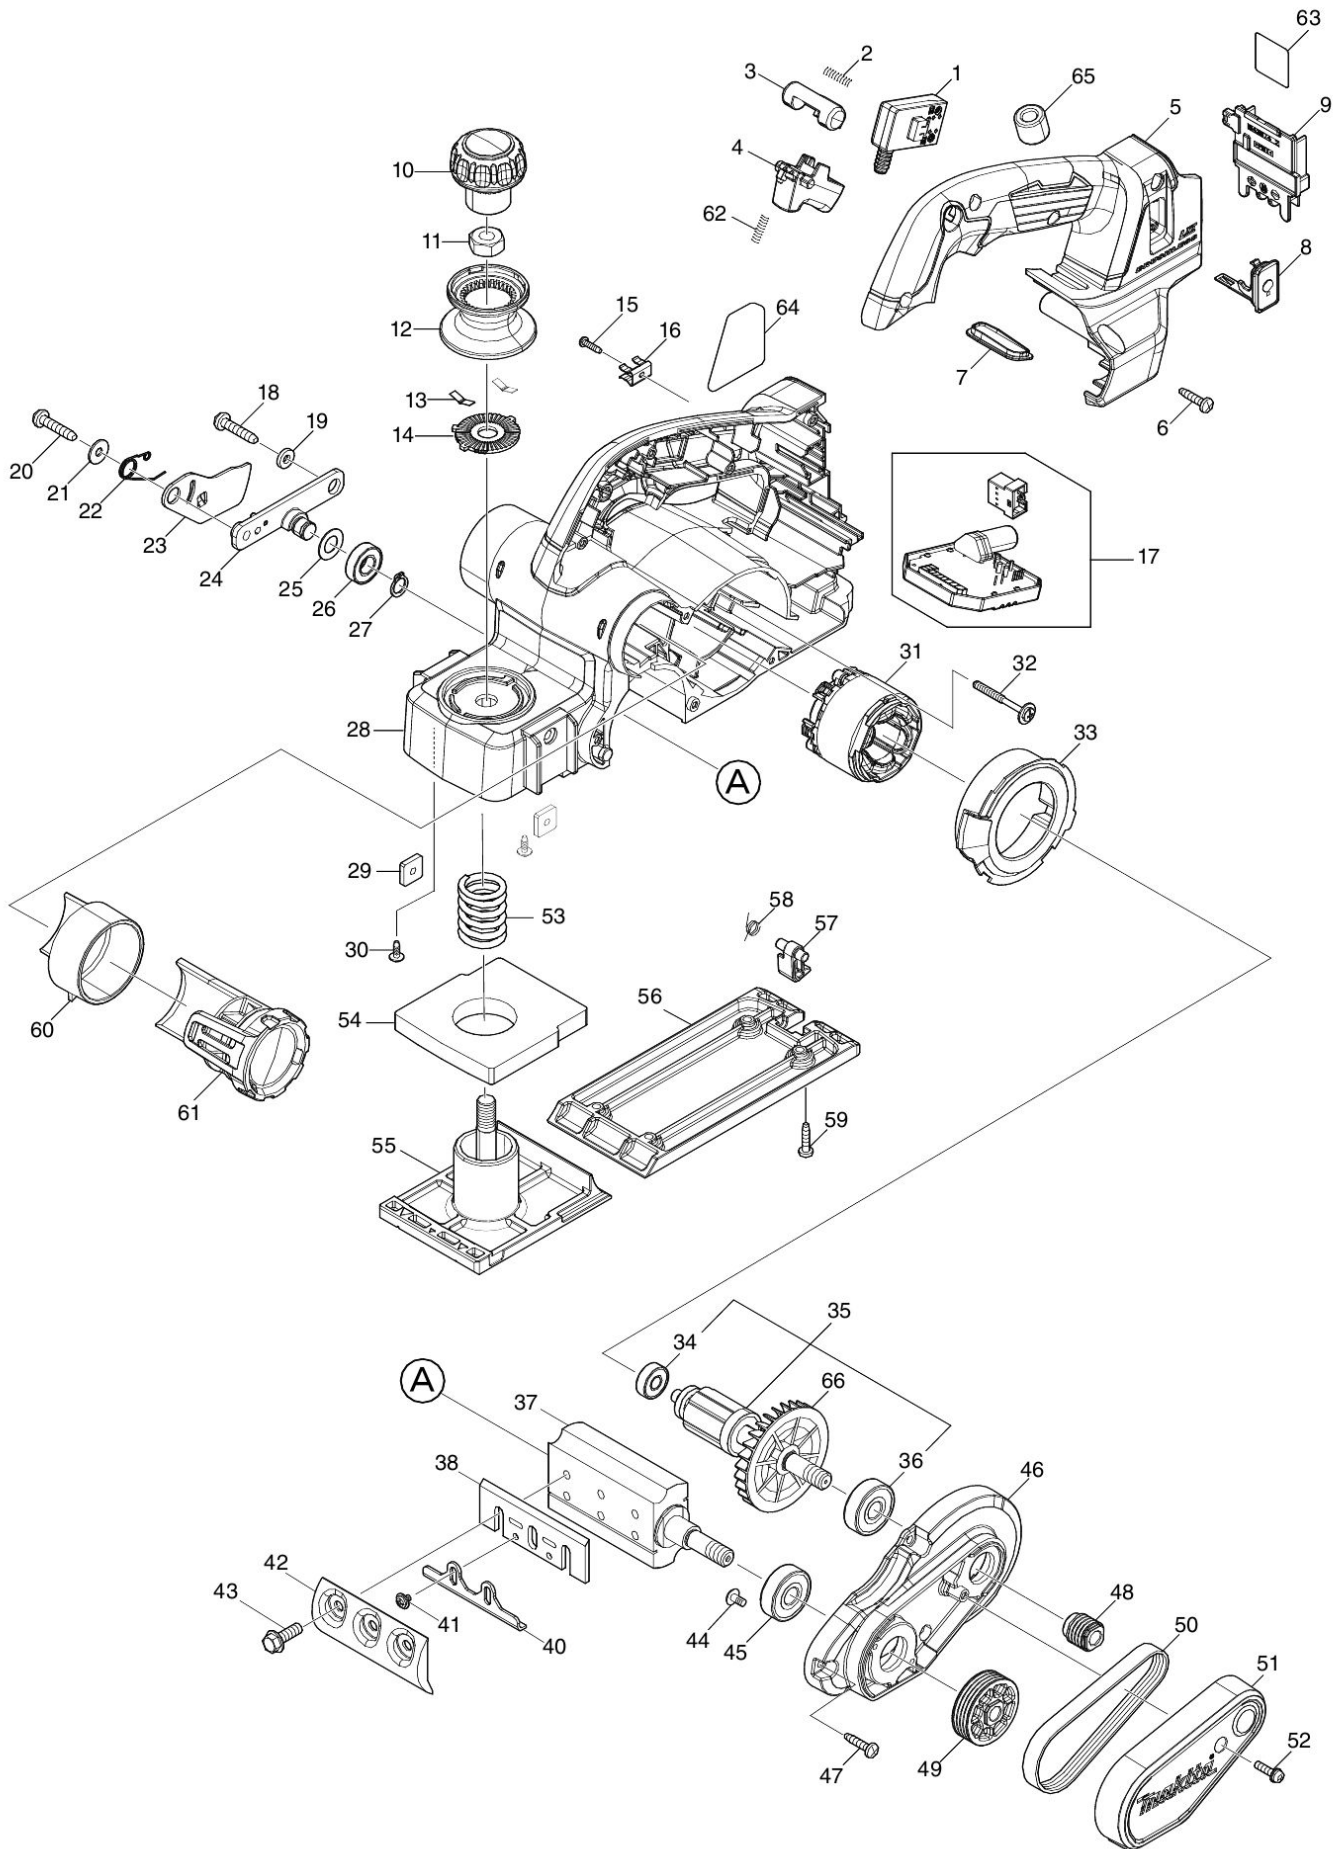

Partdrawing for DKP181ZJ - Schaaf

2019/07
DKP181

Nr.	Part nr.	Name
001	651083-9	Schakelaar C3Xa-1Pspm Dsp600
002	231433-0	Drukveer 4Mm
003	419704-7	Vergrendelknop Kp0810/C
004	457432-6	Schakelaarknop DRS780
005	140N52-4	Handgreepdeksel DKP181 P
005C10	263005-3	Rubber Pen 6
006	265995-6	Tapschroef 4X18 A
007	142948-1	Indicatieplaat Dhs680
008	140F99-0	Afdekkap DGA701
008C10	213218-6	O-Ring 16 Hk1820
008C20	818H07-8	Label DGA701
009	643874-2	Aansluitunit Dhp483
010	451328-3	Afdekkap Voor Knop Kp0800
011	252276-7	Moer M10 DKP181
012	459894-4	Stelknop DKP181
013	232185-6	Bladveer
014	347588-2	Kartelplaat DKP181
015	266556-5	Met.Schroef Ck 3X12Mm Hr2300
016	232570-3	Bladveer DKP181
017	620B79-3	Controller DKP181
018	266041-8	Tapschroef 5X25 A
019	267012-8	Sluistring 5 Kp0810/C
020	266041-8	Tapschroef 5X25 A
021	253194-2	Sluistring 5
022	233521-9	Torsieveer Kp0810/C
023	345765-0	Beschermkap Kp0810/C
024	158184-9	Beitelwalshouder Kp0810/C
025	253758-2	Sluistring 10 A
026	210057-5	Kogellager 6900Llb
027	961006-2	Borgring S-10 A
028	140N51-6	Frame DKP181
028C10	263005-3	Rubber Pen 6
029	264002-2	Moer M5 Bjr181
030	265A77-0	Tapschroef 3x10mm DKP181
031	629453-0	Veld DKP181
032	265679-6	Tapschroef 4x40mm DKP181
033	459891-0	Afdekplaat DKP181
034	210034-7	Kogellager 607Llb P
035	519590-7	Anker DKP181
036	211087-9	Kogellager 6200Dw
037	158156-4	Beitelwals Cpl Kp0810/C
038	A-82921	SCHAAFBEITELS 82MM SET HSS P
039	343433-9	Wisselbeitelhouder 82mm
040	345644-2	INSTELPLAAT 1100 P
041	251246-3	SCHROEF 4X5 P
042	187676-1	Beitelklempaatset 2Stk 1100 A
043	251609-3	Flensbout M6X17
044	251291-8	Schroef M4X8
045	211087-9	Kogellager 6200Dw