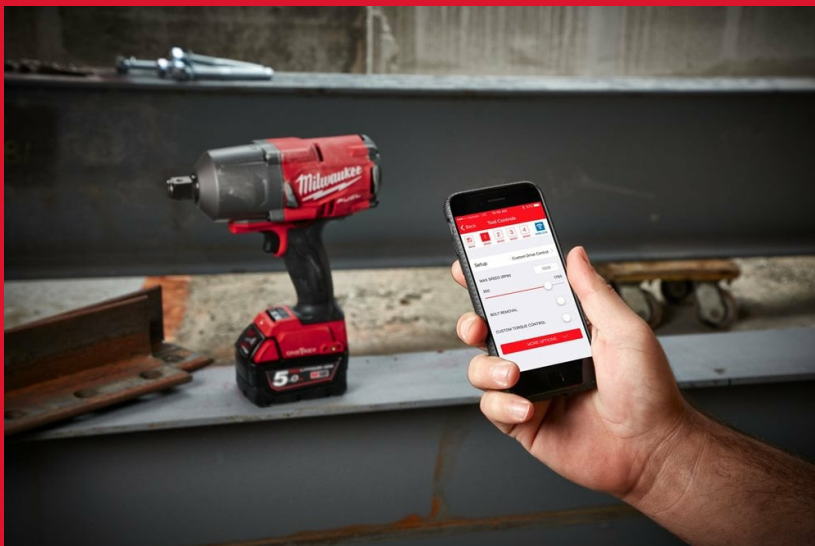

M18 ONEFHIWF34-0X

M18 FUEL™ ONE-KEY™ 3/4" SLAGMOERSLEUTEL MET FRICTIERING

- De M18 FUEL™ slagmoersleutel met ONE-KEY™ technologie levert 1627 Nm koppel in een compact formaat van 213 mm, wat werken op moeilijk bereikbare plaatsen toegankelijk maakt
- De 4-Mode DRIVE CONTROL kan de gebruiker binnen vier verschillende snelheids- en koppelinstellingen schakelen om de veelzijdigheid van de applicatie te benutten
- Mode 4 bout verwijderen, zorgt voor maximaal koppel van 2034 Nm en verschuift naar 750 omw/min voor ongeëvenaarde controle
- Geïntegreerde sensor verbetert de consistente herhaling van de gekozen koppelinstelling
- ONE-KEY™ tool tracking & security biedt een gratis cloud-gebaseerd tracking netwerk en inventarisbeheerplatform voor uw gereedschap. ONE-KEY™ beschikt ook over een functie voor vergrendeling op afstand. De aanpassingsfunctie biedt de mogelijkheid tot het nauwkeurige aanpassen van uw tool voor de juiste toepassing
- Het DNA van ons FUEL™ platform herdefinieert het evenwicht van snoerloze technologieën. MILWAUKEE®'s POWERSTATE™ koolborstelloze motor, REDLITHIUM™ accu technologie en REDLINK PLUS™ hardware en software intelligentie zorgen voor een uitstekend vermogen, een lange werkduur en duurzaamheid
- 3/4" wrijvingsring ontvangst
- Flexibel accusysteem: werkt met alle MILWAUKEE® M18™ accu's

REDLITHIUM™

Onbelast toerental (omw/min)	0-800/0-1300/0-1800/0-1800
Slagfrequentie (per min)	0-850/0-1850/0-2400/0-2400
Machine opname	3/4" vierkant
Max. koppel (Nm)	702/1138/1627/1627
Losbreekkoppel (Nm)	2034
Kit inbegrepen	Geen accu's bijgeleverd, Geen lader bijgeleverd, HD Box
Artikelnummer	4933459729