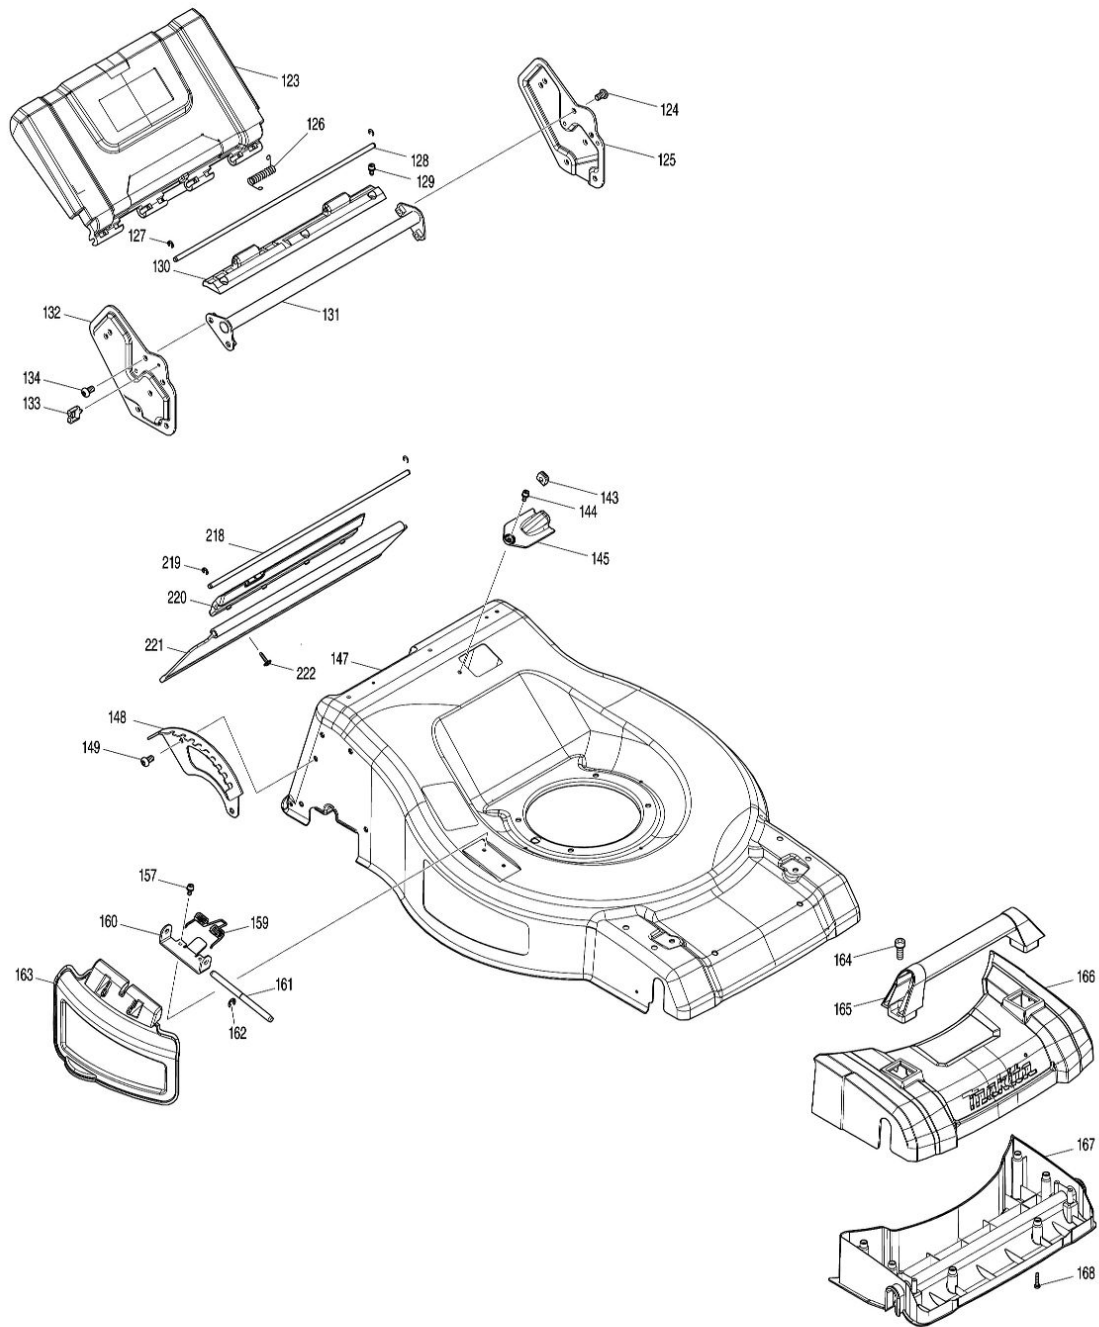

Model No.LM001C BATTERY POWERED LAWN MOWER

Nr.	Part nr.	Name
001	327425-6	Aandrijfhendel DLM532/533
002	459859-6	Hendelhouder DLM532/533
003	232566-4	Torsiebeer 12 DLM532/533
004	911138-5	Schroef 4X20 A
005	459864-3	Hendelhouder L DLM532/533
006	267136-0	Ring 5
007	266424-2	Tapschroef 4X20 Tm3000C
008	266424-2	Tapschroef 4X20 Tm3000C
009	267136-0	Ring 5
010	459858-8	Hendelhouder R DLM532/533
011	911138-5	Schroef 4X20 A
012	459859-6	Hendelhouder DLM532/533
013	266424-2	Tapschroef 4X20 Tm3000C
014	183S75-9	Schakelhuiset LM001C
015	141C58-9	Schakelaar LM001C
015C10	8031N1-9	Label A/U LM001C
017	232575-3	Torsiebeer 12 DLM532/533
018	266424-2	Tapschroef 4X20 Tm3000C
019	687123-7	Trek Ontlaster Mt812 P
020	413824-9	Schakelaarhuis LM001C
022	620415-1	Controlle Unit Dub362
023	651083-9	Schakelaar C3Xa-1Pspm Dsp600
024	459866-9	Hendelhouder DLM532/533 P
025	213897-0	O-ring 26mm DLM532/533
026	183S75-9	Schakelhuiset LM001C
027	266424-2	Tapschroef 4X20 Tm3000C
028	459865-1	Snelheidshendel DLM532/533
029	266424-2	Tapschroef 4X20 Tm3000C
030	911138-5	Schroef 4X20 A
031	459863-5	Schakelhendelhouder L DLM533
031C10	931102-0	Zeskantmoer M4 A
032	327424-8	Schakelhendel DLM532/533
033	459856-2	Schakelhendelhouder R DLM533
033C10	931102-0	Zeskantmoer M4 A
034	911138-5	Schroef 4X20 A
035	183P40-0	Schakelkastset DLM532/533
035C10	8007C6-9	Label indicatie B
036	459857-0	A/U schakelknop DLM532/533 P
037	231227-3	Drukveer 15 DLM460
038	632E26-0	Schakelaar Dur364L
039	687124-5	Klemstrip 9555Nb/Bo3711 A
040	266424-2	Tapschroef 4X20 Tm3000C
041	183P40-0	Schakelkastset DLM532/533
041C10	8007C6-9	Label indicatie B
042	266424-2	Tapschroef 4X20 Tm3000C
043	699162-5	Aansluitkabel LM001C
044	327421-4	Duwboom boven DLM532/533
045	252278-3	Moerkap M8 DLM532/533
046	327422-2	Duwboom onder DLM532