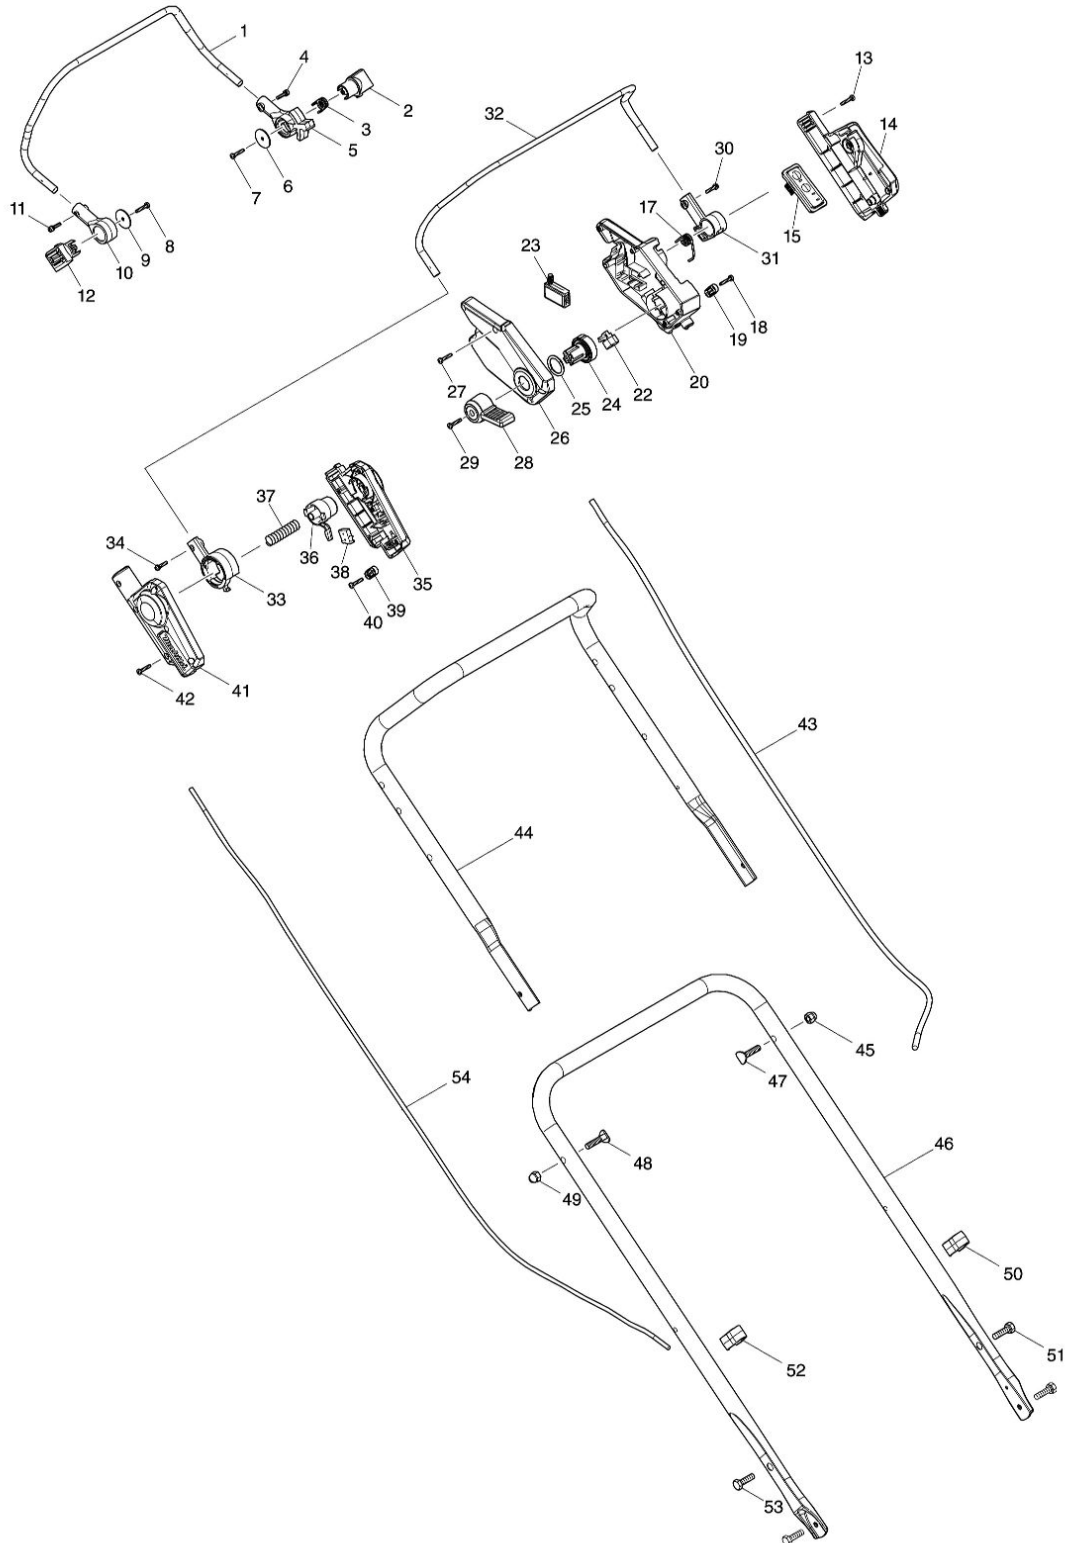

Model No.LM001C BATTERY POWERED LAWN MOWER

Nr.	Part nr.	Name
001	327425-6	Aandrijfhendel DLM532/533
002	459859-6	Hendelhouder DLM532/533
003	232566-4	Torsiebeer 12 DLM532/533
004	911138-5	Schroef 4X20 A
005	459864-3	Hendelhouder L DLM532/533
006	267136-0	Ring 5
007	266424-2	Tapschroef 4X20 Tm3000C
008	266424-2	Tapschroef 4X20 Tm3000C
009	267136-0	Ring 5
010	459858-8	Hendelhouder R DLM532/533
011	911138-5	Schroef 4X20 A
012	459859-6	Hendelhouder DLM532/533
013	266424-2	Tapschroef 4X20 Tm3000C
014	183S75-9	Schakelhuiset LM001C
015	141C58-9	Schakelaar LM001C
015C10	8031N1-9	Label A/U LM001C
017	232575-3	Torsiebeer 12 DLM532/533
018	266424-2	Tapschroef 4X20 Tm3000C
019	687123-7	Trek Ontlaster Mt812 P
020	413824-9	Schakelaarhuis LM001C
022	620415-1	Controlle Unit Dub362
023	651083-9	Schakelaar C3Xa-1Pspm Dsp600
024	459866-9	Hendelhouder DLM532/533 P
025	213897-0	O-ring 26mm DLM532/533
026	183S75-9	Schakelhuiset LM001C
027	266424-2	Tapschroef 4X20 Tm3000C
028	459865-1	Snelheidshendel DLM532/533
029	266424-2	Tapschroef 4X20 Tm3000C
030	911138-5	Schroef 4X20 A
031	459863-5	Schakelhendelhouder L DLM533
031C10	931102-0	Zeskantmoer M4 A
032	327424-8	Schakelhendel DLM532/533
033	459856-2	Schakelhendelhouder R DLM533
033C10	931102-0	Zeskantmoer M4 A
034	911138-5	Schroef 4X20 A
035	183P40-0	Schakelkastset DLM532/533
035C10	8007C6-9	Label indicatie B
036	459857-0	A/U schakelknop DLM532/533 P
037	231227-3	Drukveer 15 DLM460
038	632E26-0	Schakelaar Dur364L
039	687124-5	Klemstrip 9555Nb/Bo3711 A
040	266424-2	Tapschroef 4X20 Tm3000C
041	183P40-0	Schakelkastset DLM532/533
041C10	8007C6-9	Label indicatie B
042	266424-2	Tapschroef 4X20 Tm3000C
043	699162-5	Aansluitkabel LM001C
044	327421-4	Duwboom boven DLM532/533
045	252278-3	Moerkap M8 DLM532/533
046	327422-2	Duwboom onder DLM532