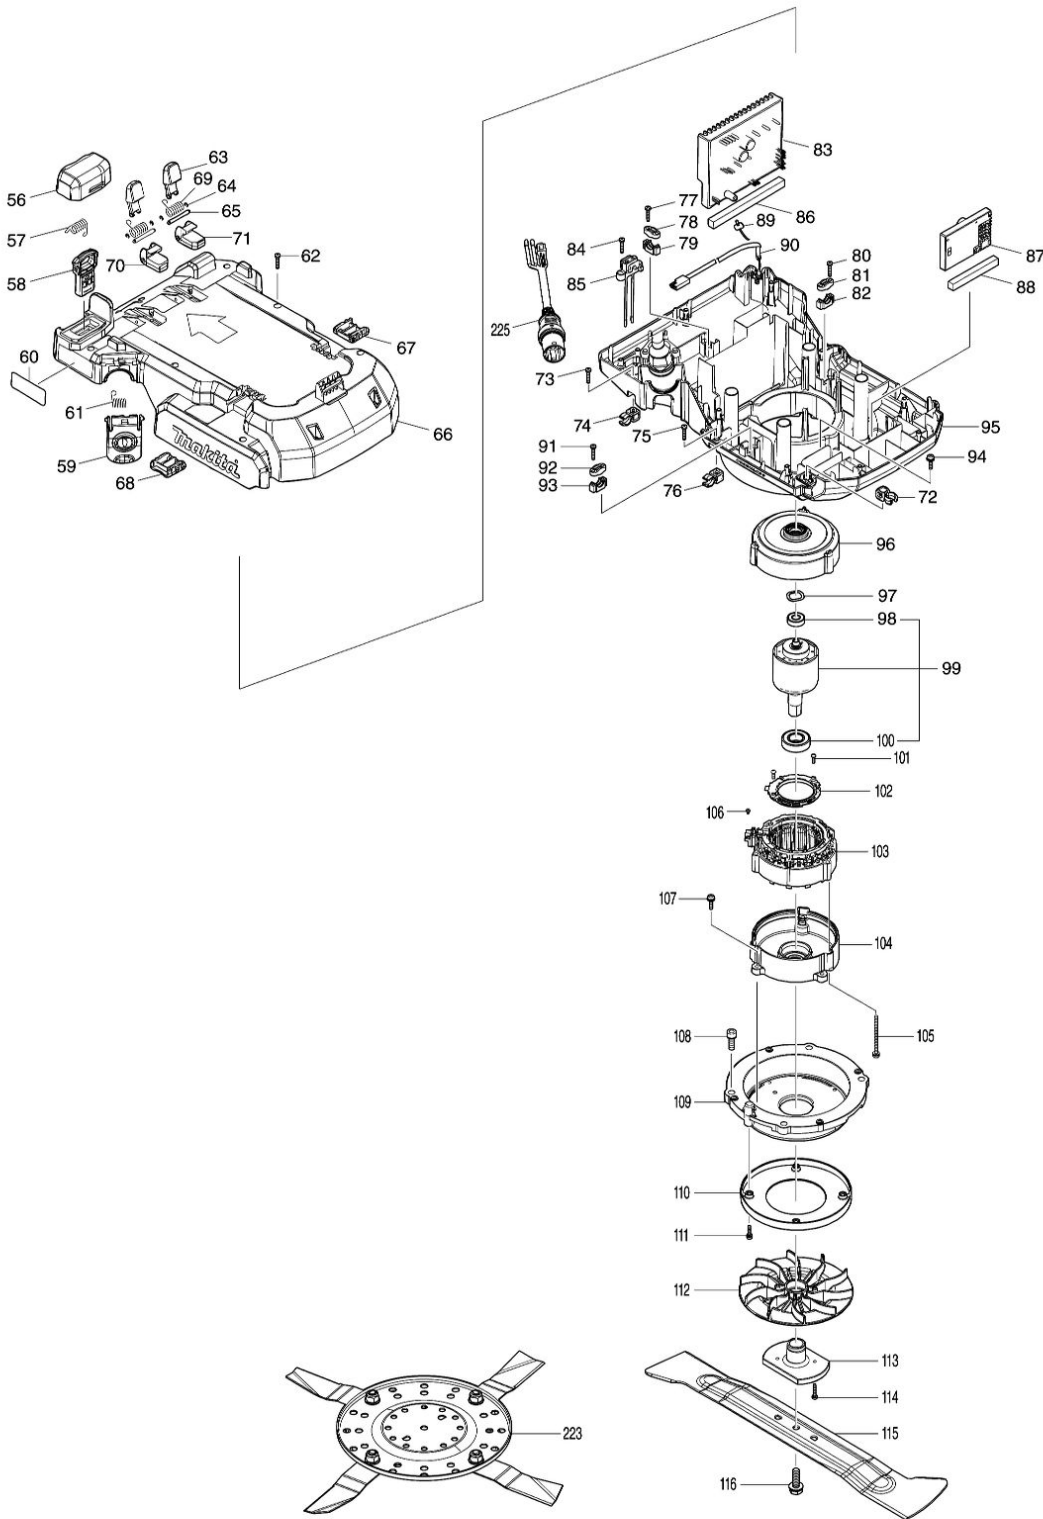

Model No.LM001C BATTERY POWERED LAWN MOWER

Nr.	Part nr.	Name
001	327425-6	Aandrijfhandel DLM532/533
002	459859-6	Hendelhouder DLM532/533
003	232566-4	Torsieveer 12 DLM532/533
004	911138-5	Schroef 4X20 A
005	459864-3	Hendelhouder L DLM532/533
006	267136-0	Ring 5
007	266424-2	Tapschroef 4X20 Tm3000C
008	266424-2	Tapschroef 4X20 Tm3000C
009	267136-0	Ring 5
010	459858-8	Hendelhouder R DLM532/533
011	911138-5	Schroef 4X20 A
012	459859-6	Hendelhouder DLM532/533
013	266424-2	Tapschroef 4X20 Tm3000C
014	183S75-9	Schakelhuiset LM001C
015	141C58-9	Schakelaar LM001C
015C10	8031N1-9	Label A/U LM001C
017	232575-3	Torsieveer 12 DLM532/533
018	266424-2	Tapschroef 4X20 Tm3000C
019	687123-7	Trek Ontlaster Mt812 P
020	413824-9	Schakelaarhuis LM001C
022	620415-1	Controlle Unit Dub362
023	651083-9	Schakelaar C3Xa-1Pspm Dsp600
024	459866-9	Hendelhouder DLM532/533 P
025	213897-0	O-ring 26mm DLM532/533
026	183S75-9	Schakelhuiset LM001C
027	266424-2	Tapschroef 4X20 Tm3000C
028	459865-1	Snelheidshendel DLM532/533
029	266424-2	Tapschroef 4X20 Tm3000C
030	911138-5	Schroef 4X20 A
031	459863-5	Schakelhendelhouder L DLM533
031C10	931102-0	Zeskantmoer M4 A
032	327424-8	Schakelhendel DLM532/533
033	459856-2	Schakelhendelhouder R DLM533
033C10	931102-0	Zeskantmoer M4 A
034	911138-5	Schroef 4X20 A
035	183P40-0	Schakelkastset DLM532/533
035C10	8007C6-9	Label indicatie B
036	459857-0	A/U schakelknop DLM532/533 P
037	231227-3	Drukveer 15 DLM460
038	632E26-0	Schakelaar Dur364L
039	687124-5	Klemstrip 9555Nb/Bo3711 A
040	266424-2	Tapschroef 4X20 Tm3000C
041	183P40-0	Schakelkastset DLM532/533
041C10	8007C6-9	Label indicatie B
042	266424-2	Tapschroef 4X20 Tm3000C
043	699162-5	Aansluitkabel LM001C
044	327421-4	Duwboom boven DLM532/533
045	252278-3	Moerkap M8 DLM532/533
046	327422-2	Duwboom onder DLM532