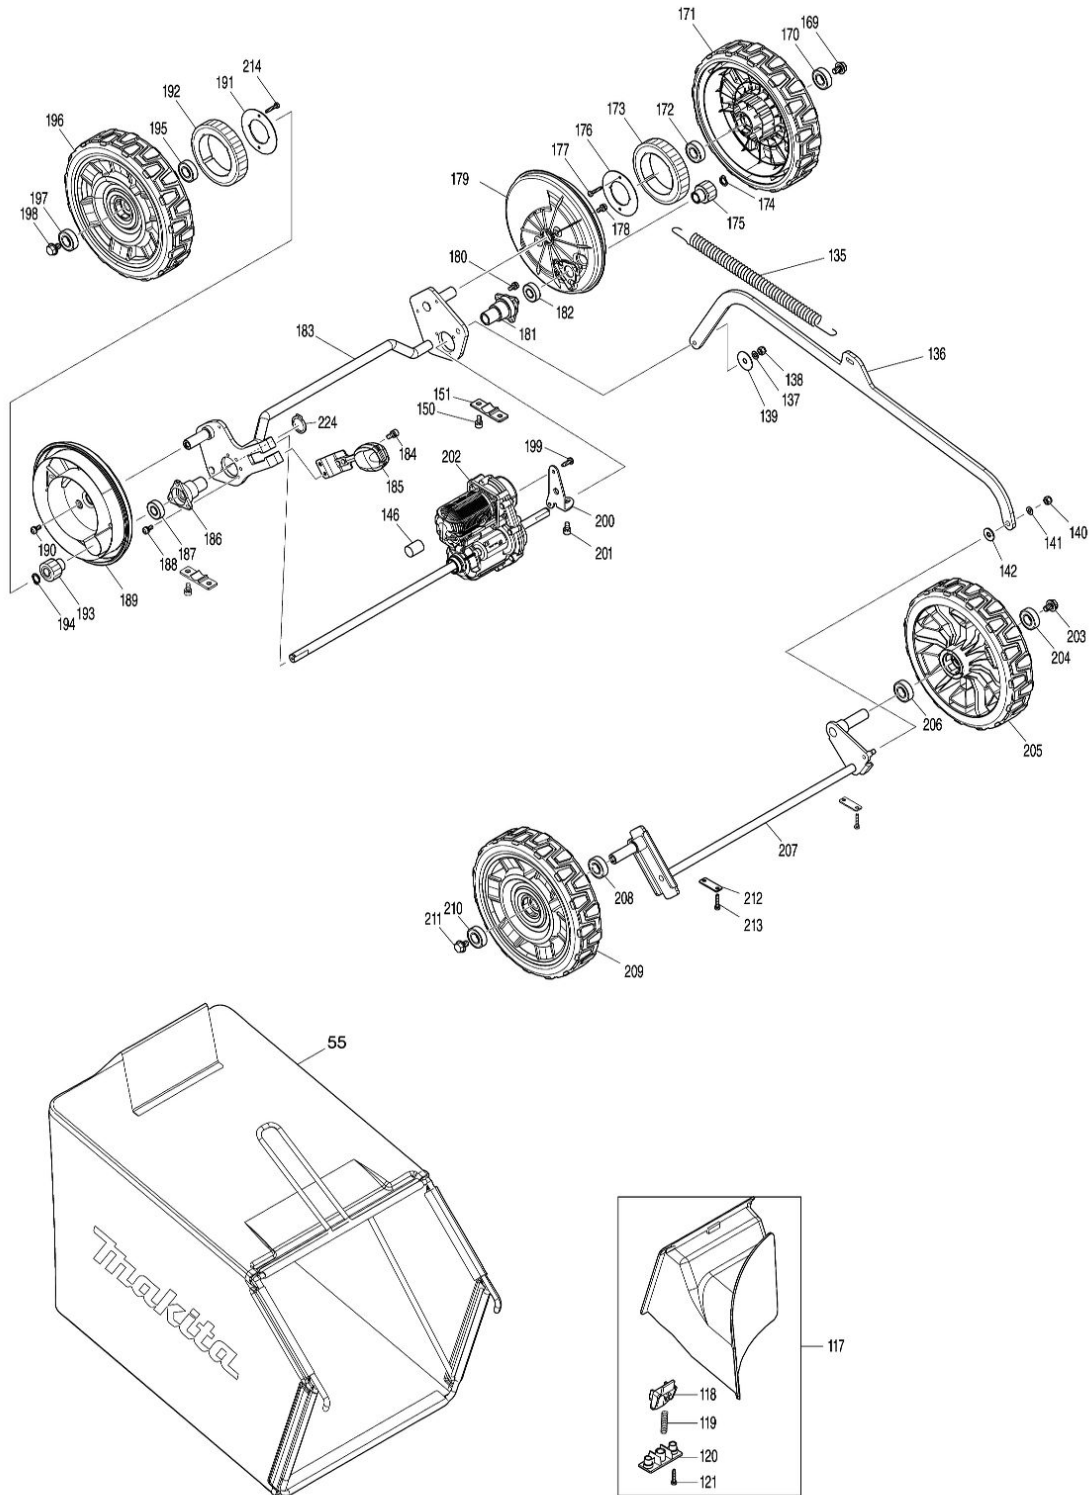

Model No.LM001C BATTERY POWERED LAWN MOWER

Nr.	Part nr.	Name
001	327425-6	Aandrijfhendel DLM532/533
002	459859-6	Hendelhouder DLM532/533
003	232566-4	Torsiebeer 12 DLM532/533
004	911138-5	Schroef 4X20 A
005	459864-3	Hendelhouder L DLM532/533
006	267136-0	Ring 5
007	266424-2	Tapschroef 4X20 Tm3000C
008	266424-2	Tapschroef 4X20 Tm3000C
009	267136-0	Ring 5
010	459858-8	Hendelhouder R DLM532/533
011	911138-5	Schroef 4X20 A
012	459859-6	Hendelhouder DLM532/533
013	266424-2	Tapschroef 4X20 Tm3000C
014	183S75-9	Schakelhuiset LM001C
015	141C58-9	Schakelaar LM001C
015C10	8031N1-9	Label A/U LM001C
017	232575-3	Torsiebeer 12 DLM532/533
018	266424-2	Tapschroef 4X20 Tm3000C
019	687123-7	Trek Ontlaster Mt812 P
020	413824-9	Schakelaarhuis LM001C
022	620415-1	Controle Unit Dub362
023	651083-9	Schakelaar C3Xa-1Pspm Dsp600
024	459866-9	Hendelhouder DLM532/533 P
025	213897-0	O-ring 26mm DLM532/533
026	183S75-9	Schakelhuiset LM001C
027	266424-2	Tapschroef 4X20 Tm3000C
028	459865-1	Snelheidshendel DLM532/533
029	266424-2	Tapschroef 4X20 Tm3000C
030	911138-5	Schroef 4X20 A
031	459863-5	Schakelhendelhouder L DLM533
031C10	931102-0	Zeskantmoer M4 A
032	327424-8	Schakelhendel DLM532/533
033	459856-2	Schakelhendelhouder R DLM533
033C10	931102-0	Zeskantmoer M4 A
034	911138-5	Schroef 4X20 A
035	183P40-0	Schakelkastset DLM532/533
035C10	8007C6-9	Label indicatie B
036	459857-0	A/U schakelknop DLM532/533 P
037	231227-3	Drukveer 15 DLM460
038	632E26-0	Schakelaar Dur364L
039	687124-5	Klemstrip 9555Nb/Bo3711 A
040	266424-2	Tapschroef 4X20 Tm3000C
041	183P40-0	Schakelkastset DLM532/533
041C10	8007C6-9	Label indicatie B
042	266424-2	Tapschroef 4X20 Tm3000C
043	699162-5	Aansluitkabel LM001C
044	327421-4	Duwboom boven DLM532/533
045	252278-3	Moerkap M8 DLM532/533
046	327422-2	Duwboom onder DLM532