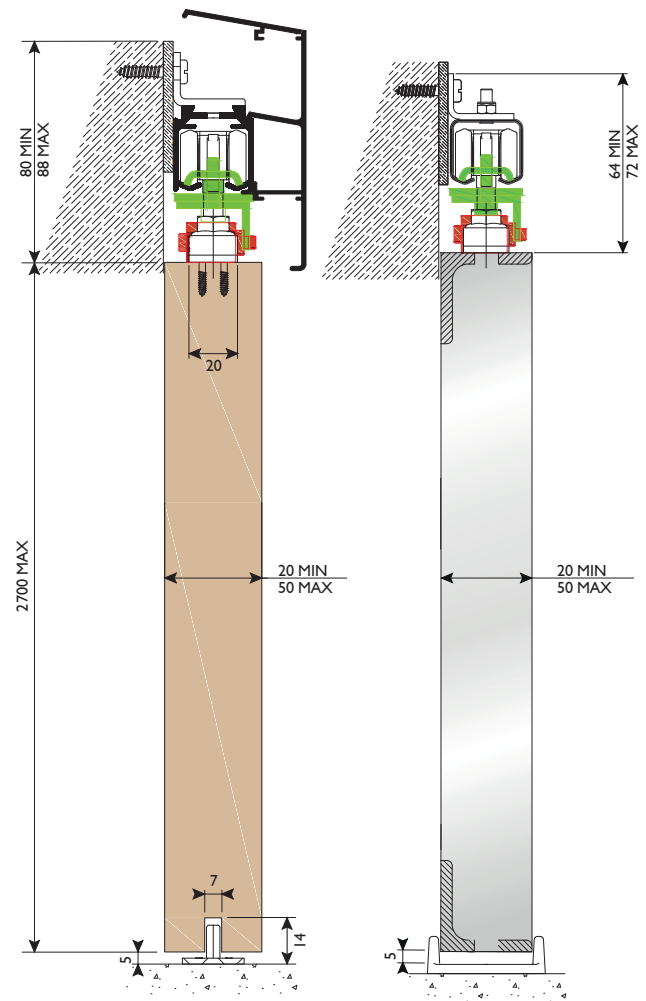

HUSKY SOFTCLOSE

Husky Softclose is geschikt voor het schuiven van houten en metalen binnendeuren met een gewicht tot 100 kg. Het Softclose-systeem vertraagt langzaam de deur en trekt deze subtiel naar zijn definitieve positie. Het resultaat is een verfijnd en stil product, dat langer meegaat. De Softclose wordt gemonteerd op de deur, wat voor een gemakkelijke installatie zorgt. De demper is onderhoudsvrij.

Het systeem is beschikbaar in twee varianten; dual (soft open en sluiten) en single (soft sluiten). De Softclose wordt gebruikt bij nieuwe installaties of als opbouwonderdeel bij een bestaand product. Tijdens de installatie van de Softclose zijn er geen speciale gereedschappen vereist.

Standaard set bestaat uit:

- Softclose Dual of Single
- Trigger(s)
- Bevestigingsplaatjes
- Montage-instructies

Standaard sets

*Deurbreedte >1200 mm voor Dual 2x Single gebruiken.

	Model	Deurgewicht	Min. deurbreedte	Max. deurbreedte	Max. deurhoogte
SOFT-DL	Dual	100 kg	780 mm	1200 mm*	2700 mm
SOFT-SL	Single	100 kg	780 mm	NVT*	2700 mm