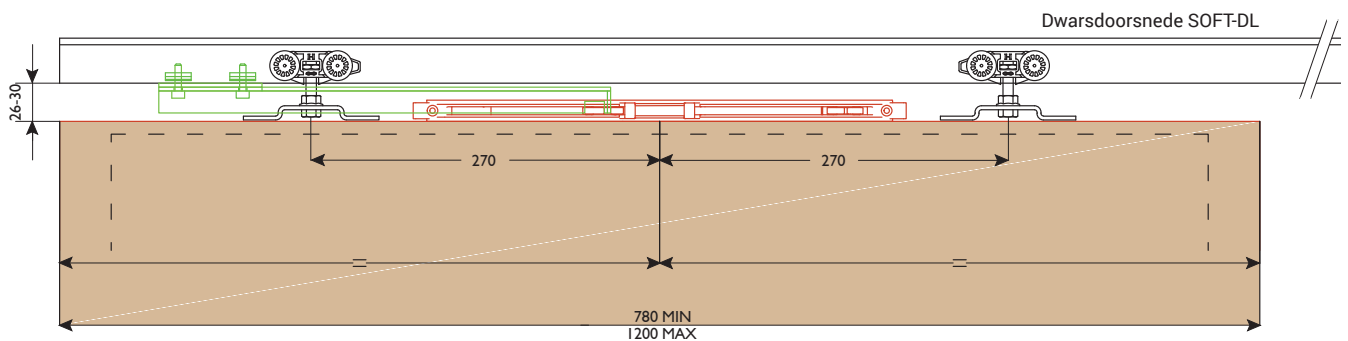

HUSKY SOFTCLOSE

Husky Softclose is geschikt voor het schuiven van houten en metalen binnendeuren met een gewicht tot 100 kg. Het Softclose-systeem vertraagt langzaam de deur en trekt deze subtiel naar zijn definitieve positie. Het resultaat is een verfijnd en stil product, dat langer meegaat. De Softclose wordt gemonteerd op de deur, wat voor een gemakkelijke installatie zorgt. De demper is onderhoudsvrij.

Het systeem is beschikbaar in twee varianten; dual (soft open en sluiten) en single (soft sluiten). De Softclose wordt gebruikt bij nieuwe installaties of als opbouwonderdeel bij een bestaand product. Tijdens de installatie van de Softclose zijn er geen speciale gereedschappen vereist.

Standaard set bestaat uit:

- Softclose Dual of Single
- Trigger(s)
- Bevestigingsplaatjes
- Montage-instructies

Standaard sets

*Deurbreedte >1200 mm voor Dual 2x Single gebruiken.

	Model	Deurgewicht	Min. deurbreedte	Max. deurbreedte	Max. deurhoogte
SOFT-DL	Dual	100 kg	780 mm	1200 mm*	2700 mm
SOFT-SL	Single	100 kg	780 mm	NVT*	2700 mm