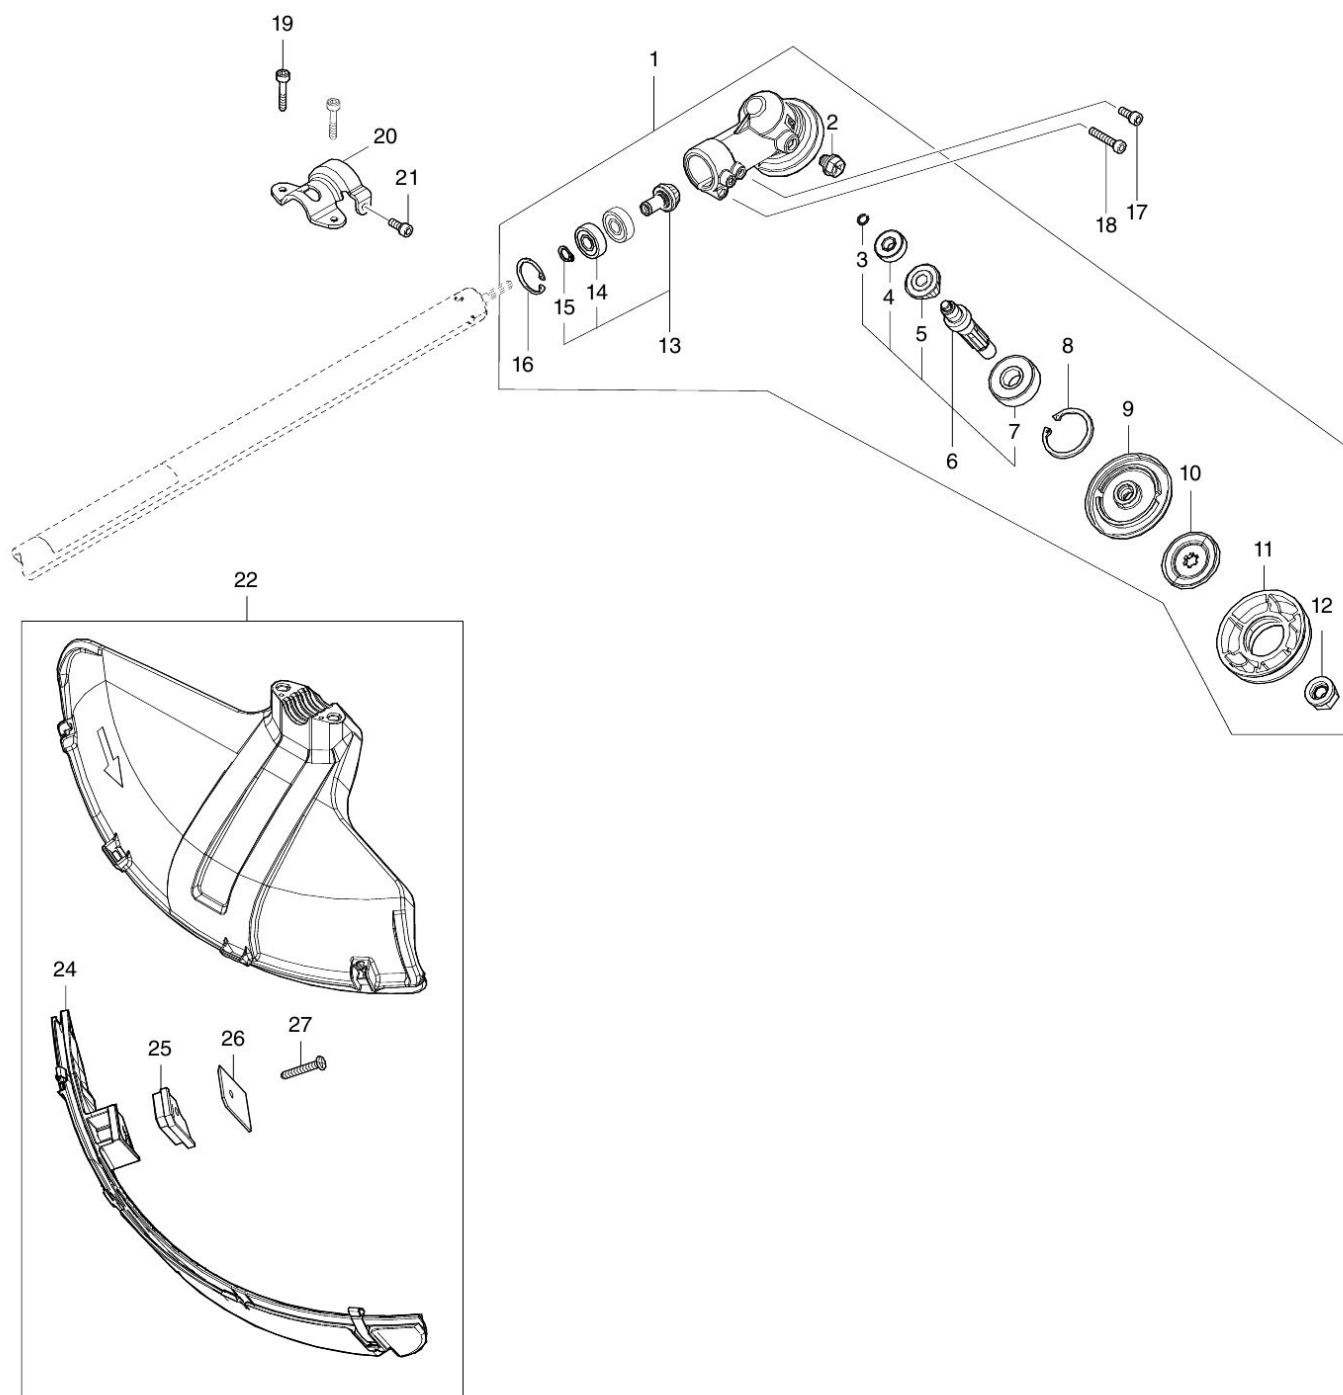

2019/12
UR201C
1/2

Nr.	Part nr.	Name
001	123853-1	Tandwielhuis DUR369A
002	265590-2	Inbusbout M8X10Mm Ebh253U
003	232350-7	Veerring 6 Em404Mp
004	210030-5	KOGELLAGER 627ZZ P
005	221484-1	Tandwiel 19 DUR369A
006	136233-2	As DUR369A
007	211228-7	Kogellager 6202Lib A
008	257432-4	Borgring R-35
009	144312-2	Beschermring Compleet Em403Mp
010	347104-0	Borgring DUR369A
011	457274-8	Afdekring DUR369A
012	252236-9	Moer M10-17
013	136235-8	Tandwielset DUR369A
014	210049-4	Kogellager 609Zz A
015	257986-1	Borgring A
016	257987-9	SEEGERING R-24 DUR362 P
017	922216-6	Inbusbout M5X14
018	922242-5	Zeskantbout M5X25
019	251513-6	Inbusbout M5X25 Em404Mp
020	347107-4	Klem Tbv Beschermkap Em403Mp
021	922216-6	Inbusbout M5X14
022	191B54-1	Beschermkap drd assy
024	144316-4	Beschermrand Maaikop Em403Mp
025	459765-5	Snijgeleider DUR369A
026	347115-5	Draadsnijder Em405Mp
027	266459-3	Tapschroef Pf 5X25
028	922234-4	Inbusbout M5X20
029	911526-6	Schroef 4X16 A
030	457268-3	Hendel UR201C
031	457267-5	Handgreep D DUR368L
031C10	263005-3	Rubber Pen 6
032	347113-9	Klembeugel 35, Boven
033	347114-7	Klembeugel 35, Onder
034	140S82-5	Steel I cpl UR101C
034C10	819312-8	Makita Logo Label Ebh253U
034C20	819J22-7	Waarschuwingslabel
035	327056-1	As Ebh253U A
036	424942-8	Demper Dux60
037	457269-1	Pijphouder Dux60
038	922244-1	Vleugelbout M5X25Mm
039	451601-1	Afstandhouder Bbc300L
040	319919-5	Steelsteun DUR369A
041	911233-1	Kruiskopschroef 5X20
042	922233-6	ZESKANTBOUT EM4351UH P
043	263002-9	Rubber Pen 4 6413 A
044	325811-5	Ashouder Bbc231U/300L