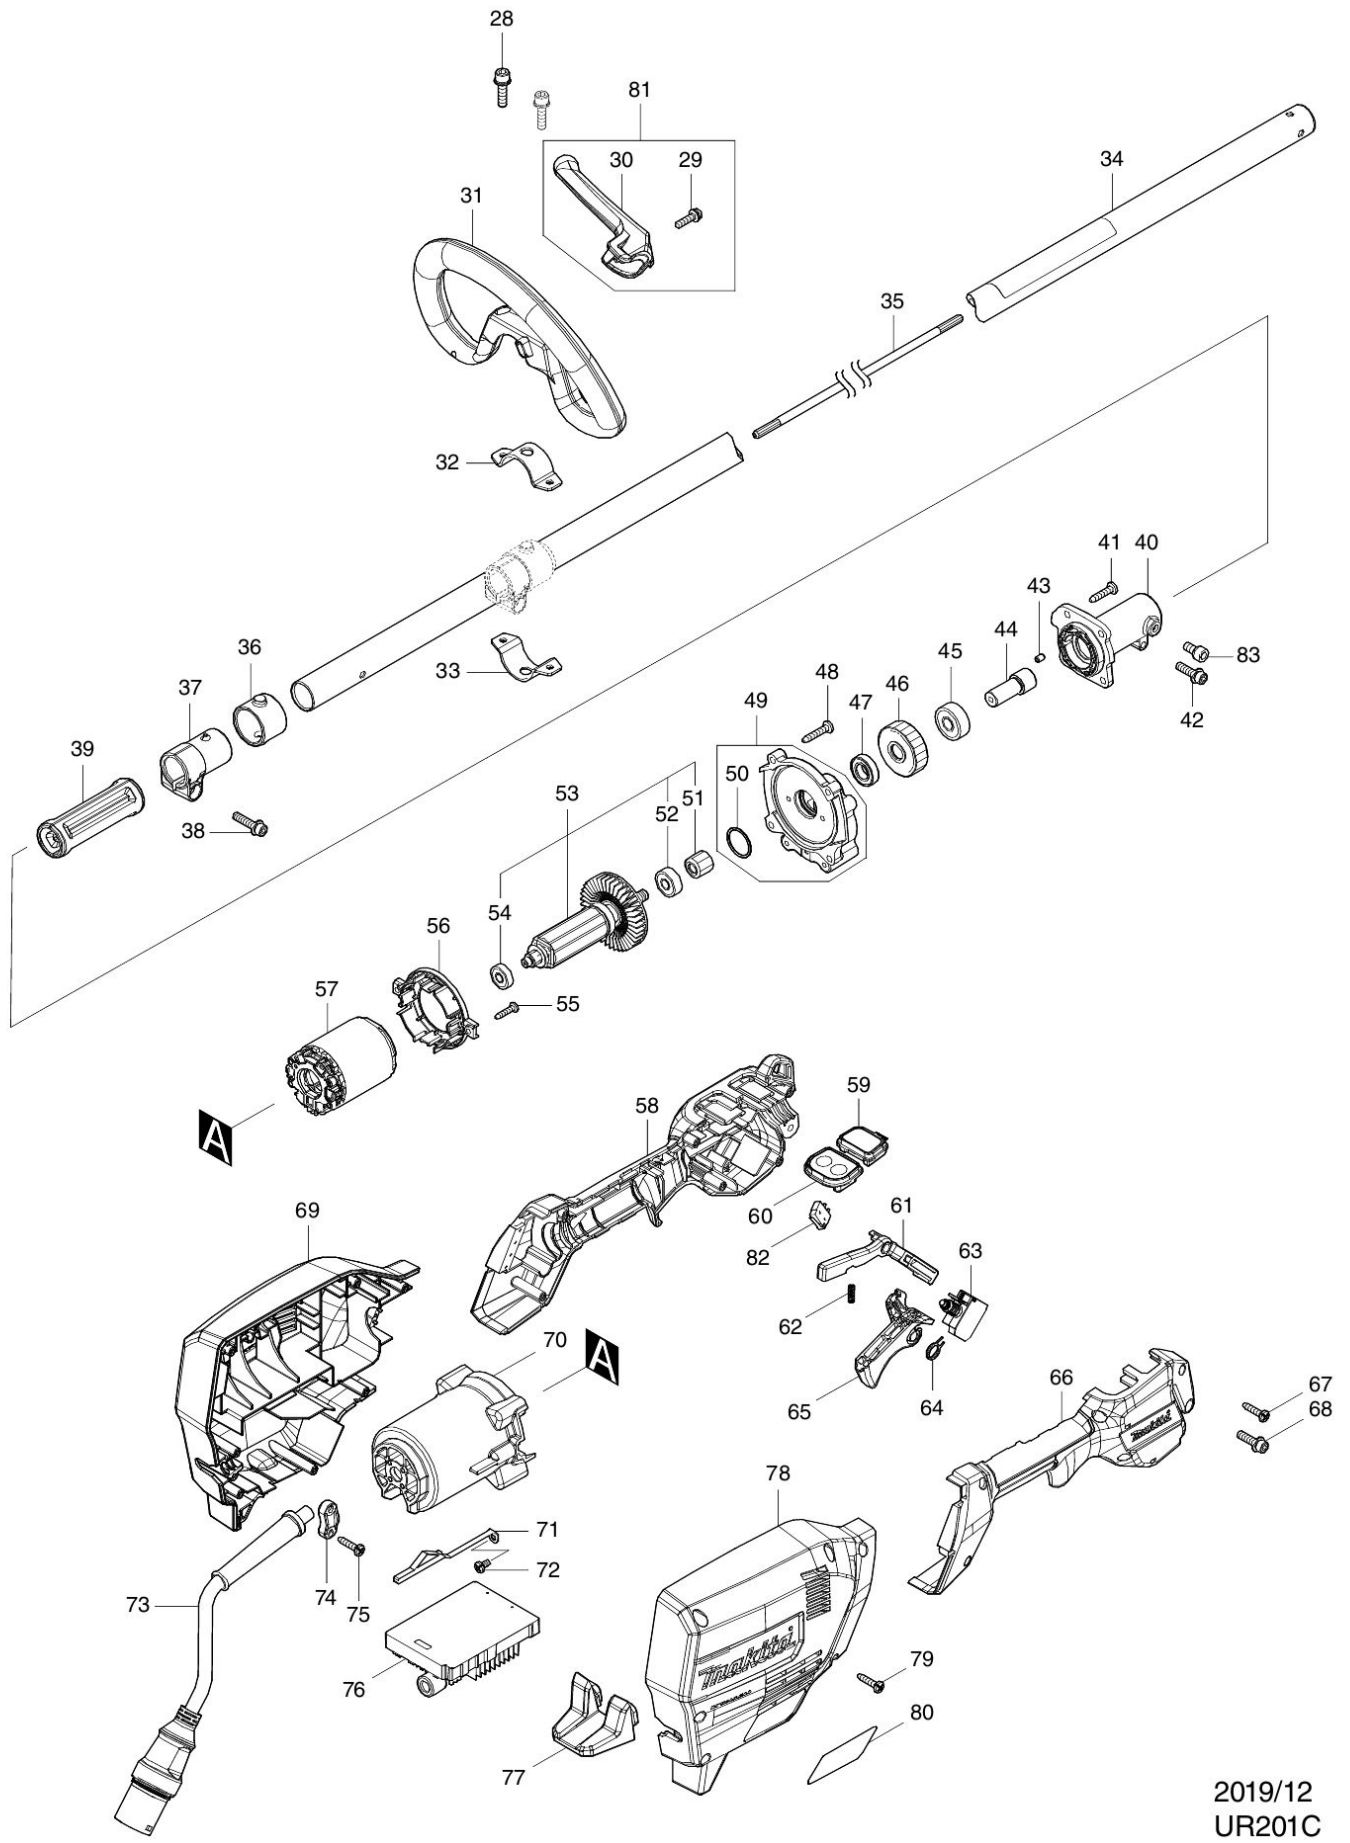

# Partdrawing for UR201CX1 - Machine

2019/12  
UR201C  
2/2

Nr.	Part nr.	Name
001	123853-1	Tandwielhuis DUR369A
002	265590-2	Inbusbout M8X10Mm Ebh253U
003	232350-7	Veerring 6 Em404Mp
004	210030-5	KOGELLAGER 627ZZ P
005	221484-1	Tandwiel 19 DUR369A
006	136233-2	As DUR369A
007	211228-7	Kogellager 6202Lib A
008	257432-4	Borgring R-35
009	144312-2	Beschermring Compleet Em403Mp
010	347104-0	Borgring DUR369A
011	457274-8	Afdekring DUR369A
012	252236-9	Moer M10-17
013	136235-8	Tandwielset DUR369A
014	210049-4	Kogellager 609Zz A
015	257986-1	Borgring A
016	257987-9	SEEGERING R-24 DUR362 P
017	922216-6	Inbusbout M5X14
018	922242-5	Zeskantbout M5X25
019	251513-6	Inbusbout M5X25 Em404Mp
020	347107-4	Klem Tbv Beschermkap Em403Mp
021	922216-6	Inbusbout M5X14
022	191B54-1	Beschermkap drd assy
024	144316-4	Beschermrand Maaikop Em403Mp
025	459765-5	Snijgeleider DUR369A
026	347115-5	Draadsnijder Em405Mp
027	266459-3	Tapschroef Pf 5X25
028	922234-4	Inbusbout M5X20
029	911526-6	Schroef 4X16 A
030	457268-3	Hendel UR201C
031	457267-5	Handgreep D DUR368L
031C10	263005-3	Rubber Pen 6
032	347113-9	Klembeugel 35, Boven
033	347114-7	Klembeugel 35, Onder
034	140S82-5	Steel I cpl UR101C
034C10	819312-8	Makita Logo Label Ebh253U
034C20	819J22-7	Waarschuwingslabel
035	327056-1	As Ebh253U A
036	424942-8	Demper Dux60
037	457269-1	Pijphouder Dux60
038	922244-1	Vleugelbout M5X25Mm
039	451601-1	Afstandhouder Bbc300L
040	319919-5	Steelsteun DUR369A
041	911233-1	Kruiskopschroef 5X20
042	922233-6	ZESKANTBOUT EM4351UH P
043	263002-9	Rubber Pen 4 6413 A
044	325811-5	Ashouder Bbc231U/300L