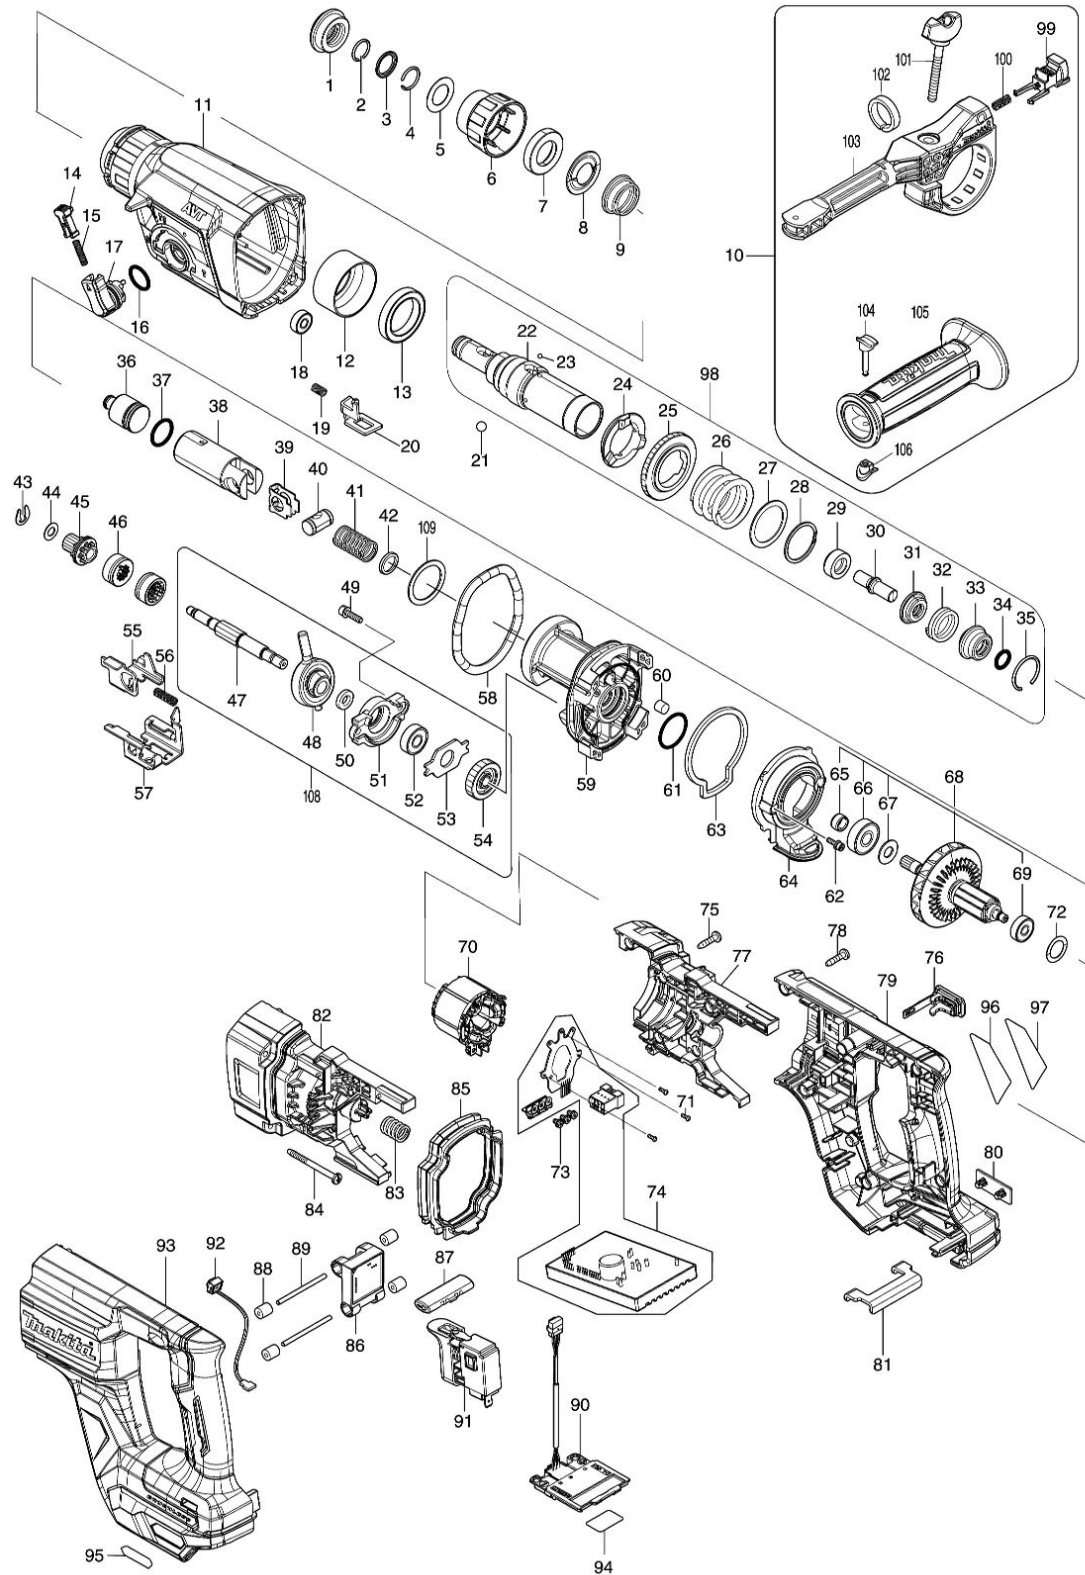

# Partdrawing for HR007GM201 - Combihamer

Model No.HR007G 28MM CORDLESS ROTARY HAMMER

| Nr.    | Part nr. | Name                           |
|--------|----------|--------------------------------|
| 001    | 286288-8 | Rubber Stofkap 35 Hr2300       |
| 002    | 233989-9 | Veerring 14 Hr2300             |
| 003    | 346834-0 | Sluitrevet 16Mm Hr2631F        |
| 004    | 233992-0 | Borgveer 15 Hr2300             |
| 005    | 267114-0 | Sluitring 17 Hr2300 A          |
| 006    | 455393-4 | Beitelblokkeerkap Hr2630/31 A  |
| 007    | 325813-1 | Blokkeerring 21 Hr2300         |
| 008    | 346177-0 | Geleiding Hr2300               |
| 009    | 233916-6 | Drukveer 21-29 Hr2440/50       |
| 010    | 122A94-2 | Zijhandgreep                   |
| 011    | 140D00-3 | Tandwielhuis Hr2651/61 A       |
| 011C10 | 213636-8 | Keerring (Olie) 25 Hr2460      |
| 012    | 331890-3 | Bus Hr2300                     |
| 013    | 211294-4 | Kogellager 6806Llu             |
| 014    | 457709-9 | Blokkeerknop Hr2650/61         |
| 015    | 234264-6 | Drukveer 3X28Mm Hr1830F        |
| 016    | 213278-8 | O-Ring 17 Hr2440/50            |
| 017    | 161656-5 | Verstelknop Compleet Hr2650/61 |
| 018    | 210028-2 | KOGELLAGER 606ZZ BSS610 P      |
| 019    | 233360-7 | Drukveer 4 Hr23/2600           |
| 020    | 347228-2 | Blokkeerplaat Hr2650/61        |
| 021    | 216022-2 | Stalen Kogel 7.0 Hr2400        |
| 022    | 142972-4 | Boor/Beitelhouder Hr2631F A    |
| 022C10 | 213344-1 | Keerring 9 Hr2811 A            |
| 023    | 216019-1 | Stalen Kogel 3                 |
| 024    | 332139-4 | Aandrijfflens Hr2300 A         |
| 025    | 227360-7 | Tandwiel 51 Hr2300 A           |
| 026    | 234148-8 | Drukveer 31Mm Hr2300           |
| 027    | 267153-0 | Sluitring 30 Hr2300            |
| 028    | 257932-4 | Borgring Spiro30 Hr2300        |
| 029    | 325783-4 | Bus 9B Hr2601                  |
| 030    | 325789-2 | Slagstuk A Hr2300              |
| 031    | 325792-3 | Revet 10 Hr2601                |
| 032    | 234149-6 | Drukveer 20 Hr2601             |
| 033    | 325793-1 | O-Ring Huis B Hr2601           |
| 034    | 213073-6 | O-Ring 9 Hr2440/50             |
| 035    | 233979-2 | Veerring 28 Hr2300             |
| 036    | 327890-9 | Slagbout HR007G                |
| 037    | 213258-4 | O-Ring 17.5                    |
| 038    | 327079-9 | Zuiger DHR281/283              |
| 039    | 346036-8 | Geleidingsplaat Bhr261Rde      |
| 040    | 324215-8 | Zuigerpen Hr2440/50 A          |
| 041    | 232752-7 | Drukveer 14 HR007G             |
| 042    | 253569-5 | Sluitring 14mm HR007G          |
| 043    | 257336-0 | Stopring Ext U6 Bhr242         |
| 044    | 253186-1 | Sluitring 7 BSS610 P           |