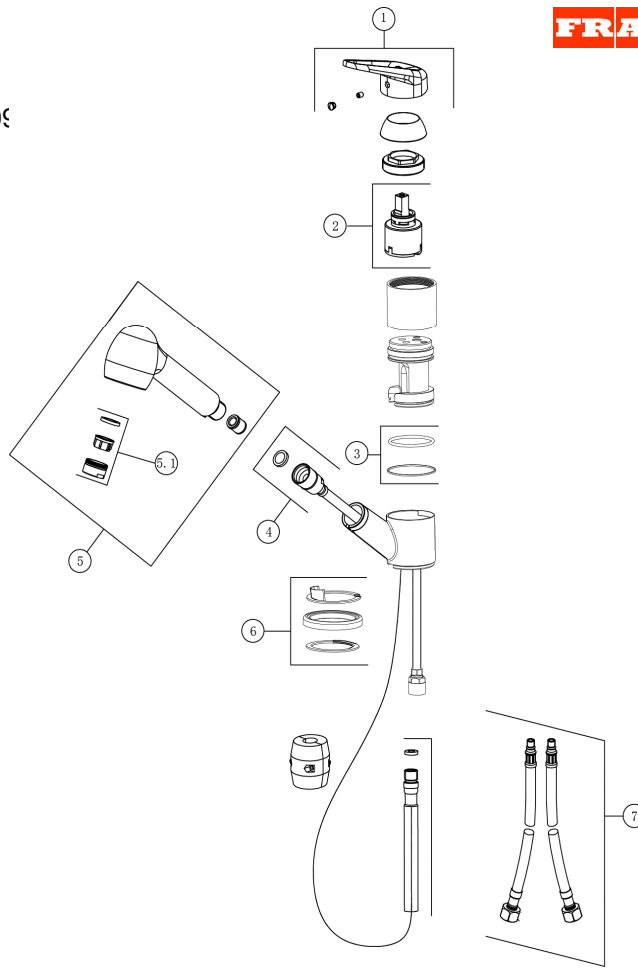

Line: NOVARA PLUS
 Model: Spray HP CH
 FUN:115.0347.111
 Supplier Code:70700309

SPARE PARTS LIST

Code in BOM	FAS P/N	Fun No	EAN	Description	QTY
1	27802239	133.0382.204	7612981629960	handle	1
2	27802236	133.0382.190	7612981629939	cartridge	1
3	27802682	133.0457.253	7612981807863	gasket	1
4	27802681	133.0457.252	7612981807856	shower hose	1
5	27802240	133.0382.205	7612981629977	sprayer	1
5.1	27802237	133.0382.201	7612981629946	aerator	1
6	27802530	133.0429.040	7612981748623	base ring	1
7	27802243	133.0382.208	7612981630003	supply hose 2pcs	1