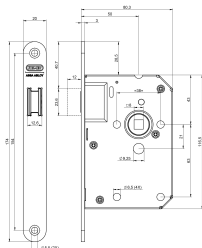

Mechanische sloten

Binnendeursloten

Magneetsloten

1255/77-50 bulk per 10

Experience a safer and more open world

Nemef

Omschrijving

Loopslot DM50mm, kruk gat 8mm, voorplaat RVS 20x174mm afgerond, magneet dagschoot, bulkverpakking, per 10 stuks verpakt, DR1+2+3+4.

Artikelnaam	Art.nr	Model voorplaat	Afmetingen voorplaat (mm)	Materiaal voorplaat	Doornmaat (mm)	Draairichting	Kruk gat (mm)
1255/77-50 bulk per 10	P001112017-150-010	afgerond	20 x 174	rvs	50	1/2/3/4	8