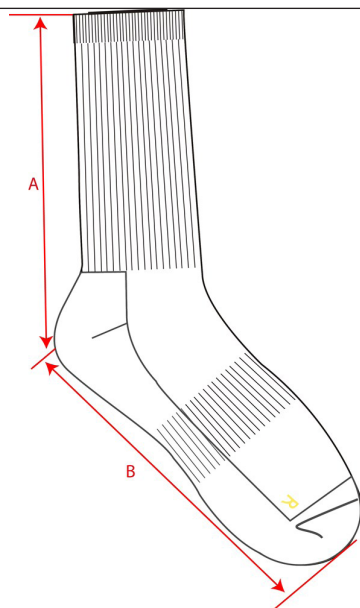

# PRODUCTSPECIFICATIE

Werksok 70 Gram 2-Pack / 602008

Artikelnummer: 602008 / TSD8000  
Maten: 35-38 | 39-42 | 43-46 | 47-50  
Sexe: Unisex  
Kwaliteit: 55% Viscose, Bamboe / 25% Katoen / 18% Polyamide / 2% Lycra  
Gewicht: 70 g/m<sup>2</sup>  
CBS Nummer: 6115950000

## Tol 35-38 39-42 43-46 47-50

		35-38	39-42	43-46	47-50	
A	Legpart	0,5	23,0	25,0	28,0	30,0
B	Foot	0,5	23,0	25,0	28,0	30,0