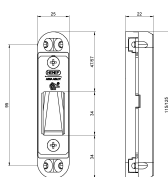

Mechanische sloten

Veiligheidssloten

Veiligheidssluitkommen

VS 5006 per 2

Experience a safer and more open world

ASSA ABLOY

Omschrijving

Veiligheidsbijzetsluitkom, zelfstellend, passend bij Nemef meerpuntssluiting 4900 en 5000-serie, afmetingen 125 x 25 x 22 mm, per 2 stuks verpakt, DR 1+2+3+4.

Toepasbaar bij artikel 4900 en 5000-serie, voor vervanging van Buva sluitkom. Beschikt over zelfstelling.

Eigenschappen

- Vocht-, tocht- en geluidsdichte sluiting
- Geen nastelling meer noodzakelijk door zelfstellende werking met een ingebouwde krachtige veer
- Werkingsbereik 6 mm voor het opvangen van o.a. deukromming en bouwtoleranties
- Eenvoudige montage en afstelling, verticaal 6,5mm
- Hoge inbraakwerendheid volgens NEN 5096 (SKG***)
- Toepasbaar binnen de voorwaarden van het Politiekeurmerk Veilig Wonen
- Geschikt voor deuren in vormstabiliteitsklasse I t/m III
- Te combineren met Nemef meerpuntssluitingen
- Links en rechts toepasbaar
- Getest en gecertificeerd volgens BRL 3104

Artikelnaam	Art.nr	Model sluitplaat	Materiaal	Afmetingen sluitkom (LxBxH) (mm)	Model sluitkom	Verstelbaar	Draairichting
VS 5006 per 2	A000323668	afgerond	kunststof/staal	125 x 25 x 22	afgerond	ja	1/2/3/4