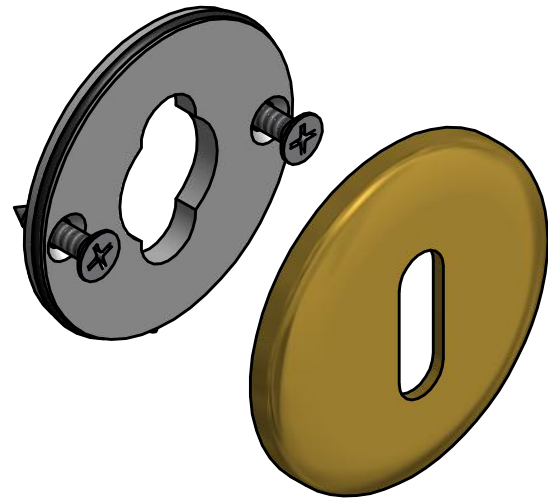

EVBN52

lever handle accessory
key escutcheon
stainless steel
PVD satin gold

52

38

6

FORMANI [®]		Part number:	
		Description:	
Doc no.: 3101N001IMXX0 EVBN52 IM V01.dwg	EVBN52 IM		Format:
Drawn by: Christian Brimbois	Creation date: 9-3-2015	A3	
Formani Holland B.V. · Amerikalaan 55 · 6199 AE Maastricht Airport · tel: +31 (0)43 308 90 00 · www.formani.nl · info@formani.nl			