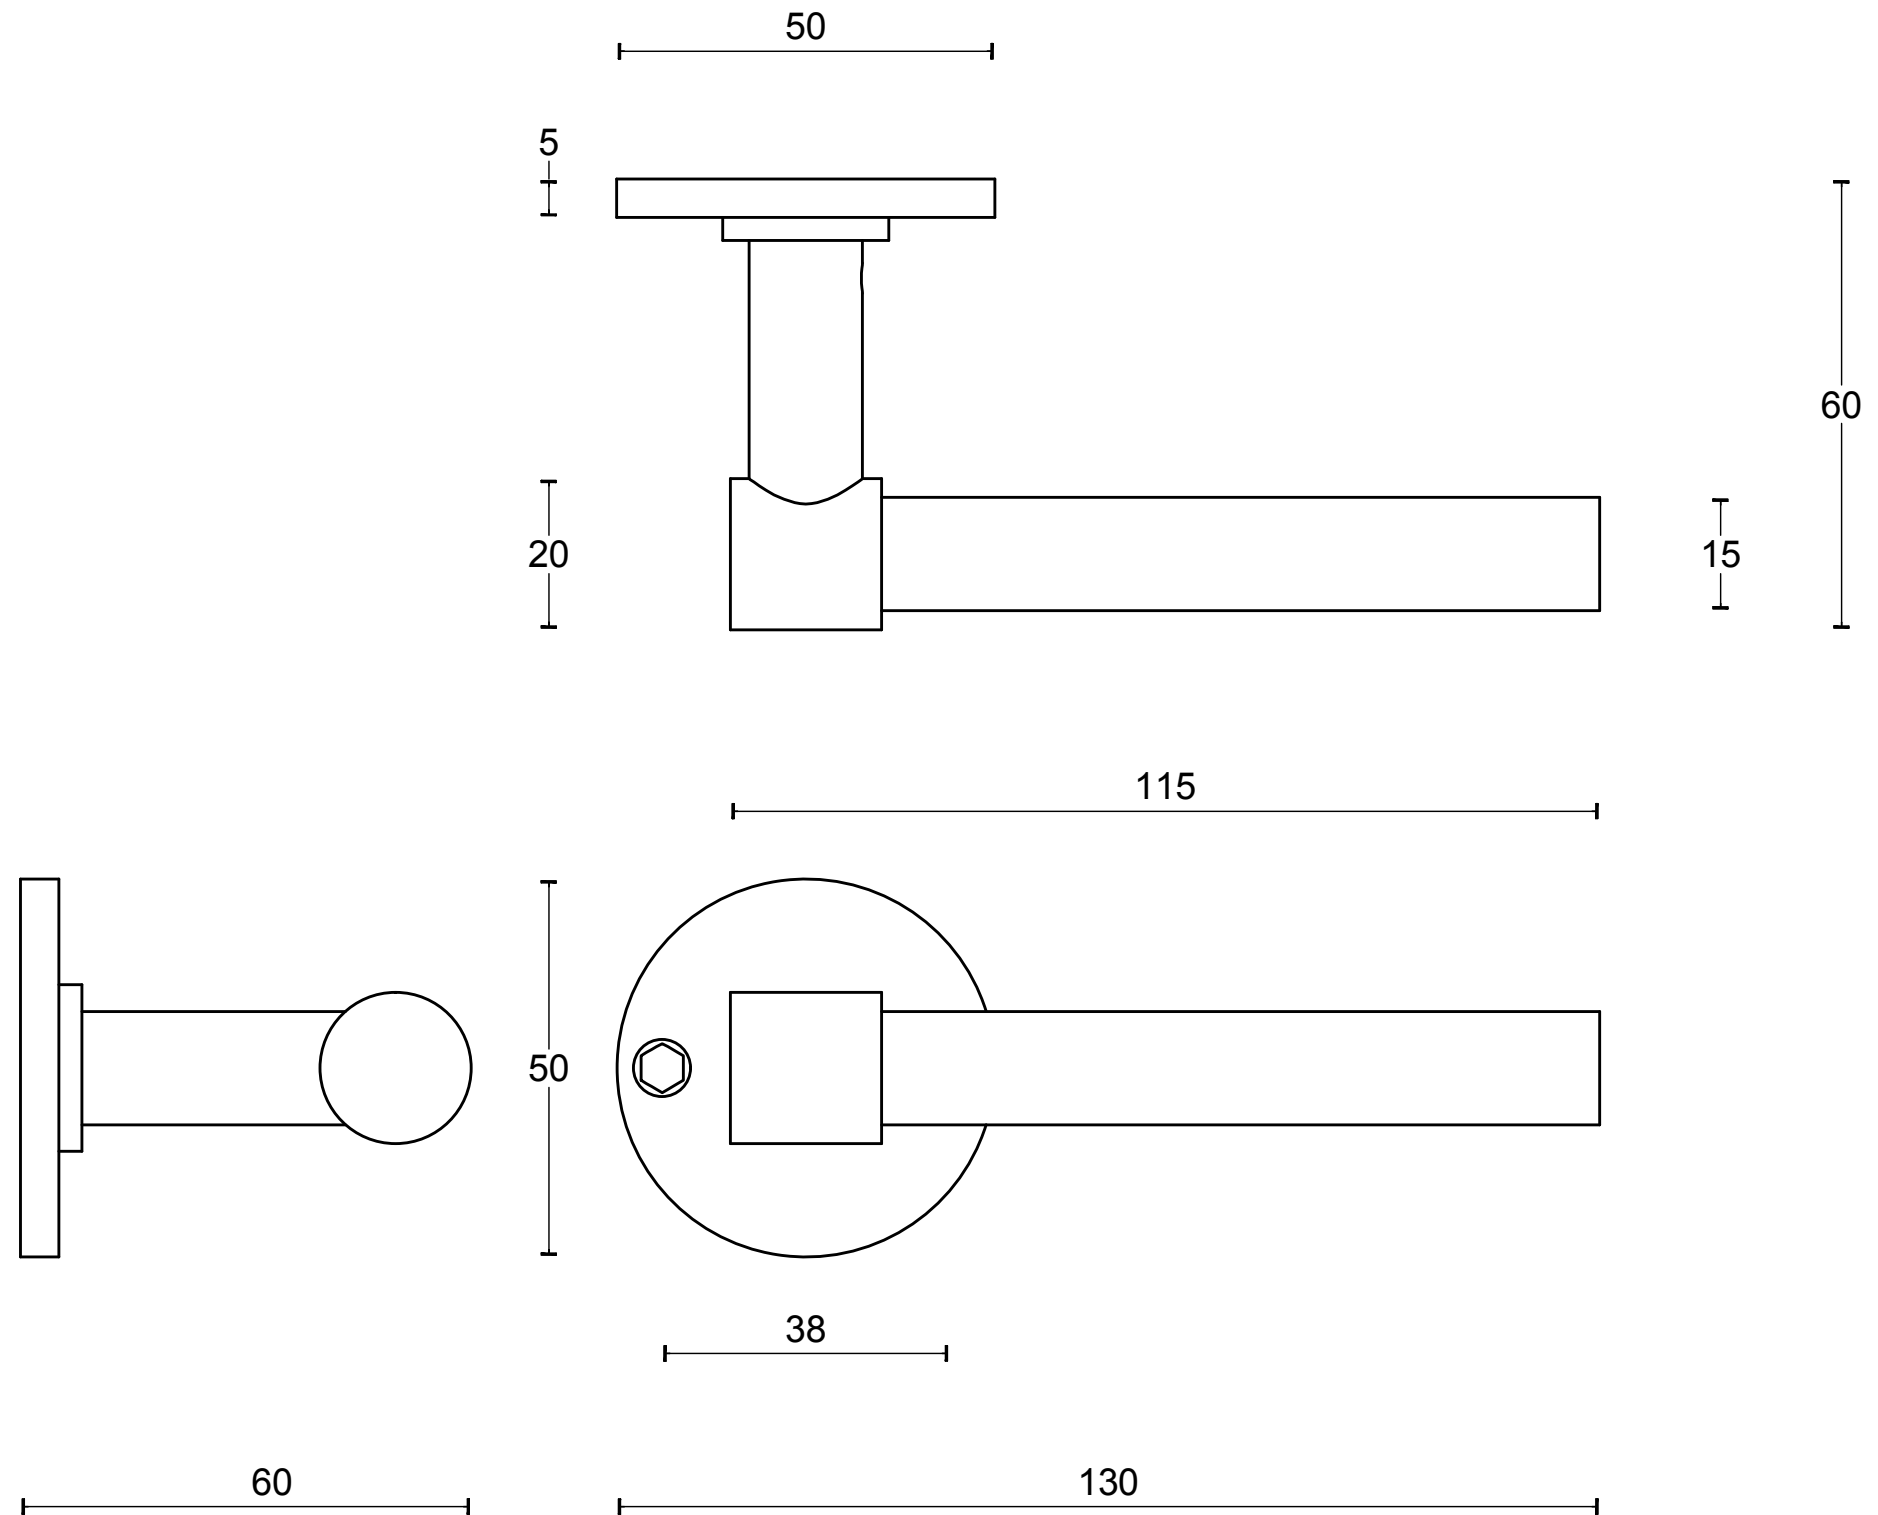

# PBL15XL/50

solid sprung lever handle attached to rose  
stainless steel

<h1>FORMANI<sup>®</sup></h1>		Part number:	
		Description:	
Doc no.:	2701D012 PBL15XL 50 V01.dwg	<h2>PBL15XL/50</h2>	Format:
Drawn by:	Christian Brimbois		Creation date:
Formani Holland B.V. · Amerikalaan 55 · 6199 AE Maastricht Airport · tel: +31 (0)43 308 90 00 · www.formani.nl · info@formani.nl			