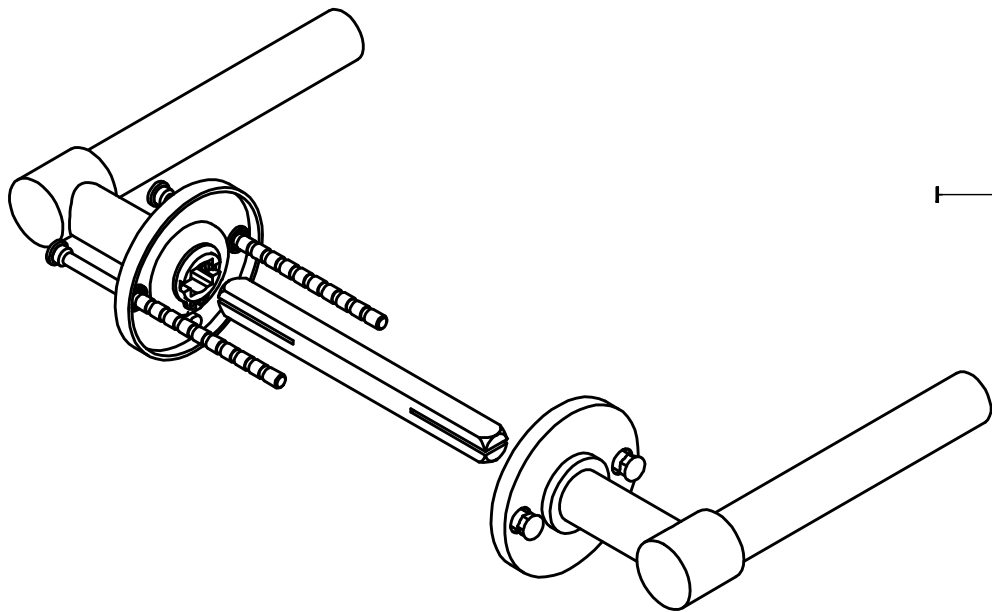

# PBL15XL/50

solid sprung lever handle attached to rose  
stainless steel

<h1>FORMANI<sup>®</sup></h1>		Part number:	
		Description:	
Doc no.:	2701D012 PBL15XL 50 V01.dwg	<h2>PBL15XL/50</h2>	Format:
Drawn by:	Christian Brimbois		Creation date:
Formani Holland B.V. · Amerikalaan 55 · 6199 AE Maastricht Airport · tel: +31 (0)43 308 90 00 · www.formani.nl · info@formani.nl			