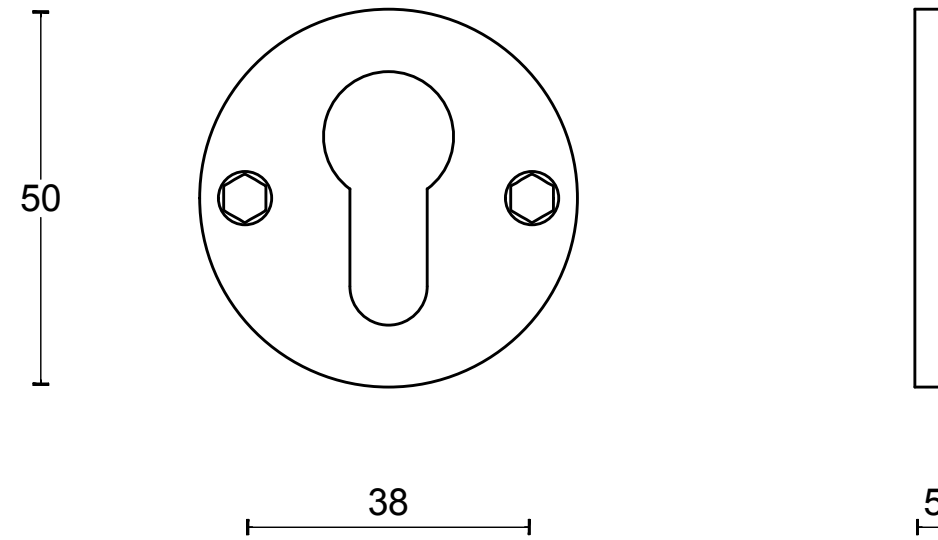

PBY50

lever handle accessory
profile cylinder escutcheon
stainless steel

FORMANI [®]		Part number: 2701Y001 PBY50 V02	
		Description: PBY50	Format: A3
Doc no.:	2701Y001 PBY50 V02.dwg		
Drawn by:	Christian Brimbois	Creation date:	28-2-2013
Formani Holland B.V. · Amerikalaan 55 · 6199 AE Maastricht Airport · tel: +31 (0)43 308 90 00 · www.formani.nl · info@formani.nl			