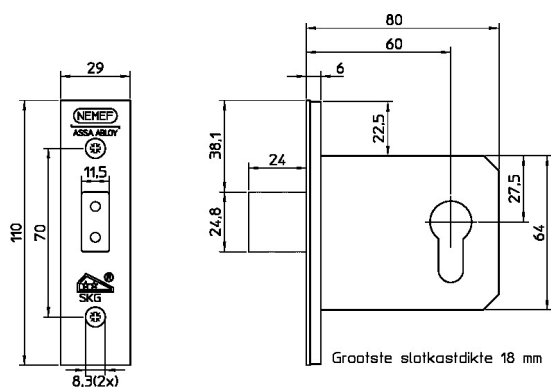

Mechanische sloten

Veiligheidssloten

Veiligheidsbijzetsloten

4328/17-60

Experience a safer and more
open world

ASSA ABLOY

Omschrijving

Veiligheidsbijzetslot, SKG**, DM60mm, voorplaat RVS siervoorplaat 29x110mm rechthoekig, messing verchroomde nachtschoot, sluitplaat P 4328/17, DR 1+2+3+4.

Beschikt over PC-uitsparing. Geschikt voor toepassing in buitendeuren in de woningbouw.

Eigenschappen

- Inbraakwerendheid volgens NEN 5096 (SKG**)
- Voor links- en rechtsdraaiende deuren bruikbaar
- Volledig gesloten slotkast voorkomt binnendringen vuil voor lange probleemloze werking
- 17 mm europrofielcilinder
- Messing verchroomde nachtschoot (1-toers) met zaagbelemmering voor een hogere veiligheid
- Staal rechthoekige voorplaat voorzien van rvs gelakte afdekplaat
- Levering inclusief sluitplaat P 4328/12

Artikelnaam	Art.nr	Model voorplaat	Afmetingen voorplaat (mm)	Materiaal voorplaat	Doornmaat (mm)	Draairichting	Cilinderuitsparing (mm)
4328/17-60	9432817600	rechthoekig	29 x 110	rvs	60	1/2/3/4	17

The ASSA ABLOY Group is the global leader in access solutions. Every day, we help billions of people experience a more open world.