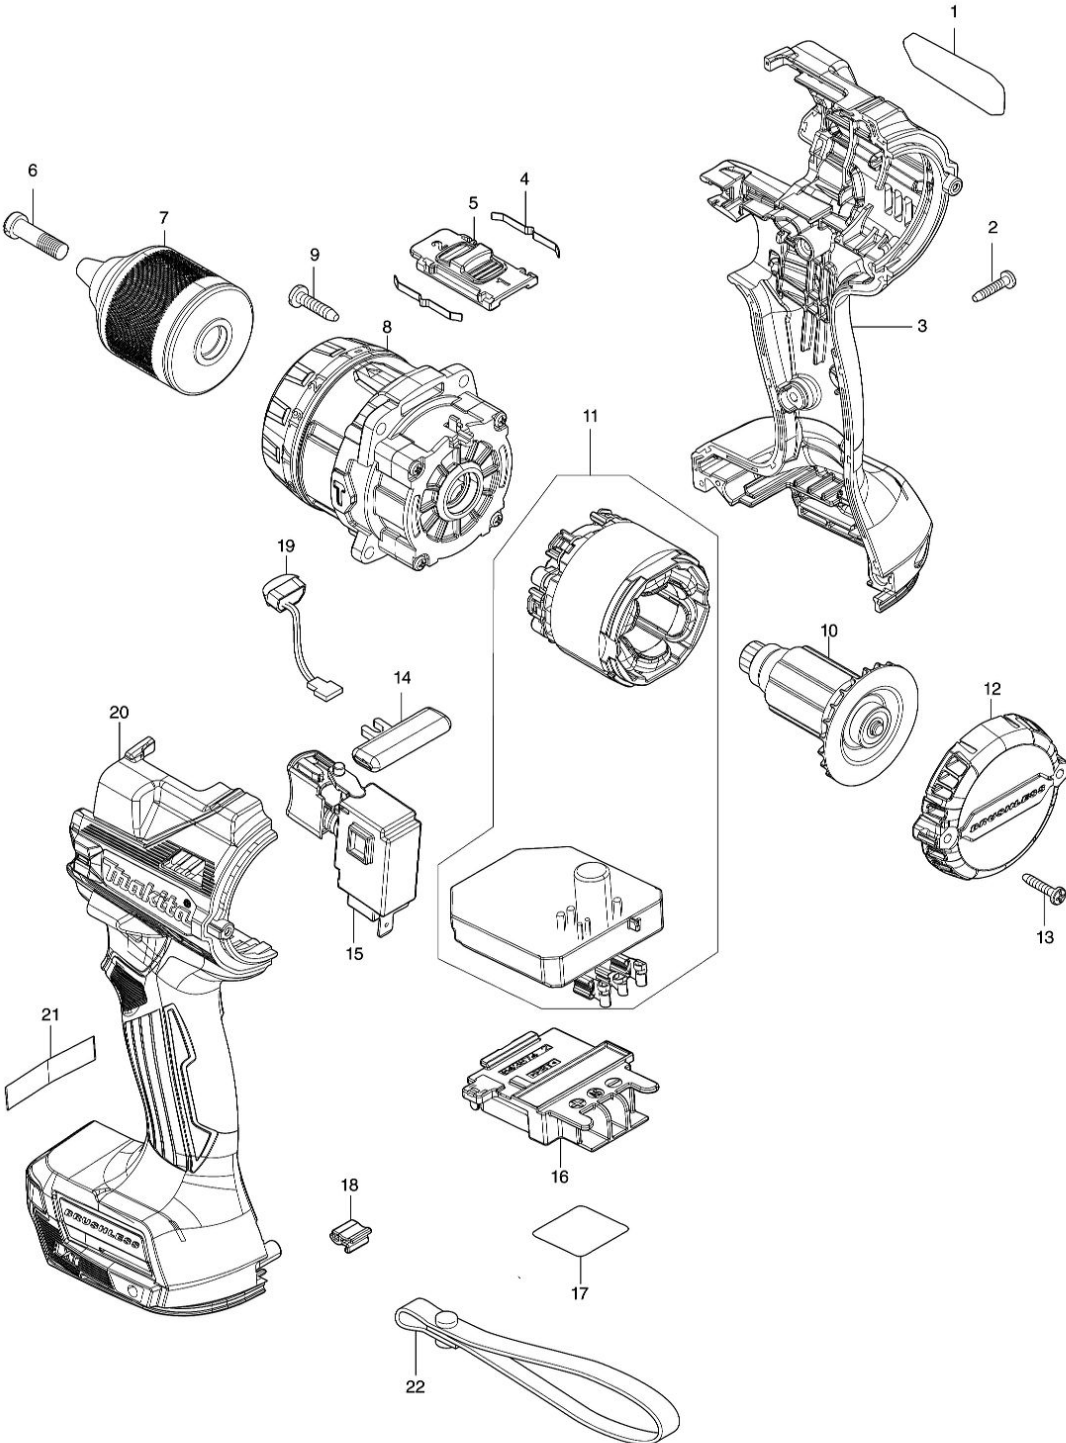

Partdrawing for DHP486ZJ - Klopboor-/schroefmachine

Model No.DHP486 CORDLESS HAMMER DRIVER DRILL

Nr.	Part nr.	Name
001	811B29-1	Naamplaat DHP486
002	266130-9	Tapschroef 3X16 A
003	183R83-4	Motorhuis DDF486
003C10	263005-3	Rubber Pen 6
003C20	252126-6	Borgmoer M4X7Mm Mt070
004	232220-0	Bladveer 6349D
005	127494-5	Schakelknop DF001G
005C10	233438-6	Drukveer 4 Bdf440
006	251468-5	Boorkopschroef M6X22Mm Li
007	763252-1	Boorkop Snelspan 1-13Mm
008	122A92-6	Tandwielset DHP486 P
009	266326-2	Tap Schroef 4X18Mm
010	619656-4	Anker DDF486
011	629A33-8	Veld DDF486
012	413405-9	Afdekkap DDF486
013	266130-9	Tapschroef 3X16 A
014	419041-9	L/R Schakelknop Btd130F
015	651443-5	Schakelaar C3JR-4B DF001G
016	643874-2	Aansluitunit Dhp483
017	811B36-4	Label serienr DHP486
018	424517-3	Bescherming Bdf459
019	620549-0	Licht Circuit Dhp483
020	183R83-4	Motorhuis DDF486
020C10	263005-3	Rubber Pen 6
020C20	252126-6	Borgmoer M4X7Mm Mt070