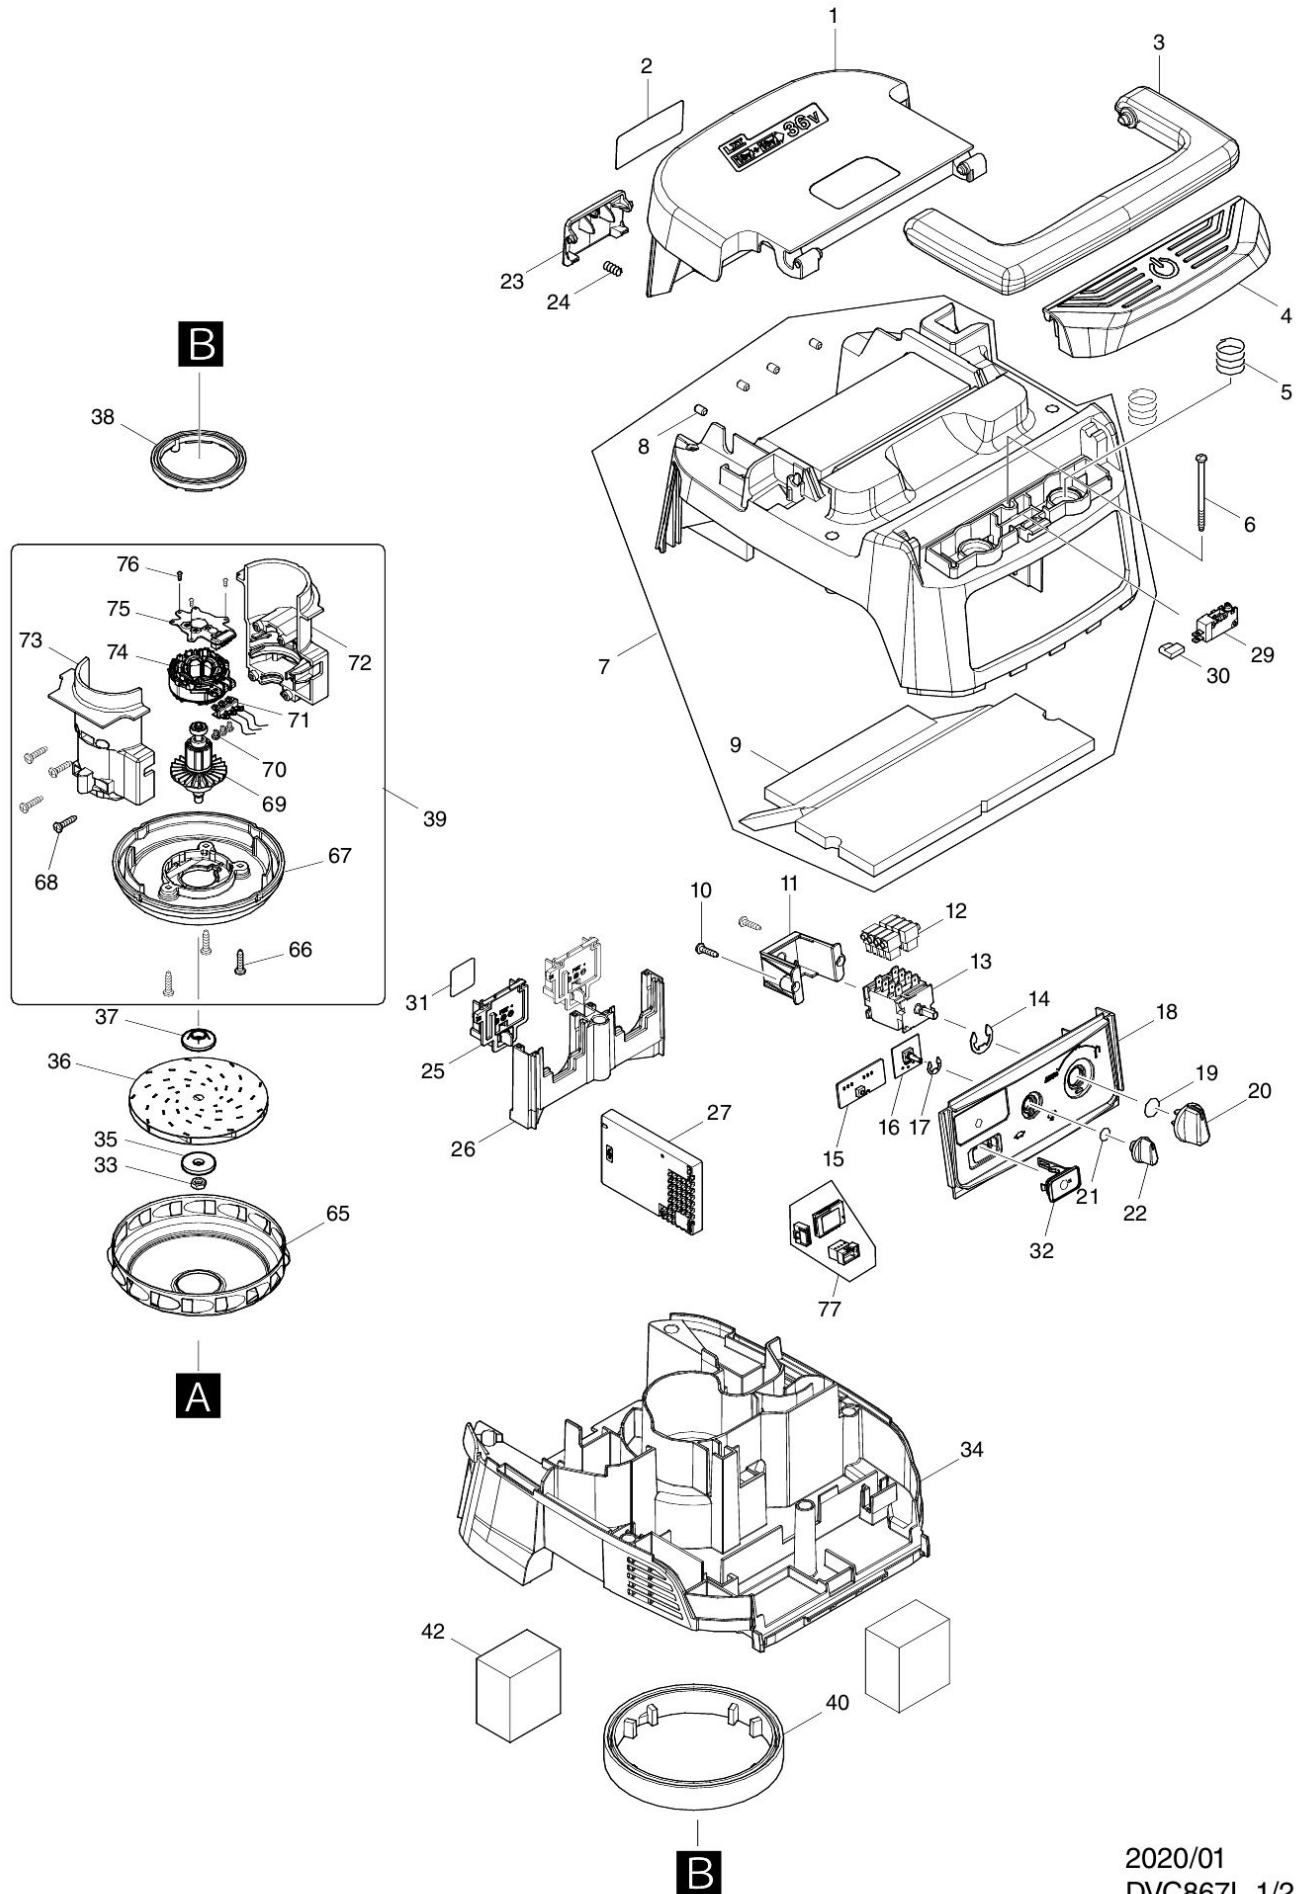

Nr.	Part nr.	Name
049	423398-2	Demper Dvc861L
050	140253-0	Voorfilter VC1310L
051	422148-2	Stootbuffer Dvc862 A
053	266257-5	Tapschroef 4X28
054	419351-4	Montageplaat Vc1310L
055	419350-6	Houder Vc1310L
056	421468-1	Klem Vc2510L
057	266192-7	TAPSCHROEF 4X14 2704 P
058	213655-4	O-Ring 56
059	451348-7	Slangaansluitadapter Vc1310L
060	168537-4	Haak Vc2510L
061	168535-8	Zwenkwiel 50Mm M/Rem Vc1310L
062	168434-4	Zwenkwiel 50Mm Vc1310L
063	649150-2	Aardleiding 430Y
064	457623-9	Container Dvc862 A
065	347171-5	Waaierkap 104 Dvc862
066	266326-2	Tap Schroef 4X18Mm
067	457486-3	Waaierbasis Dvc862
068	266326-2	Tap Schroef 4X18Mm
069	619431-8	Anker Dvc862
070	652069-6	Kruiskop Schroef M3X6
071	632J83-8	Draadboom Dvc862
072	183F90-5	Motorhuisset Dvc862
073	183F90-5	Motorhuisset Dvc862
074	629491-2	Anker DVC156L
075	620D38-9	Controller B DVC157L
076	266490-9	Parker Pt2X6
077	620D41-0	Controller sub B DVC157L