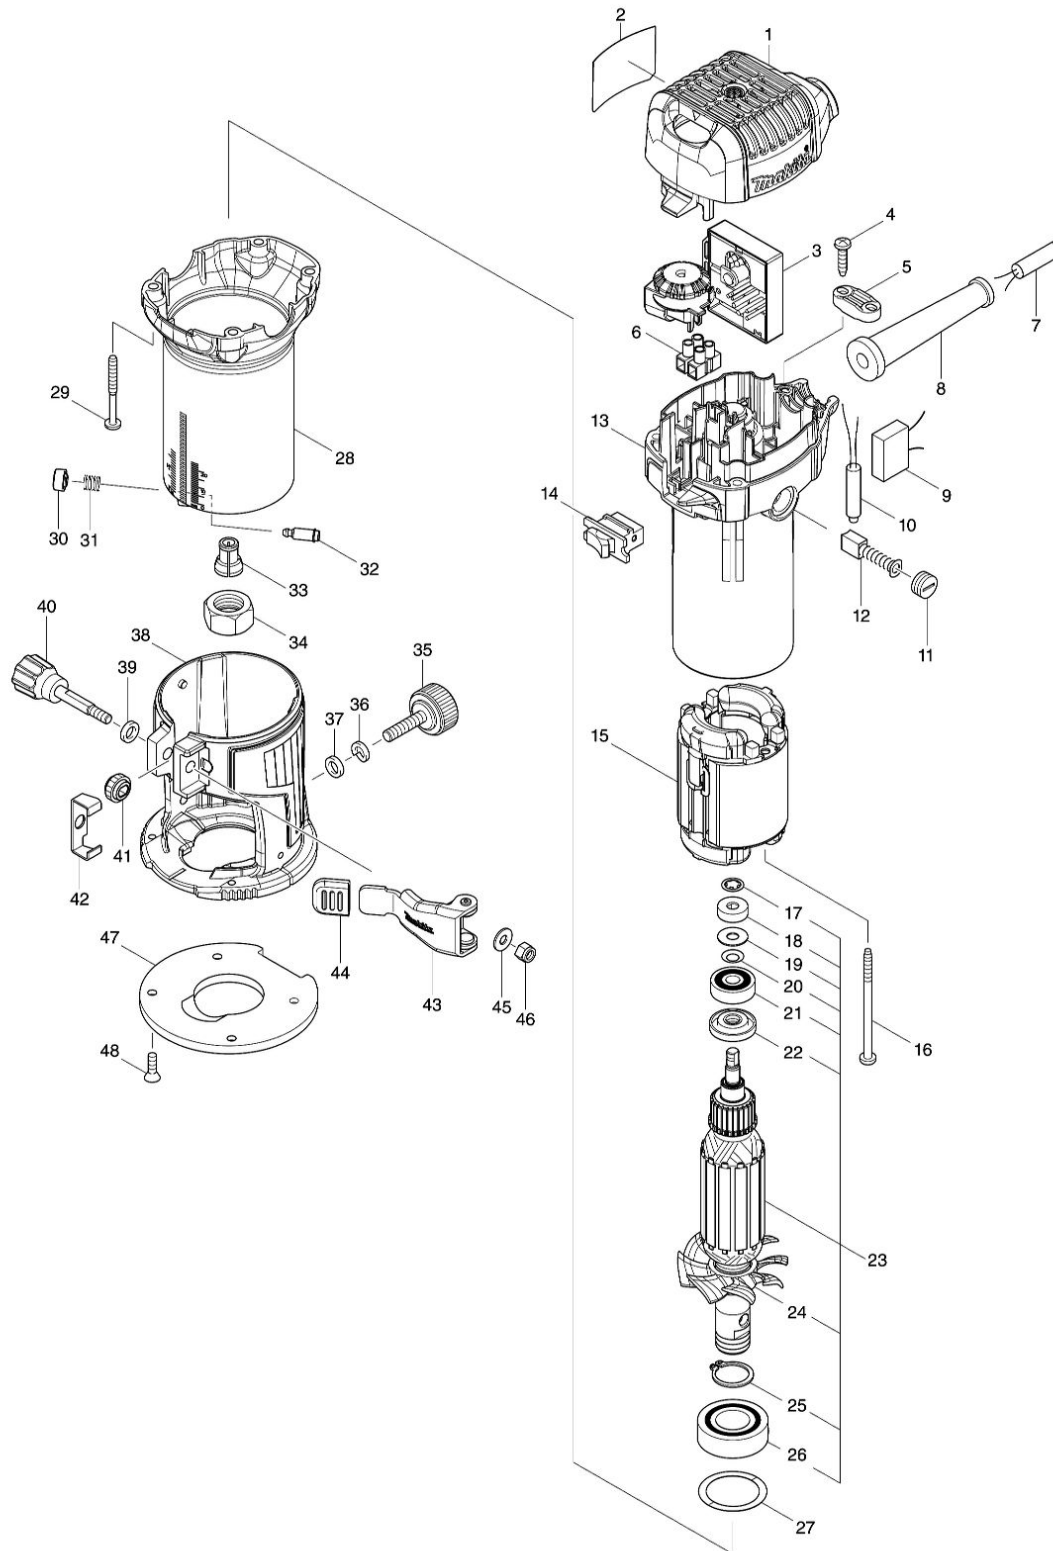

Partdrawing for RT0702C - Kantenfrees

Model No.RT0702C TRIMMER

Nr.	Part nr.	Name
001	413A03-5	Afdekkap RT0702C
002	8111R5-5	Naamplaat RT0702C
003	620H14-7	Controller RT0702C
004	266326-2	Tap Schroef 4X18mm P
005	687124-5	Klemstrip 9555Nb/Bo3711 A
006	654542-2	Kroonsteen Rt0700
007	695034-2	Netsnoer 2X1.00 4.0Mtr P
008	682502-4	Kabeltule 8-85 A
009	645233-6	CONDENSATOR 9554NB P
010	646133-3	Weerstand Hp2051/F
011	643550-8	Koolborstelhouderdop
012	195010-1	Koolborstelset CB411 RT0702C
013	141E76-9	Motorsteun RT0702C
013C10	643455-2	Koolborstelhouder Tw0350 A
014	651527-9	Schakelaar Bo4555 A
015	593769-8	Veld assy 240V RT0700 A
015C10	654100-4	Statorveer
015C20	654501-6	Klembus 1,25Mm Tbv Stat.Veer
016	266340-8	Tap Schroef 4X65Mm
017	259039-2	Borgring 9566Cv
018	688117-5	Magnetische Bus Rt0700 A
019	253332-6	Dunne Ring 6 Rt0700
020	267756-0	Veerring 6 Bo6040
021	210023-2	KOGELLAGER 627DDW P
022	681668-7	Keerring Rt0700
023	515844-0	Anker 240V Rt0700
024	240125-0	Waaier 55 Rt0700
025	961057-5	Borgring S-17
026	210301-0	Kogellager 6003DDW P
027	253906-3	Vulring Rt0700
028	140735-2	Aluminium huis Rt0700
029	266560-4	Met.Schroef Ck 4X40Mm
030	452468-0	Druknop Rt0700
031	233127-3	Drukveer 7 9527Pb
032	256437-1	Pin 4 Rt0700C
033	763636-3	Spantang 6mm bovenfrees
034	763615-1	Spanmoer bovenfrees
035	265763-7	Vastzetschroef M6X25 Rt0700 A
036	253428-3	Veerring 6mm DLW140 P
037	941151-9	Sluitring 6X12Mm A
038	142403-3	Freeszool Drt50
039	941151-9	Sluitring 6X12Mm A
040	265792-0	Vleugelschroef M5X44 Rt0700
041	227262-7	Tandwiel 16 Rt0700
042	346392-6	Nokkenplaat Rt0700
043	163524-8	Deblokkeerhandel Rt0700

Partdrawing for RT0702C - Kantenfrees

Nr.	Part nr.	Name
044	424396-9	Rubber Kap Rt0700
045	941101-4	Sluistring M5 P
046	252103-8	Zeskant Borgmoer M5X8 A
047	454842-8	Voetplaat Rt0700 A
048	912112-6	Verzonken Schroef M4X10 A