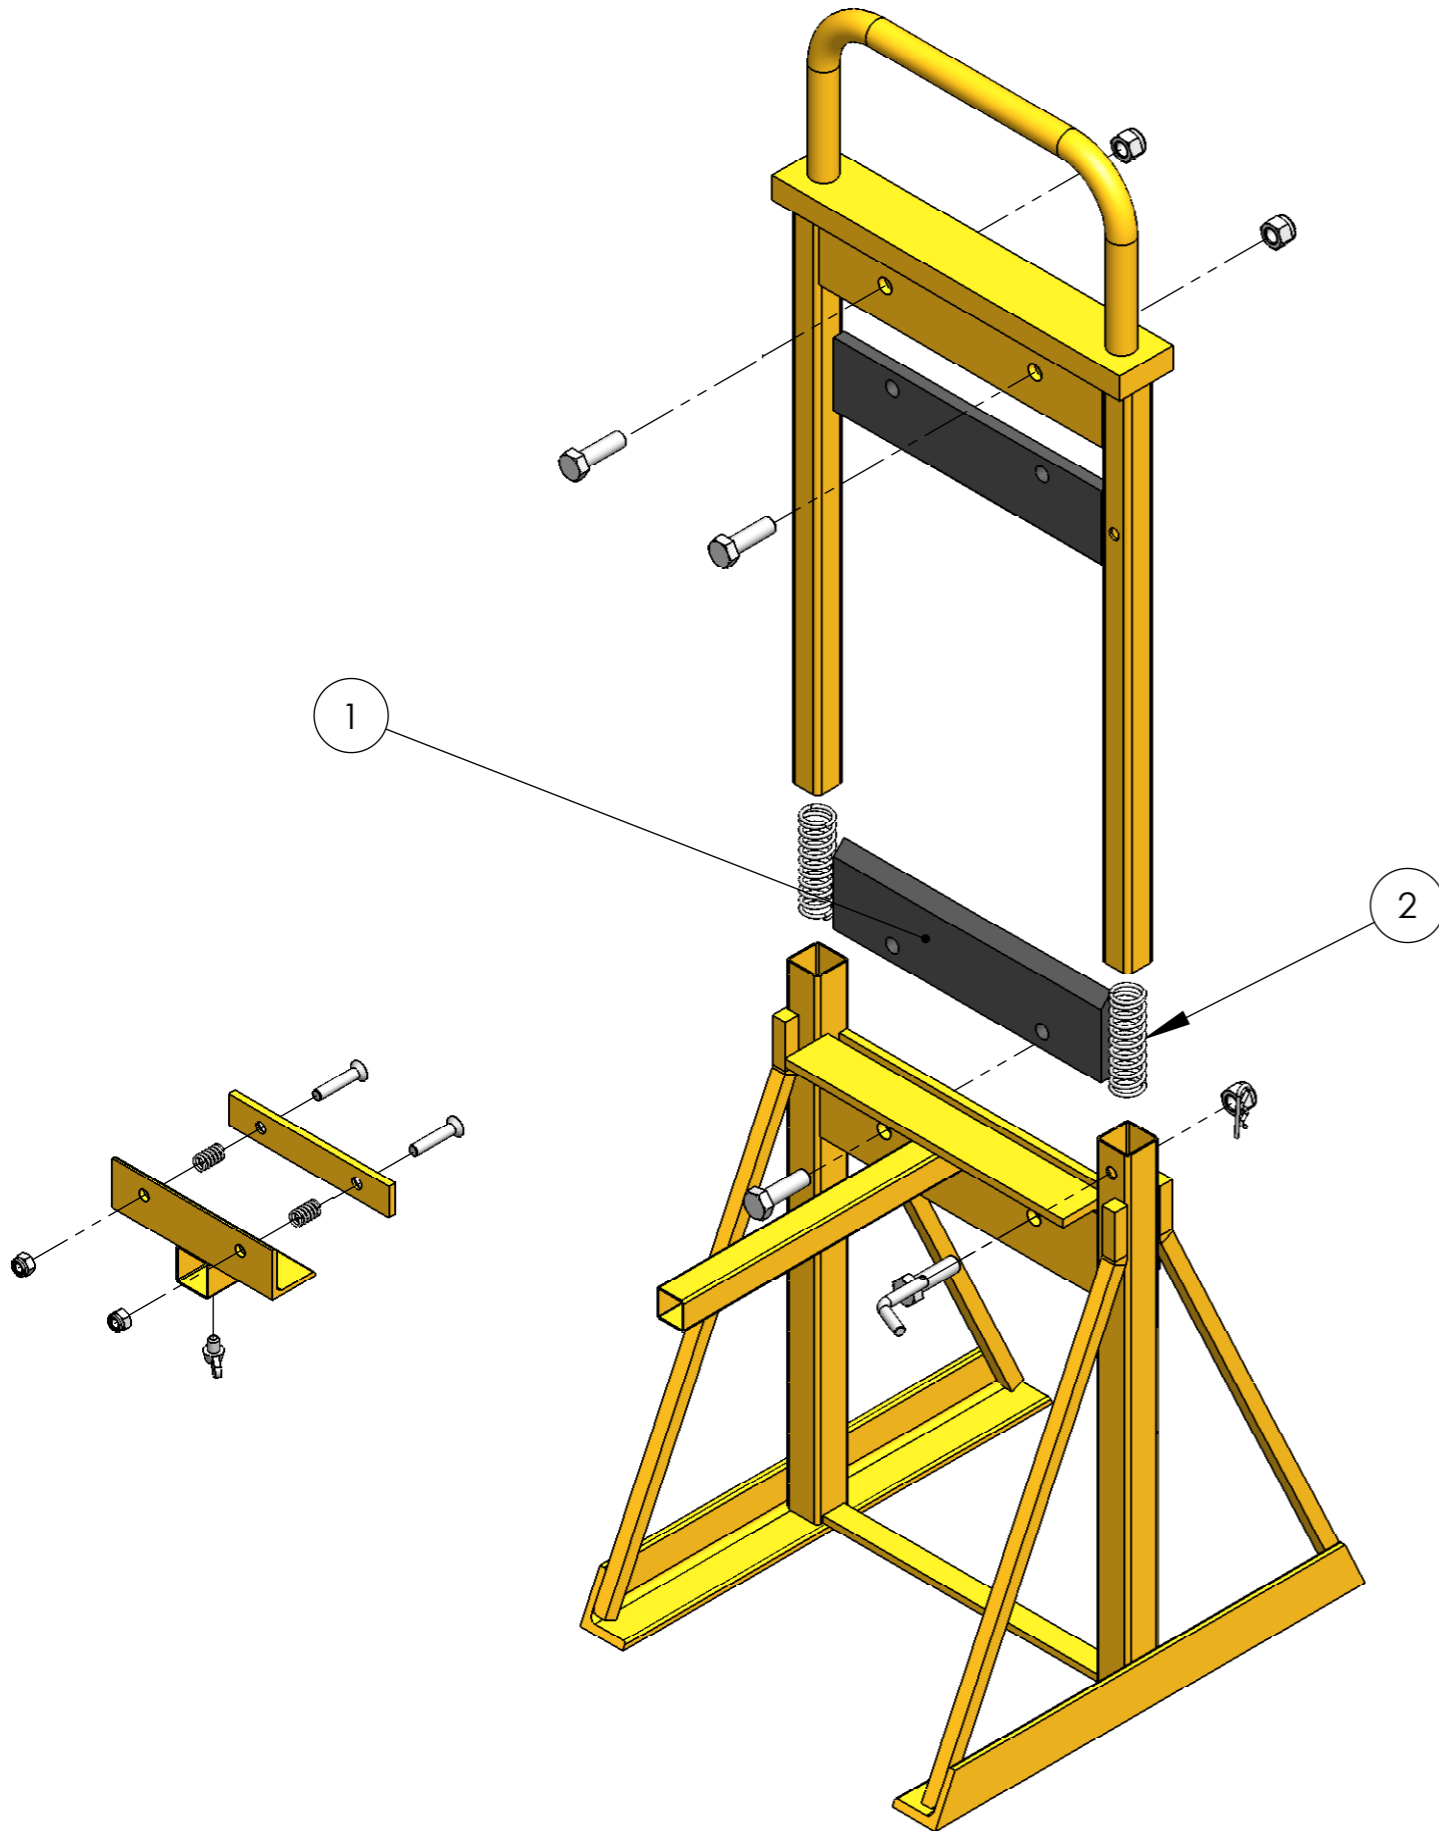

BG-1021-000

ITEM NO.	Artikelomschrijving	Artikelnummer	EAN-code
1	Mes (2x)	BG-0000-002	8718026802059
2	Veer (2x)	BG-0000-001	8718026802042

All rights reserved.
Tel: +31 (0)13-4679128 Fax: +31 (0)13-4679127 E-mail: info@orit.nl www.orit.nl