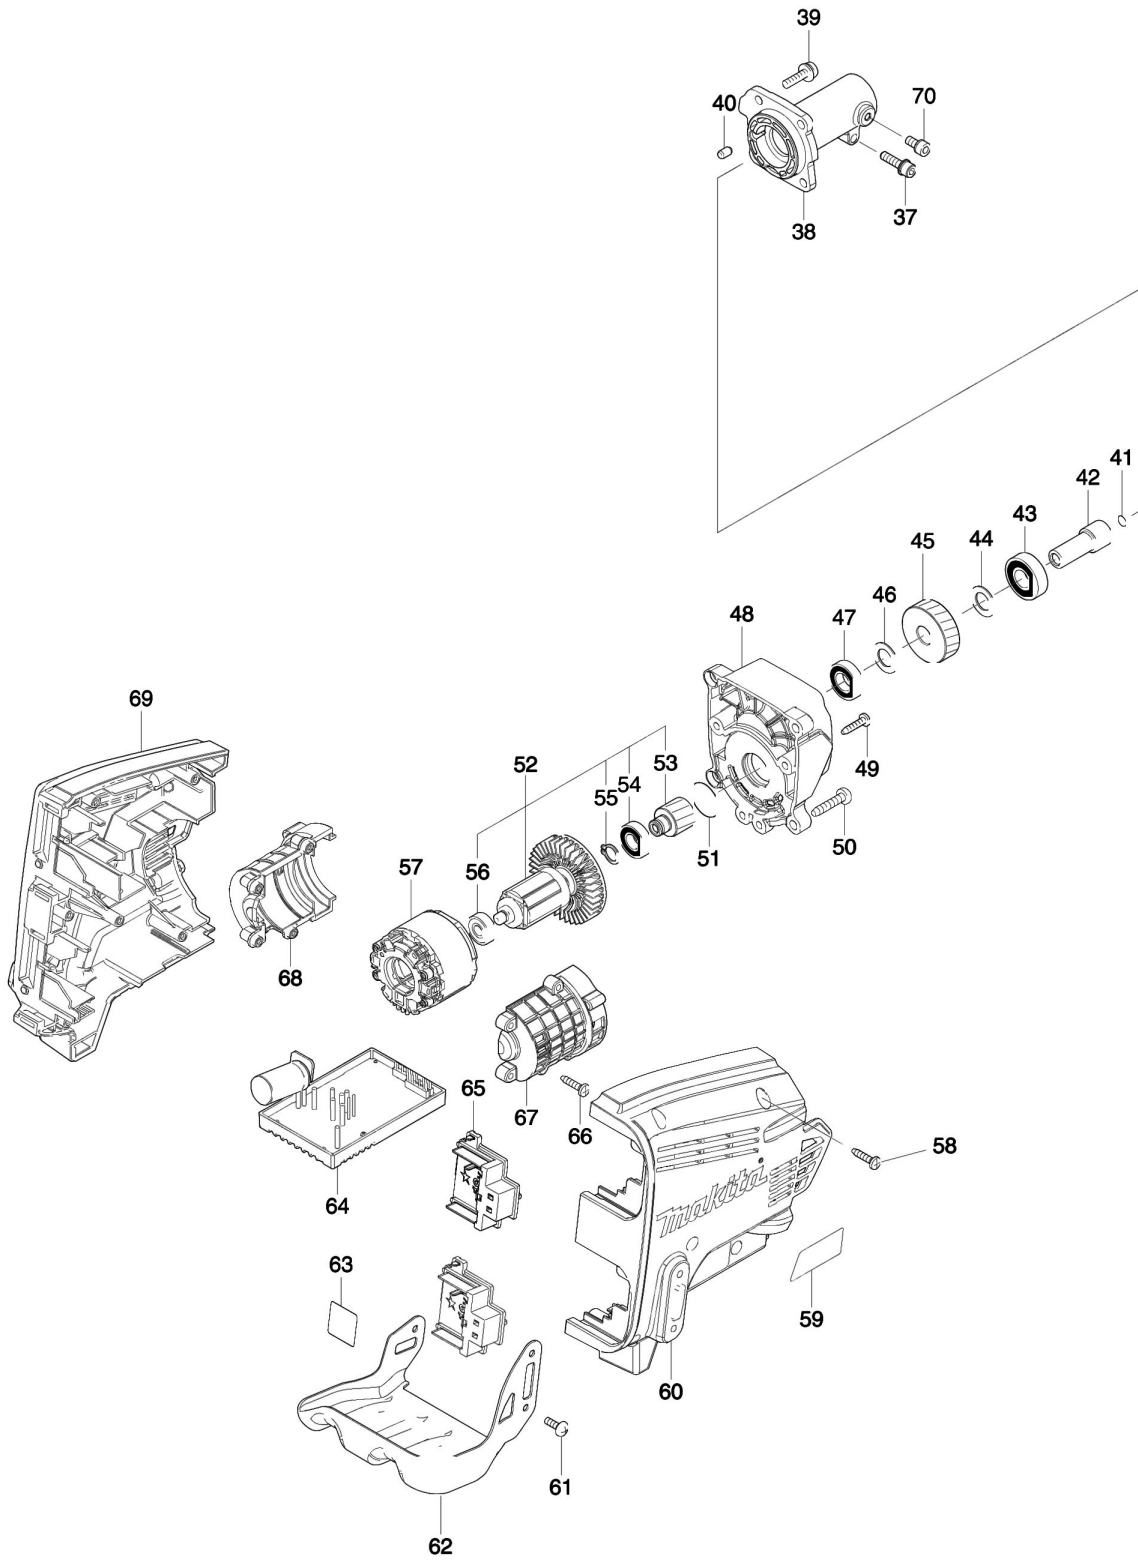

Nr.	Part nr.	Name
001	183G31-7	Behuizing Dux360
001	931202-6	Zeskantmoer M5 A
002	457773-0	Deblokkeer Handel Dux60
003	233101-1	Drukveer 4
004	457771-4	Schakelaarhandel Dux60
005	650709-0	Schakelaar C3Jw-1-P Bhr242
006	144570-0	Subregelcircuit Dux60
007	233540-5	Torsieveer 11 Ebh253U
008	922233-6	ZESKANTBOUT EM4351UH P
009	183G31-7	Behuizing Dux360
009	931202-6	Zeskantmoer M5 A
010	266326-2	Tap Schroef 4X18Mm
011	141499-1	As Bub361Z
011	898125-0	Waarschuingslabel Bux361
012	141238-9	Binnenas Ux361Dz
013	961052-5	Borgring S-12
014	922233-6	ZESKANTBOUT EM4351UH P
015	168478-4	Hanger Bbc231U
015	931202-6	Zeskantmoer M5 A
016	451601-1	Afstandhouder Bbc300L
017	457269-1	Pijphouder Dux60
018	922244-1	Vleugelbout M5X25Mm
019	424942-8	Demper Dux60
020	347114-7	Klembeugel 35, Onder
021	347113-9	Klembeugel 35, Boven
022	263005-3	Rubber Pen 6
022	457772-2	Beugelhandgreep Dux60
023	922233-6	ZESKANTBOUT EM4351UH P
024	266034-5	Tapschroef Ct4X16 A
025	452840-6	Kap Tbv Ontgrendelknop Bub361Z
026	452839-1	Ontgrendelknop Bux361
027	265596-0	Inbusbout M6X40
028	318750-6	Verbindingsstuk Bux361
029	922211-6	Inbusbout M5X12
030	922342-1	Inbusbout M6X25 *
031	931302-2	Zeskantmoer M6
032	272268-0	Handel Bux361Z
033	253332-6	Dunne Ring 6 Rt0700
034	213105-9	O-Ring 11
035	252159-1	Zeskantmoer M6 Sp6000/Bss500
036	961014-3	STOPRING E-8 P
037	922233-6	ZESKANTBOUT EM4351UH P
038	319609-0	Steelsteun Dux60
039	911233-1	Kruiskopschroef 5X20
040	263002-9	Rubber Pen 4 6413 A
041	213045-1	O-Ring 6 An250/Bo3711
042	325811-5	Ashouder Bbc231U/300L
043	211148-5	Kogellager 6001Zz Gd0800C A
044	253744-3	Sluitring 12