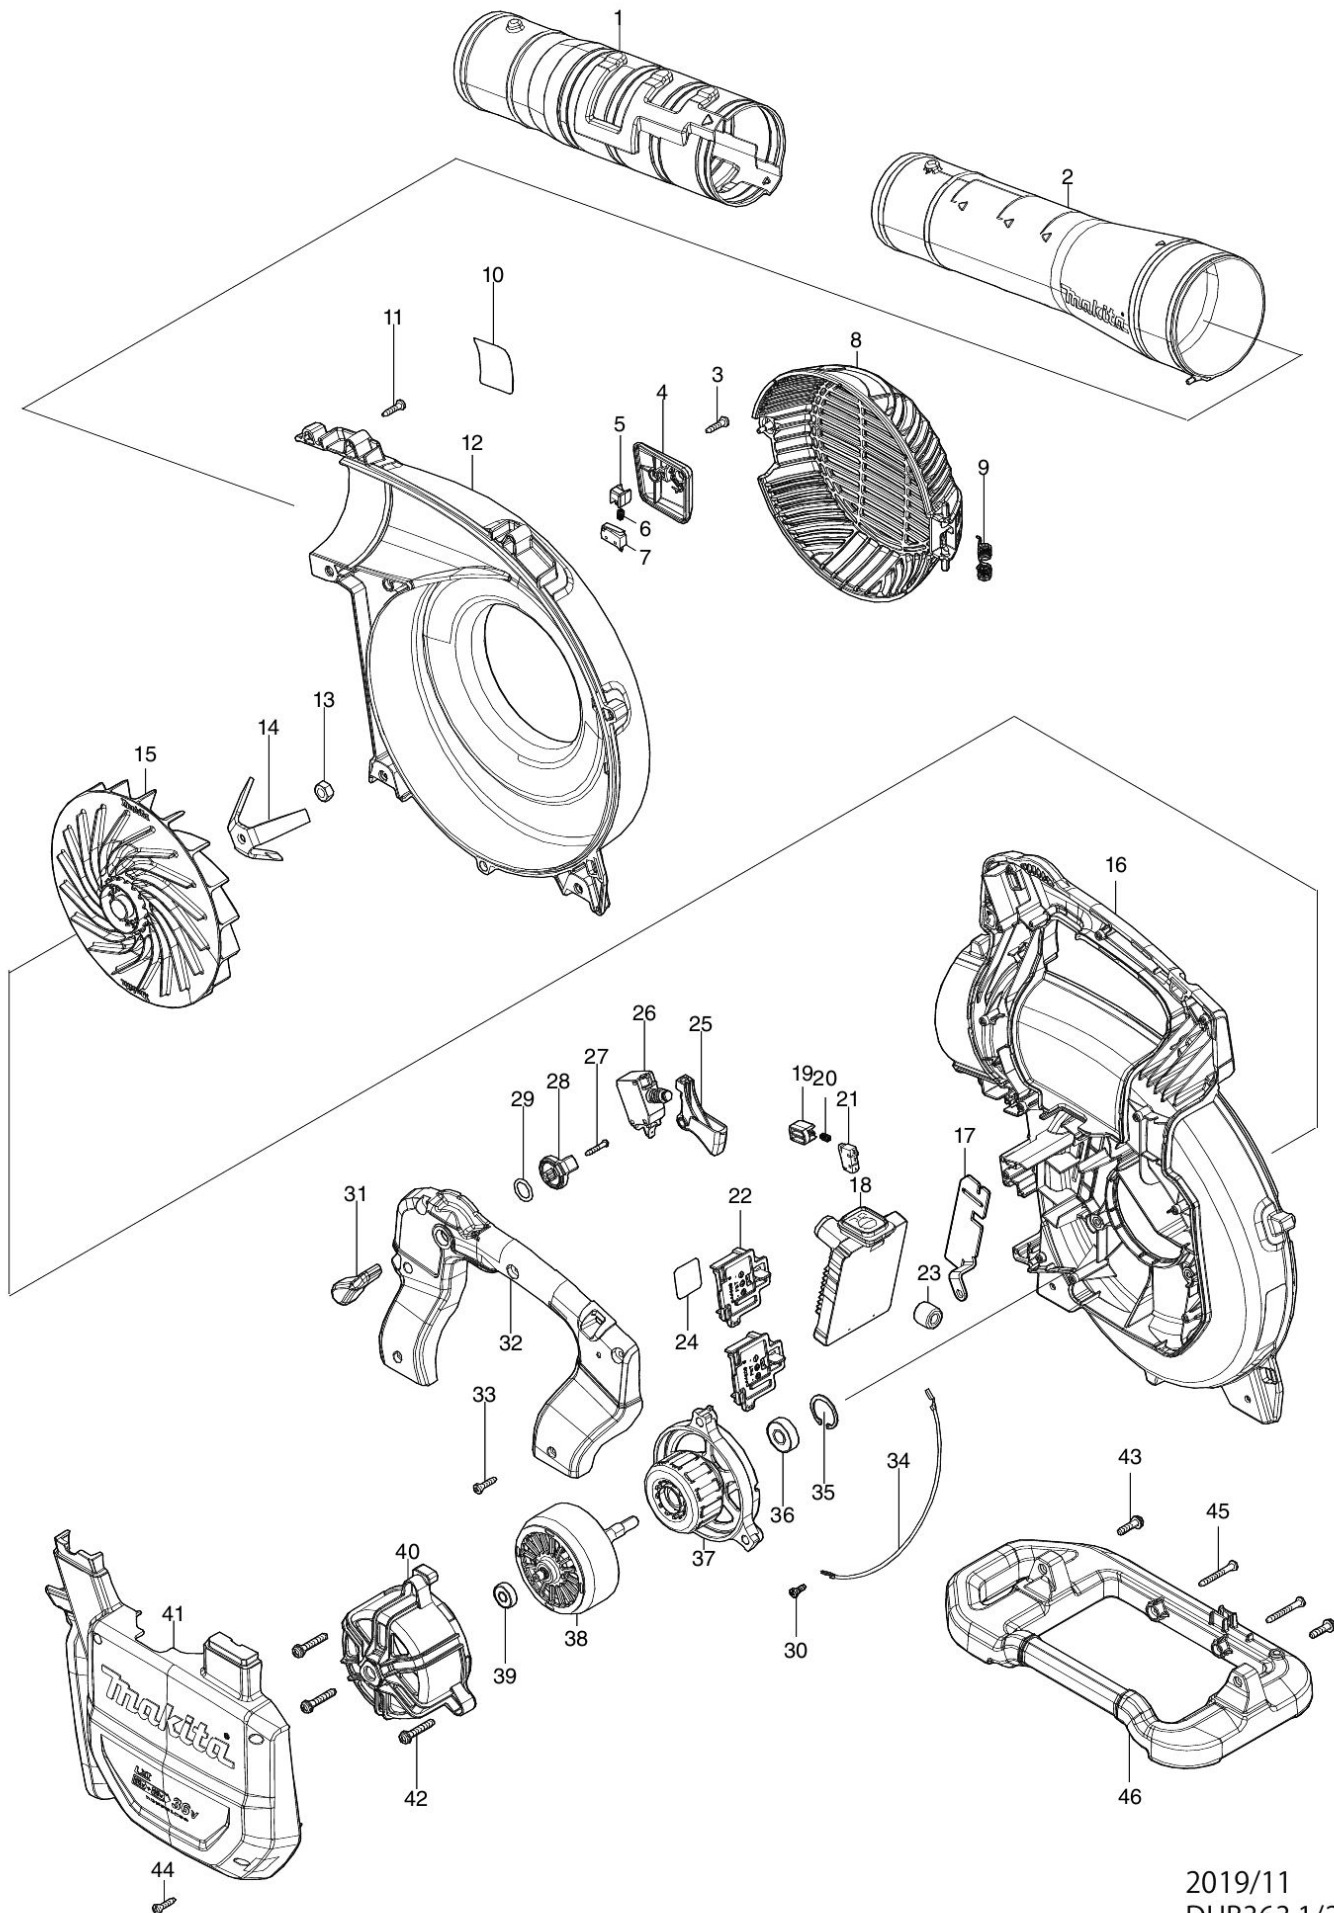

Partdrawing for DUB363ZV - Machine

2019/11
DUB363 1/2

Nr.	Part nr.	Name
001	459798-0	Blaasbuis DUB363
002	127501-4	Middenpijp DUB363
002C10	265A67-3	Inbusbout M5x38mm
003	266326-2	Tap Schroef 4X18Mm
004	459790-6	Schakelaarkap DUB363
005	459793-0	Drukknop A DUB363
006	233118-4	Drukveer 4 Bjr141
007	632L94-5	Schakelaar DTR180
008	127424-6	Waaierkap DUB363
008C10	265A66-5	Inbusbout M5x32mm
009	232600-0	Torsieveer 8mm DUB363
010	856S45-8	Naamplaat DUB363
011	266326-2	Tap Schroef 4X18Mm
012	459784-1	Waaierhuis R DUB363
013	252154-1	Zeskantmoer 8X13
014	347570-1	Hakselas DUB363
015	240204-4	Waaier DUB363
016	140S59-0	Waaierhuis L DUB363
016C10	8011Y4-4	Waarschuwinglabel DUB363
017	347718-5	Grondplaat DUB363
018	140S58-2	Controller DUB363
018C10	8007N9-0	Label schakel DUB363
019	459794-8	Drukknop B DUB363
020	233118-4	Drukveer 4 Bjr141
021	632L94-5	Schakelaar DTR180
022	644809-6	Aansluitunit Djr186
023	688163-8	Lijn Filter Bfs441
024	856S53-9	Label serienr DUB362
025	459791-4	Schakelknop DUB363
026	651438-8	Schakelaar C3JW-6B-pan DUB363
027	266127-8	Tapschroef Pt 3X20
028	459698-4	Hefboom DUB184
029	213154-6	O-Ring 14 6807
030	652008-6	Schroef 3.5X7
031	459792-2	Controllepen DUB363
032	459788-3	Handgreep L DUB363
033	266326-2	Tap Schroef 4X18Mm
034	632P80-0	Kabelboom DUB363
035	962105-3	Borgring R-26 A
036	210059-1	KOGELLAGER HR4000C SPEC P
037	629473-4	Veld DUB363
038	619609-3	Anker DUB363
039	210017-7	Kogellager 607Lib P
040	459789-1	Motorhuis DUB363
041	140N74-4	Motorhuiskap DUB363
041C10	263005-3	Rubber Pen 6
042	911253-5	Schroef 5X30 A
043	911233-1	Kruiskopschroef 5X20
044	266326-2	Tap Schroef 4X18Mm

Partdrawing for DUB363ZV - Machine

Nr.	Part nr.	Name
045	266351-3	Schroef 4X35 A
046	459787-5	Zijhandgreep DUB363
047	459800-9	Zuigbuis B DUB363
048	127444-0	Zuigbuis A DUB363
048C10	265A66-5	Inbusbout M5x32mm
049	127502-2	Elleboogbuis DUB363
049C10	265A67-3	Inbusbout M5x38mm
050	162697-4	Bladvangzak
051	162698-2	Draagriem