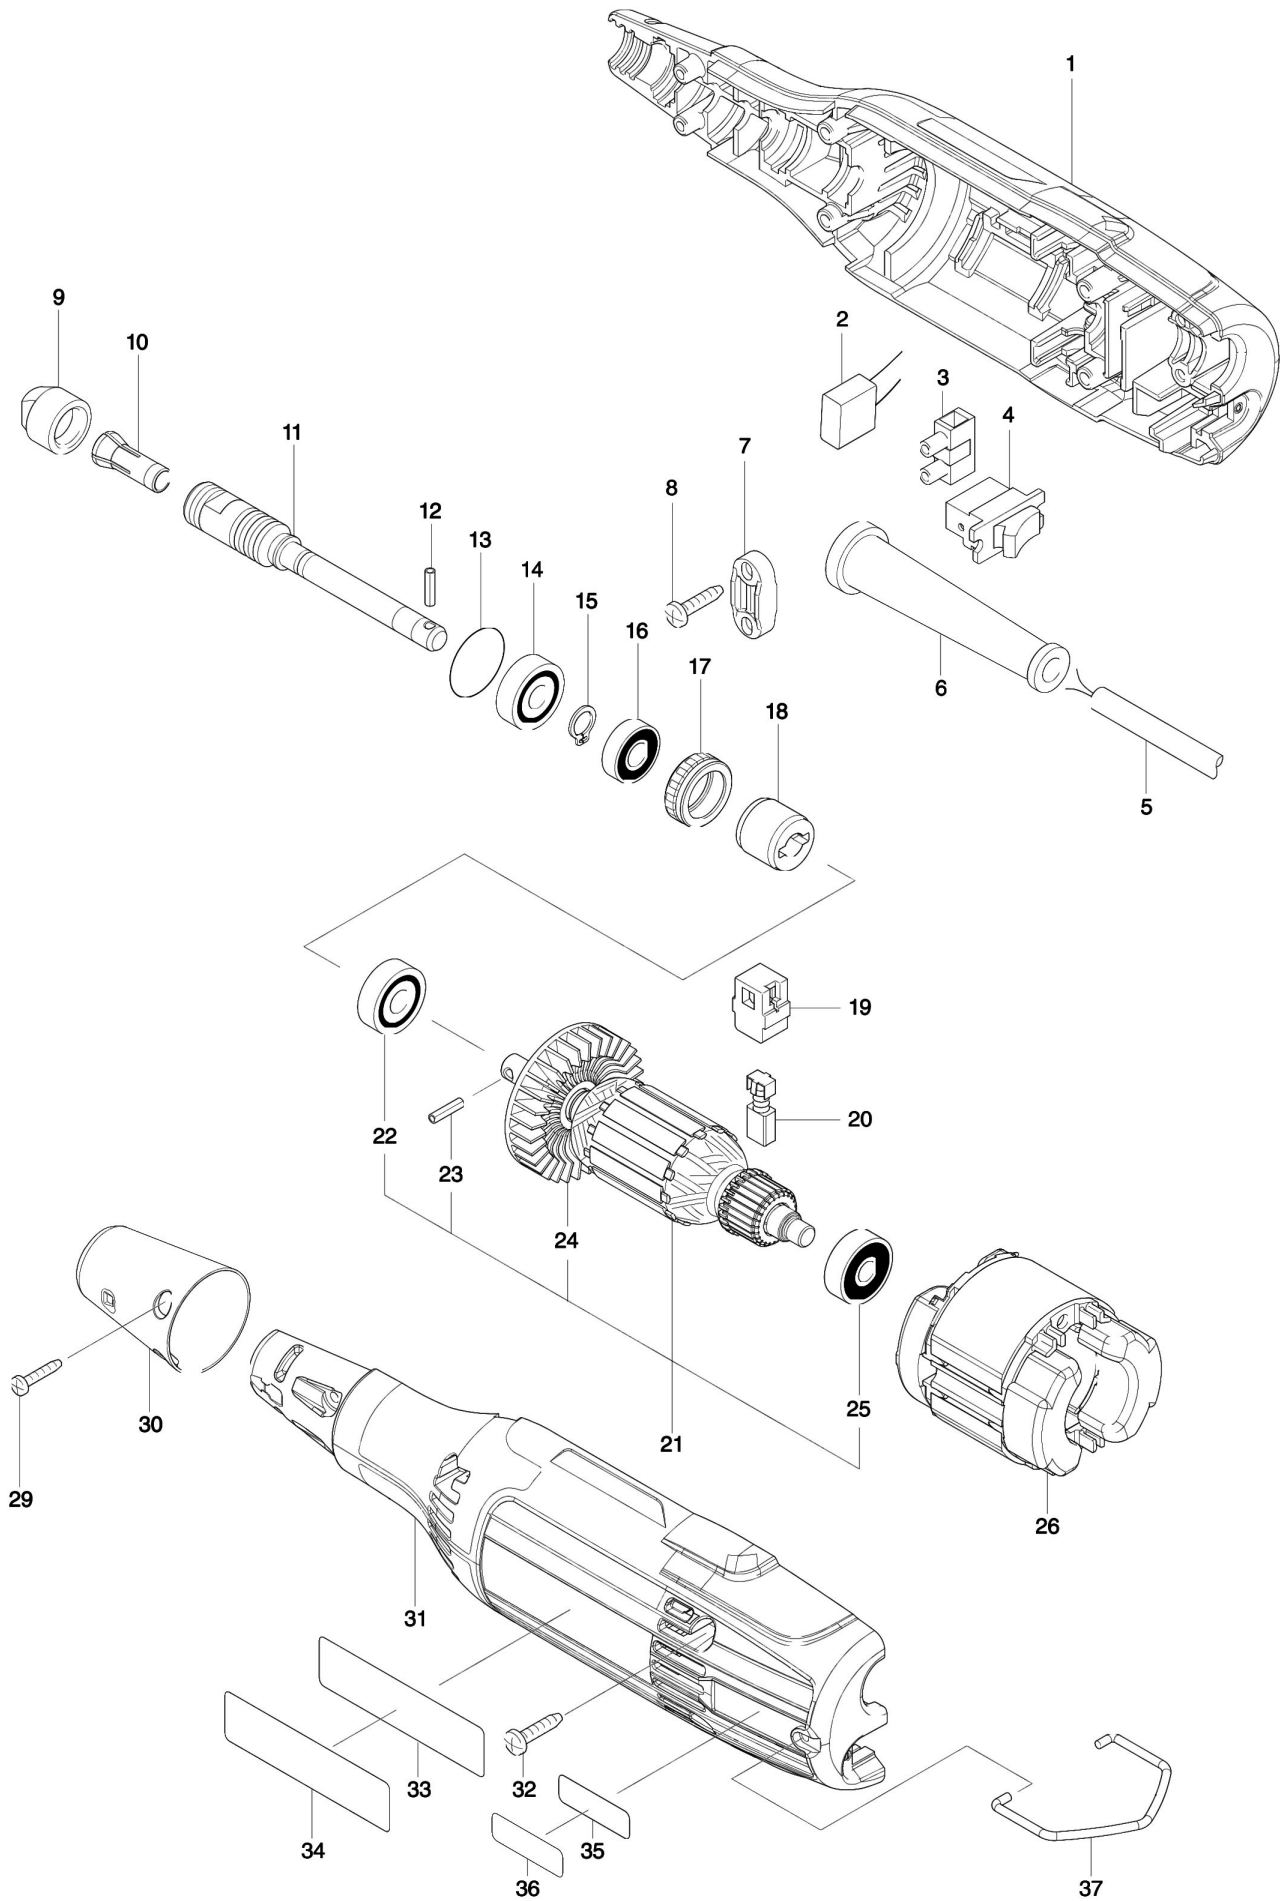

Partdrawing for GD0603 - Rechte slijper

Nr.	Part nr.	Name
001	421943-7	Isolatiekapsel Gd0601
002	763664-8	Spanmoer rechte slijper
003	763620-8	Spantang 6mm rechte slijper
004	324638-0	As Gd0601
005	317999-5	Lagerborging Gd0601
006	443124-3	Vilt Ring 17 Gd0601
007	267329-9	Sluistring 18 Gd0601
008	210106-8	Kogellager 6001Lib P
009	961052-5	Borgring S-12
010	318000-9	Lagerhuis Gd0601
011	266361-0	Tap Schroef 4X30Mm 9554Nb
012	210042-8	Kogellager 629Lib A
013	324639-8	Koppeling Gd0601
014	421942-9	Afstandbus Gd0601
015	324639-8	Koppeling Gd0601
016	267126-3	Sluistring 22
017	210042-8	Kogellager 629Lib A
018	317821-6	Tandwielhuisdeksel 9554Nb
019	240076-7	Waaier 56 9554Nb
020	515679-9	Anker Gd0601
021	681636-0	Isolatieband 9521Nb-9522Nb A
022	210169-4	Kogellager 607Lib A
023	421868-5	Tussenring 9554Nb
024	266345-8	Tap Schroef 4X80Mm
025	418770-1	Scheidingsplaat 9558Nb P
026	621724-1	Veld Gd0601
027	863144-5	Naamplaat Gd0601
028	266007-8	Tapschroef Pt3X10 A
029	643760-7	Koolborstelhouder Bo6040 A
030	194074-2	Koolborstel Set Cb-325
031	418729-8	Afstandsteun 9558Nb
032	650560-8	SCHAKELAAR 9554NB P
033	687124-5	Klemstrip 9555Nb/Bo3711 A
034	266326-2	Tap Schroef 4X18Mm
035	638740-6	Condensator 95-Series A
036	682559-5	Kabeltule 8-110 A
037	665383-1	Netsnoer 2X1.00 2.2Mtr A
038	419566-3	Schakelknop Bga452 A
039	451125-7	Motorhuis 9558Nb A
040	643760-7	Koolborstelhouder Bo6040 A
041	233121-5	Drukveer 4
042	418728-0	Schakelaarhandel 9558Nb
043	418726-4	Achterhuis 9554Nb
044	266326-2	Tap Schroef 4X18Mm
047	213407-3	O-Ring 26 A