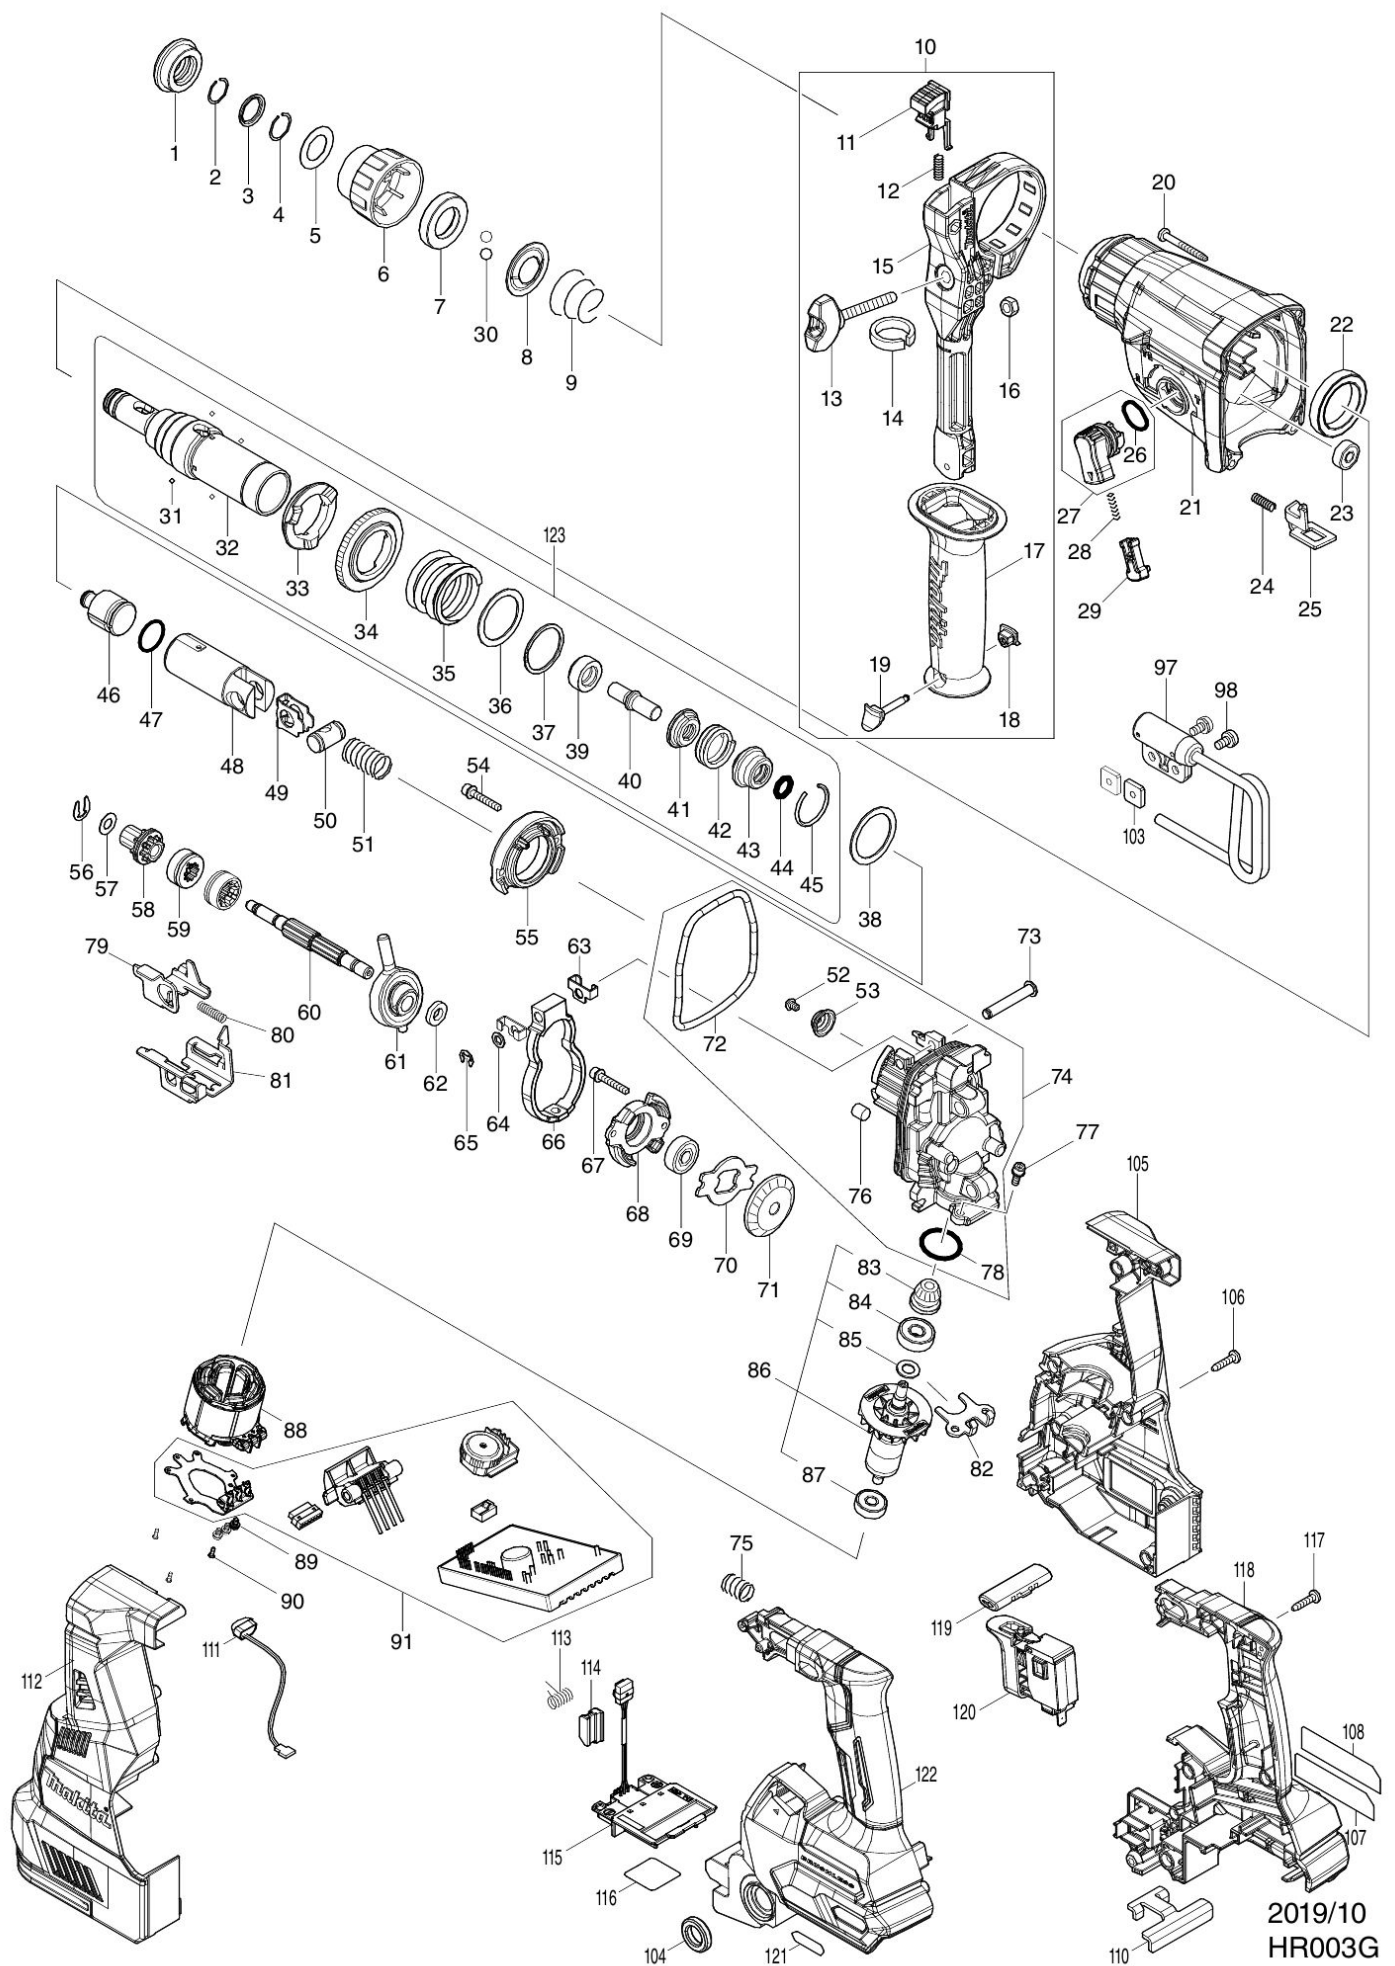

# Partdrawing for HR003GM202 - Combihammer

2019/10  
HR003G

Nr.	Part nr.	Name
001	286288-8	Rubber Stofkap 35 Hr2300
002	233989-9	Veerring 14 Hr2300
003	346834-0	Sluitrevet 16Mm Hr2631F
004	233992-0	Borgveer 15 Hr2300
005	267114-0	Sluitring 17 Hr2300 A
006	455393-4	Beitelblokkeerkap Hr2630/31 A
007	325813-1	Blokkeerring 21 Hr2300
008	346177-0	Geleidering Hr2300
009	233916-6	Drukveer 21-29 Hr2440/50
010	126882-3	Zijhandgreep boren/breken
011	144959-2	Blokkeerknop DHR281/283
012	233360-7	Drukveer 4 Hr23/2600
013	265625-9	Vleugelbout M6x50mm
014	422258-5	Sponsrubber DHR281
015	458355-1	Handgreepbasis DHR281/283 P
016	931302-2	Zeskantmoer M6
017	458357-7	Handgreep 36 DHR281/283 P
018	422255-1	Afdekkap handgrp DHR281/283
019	161838-9	Montagepin h-gr DHR281/283
020	266351-3	Schroef 4X35 A
021	144965-7	Tandwielhuis DHR281/283
021C10	213345-9	Keerring 25 Bhr240 A
021C20	331890-3	Bus Hr2300
022	211294-4	Kogellager 6806LLu
023	211012-0	KOGELLAGER 606ZZ P
024	233360-7	Drukveer 4 Hr23/2600
025	347228-2	Blokkeerplaat Hr2650/61
026	213278-8	O-Ring 17 Hr2440/50
027	135961-6	Schakelknop DHR281/283
028	234264-6	Drukveer 3X28Mm Hr1830F
029	457709-9	Blokkeerknop Hr2650/61
030	216022-2	Stalen Kogel 7.0 Hr2400
031	216019-1	Stalen Kogel 3
032	142972-4	Boor/Beitelhouder Hr2631F A
032C10	213344-1	Keerring 9 Hr2811 A
033	332139-4	Aandrijfflens Hr2300 A
034	227360-7	Tandwiel 51 Hr2300 A
035	234148-8	Drukveer 31Mm Hr2300
036	267153-0	Sluitring 30 Hr2300
037	257932-4	Borgring Spiro30 Hr2300
038	267153-0	Sluitring 30 Hr2300
039	325783-4	Bus 9B Hr2601
040	325789-2	Slagstuk A Hr2300
041	325792-3	Revet 10 Hr2601
042	234149-6	Drukveer 20 Hr2601
043	325793-1	O-Ring Huis B Hr2601
044	213073-6	O-Ring 9 Hr2440/50
045	233979-2	Veerring 28 Hr2300
046	325784-2	Slaghamer Hr2300