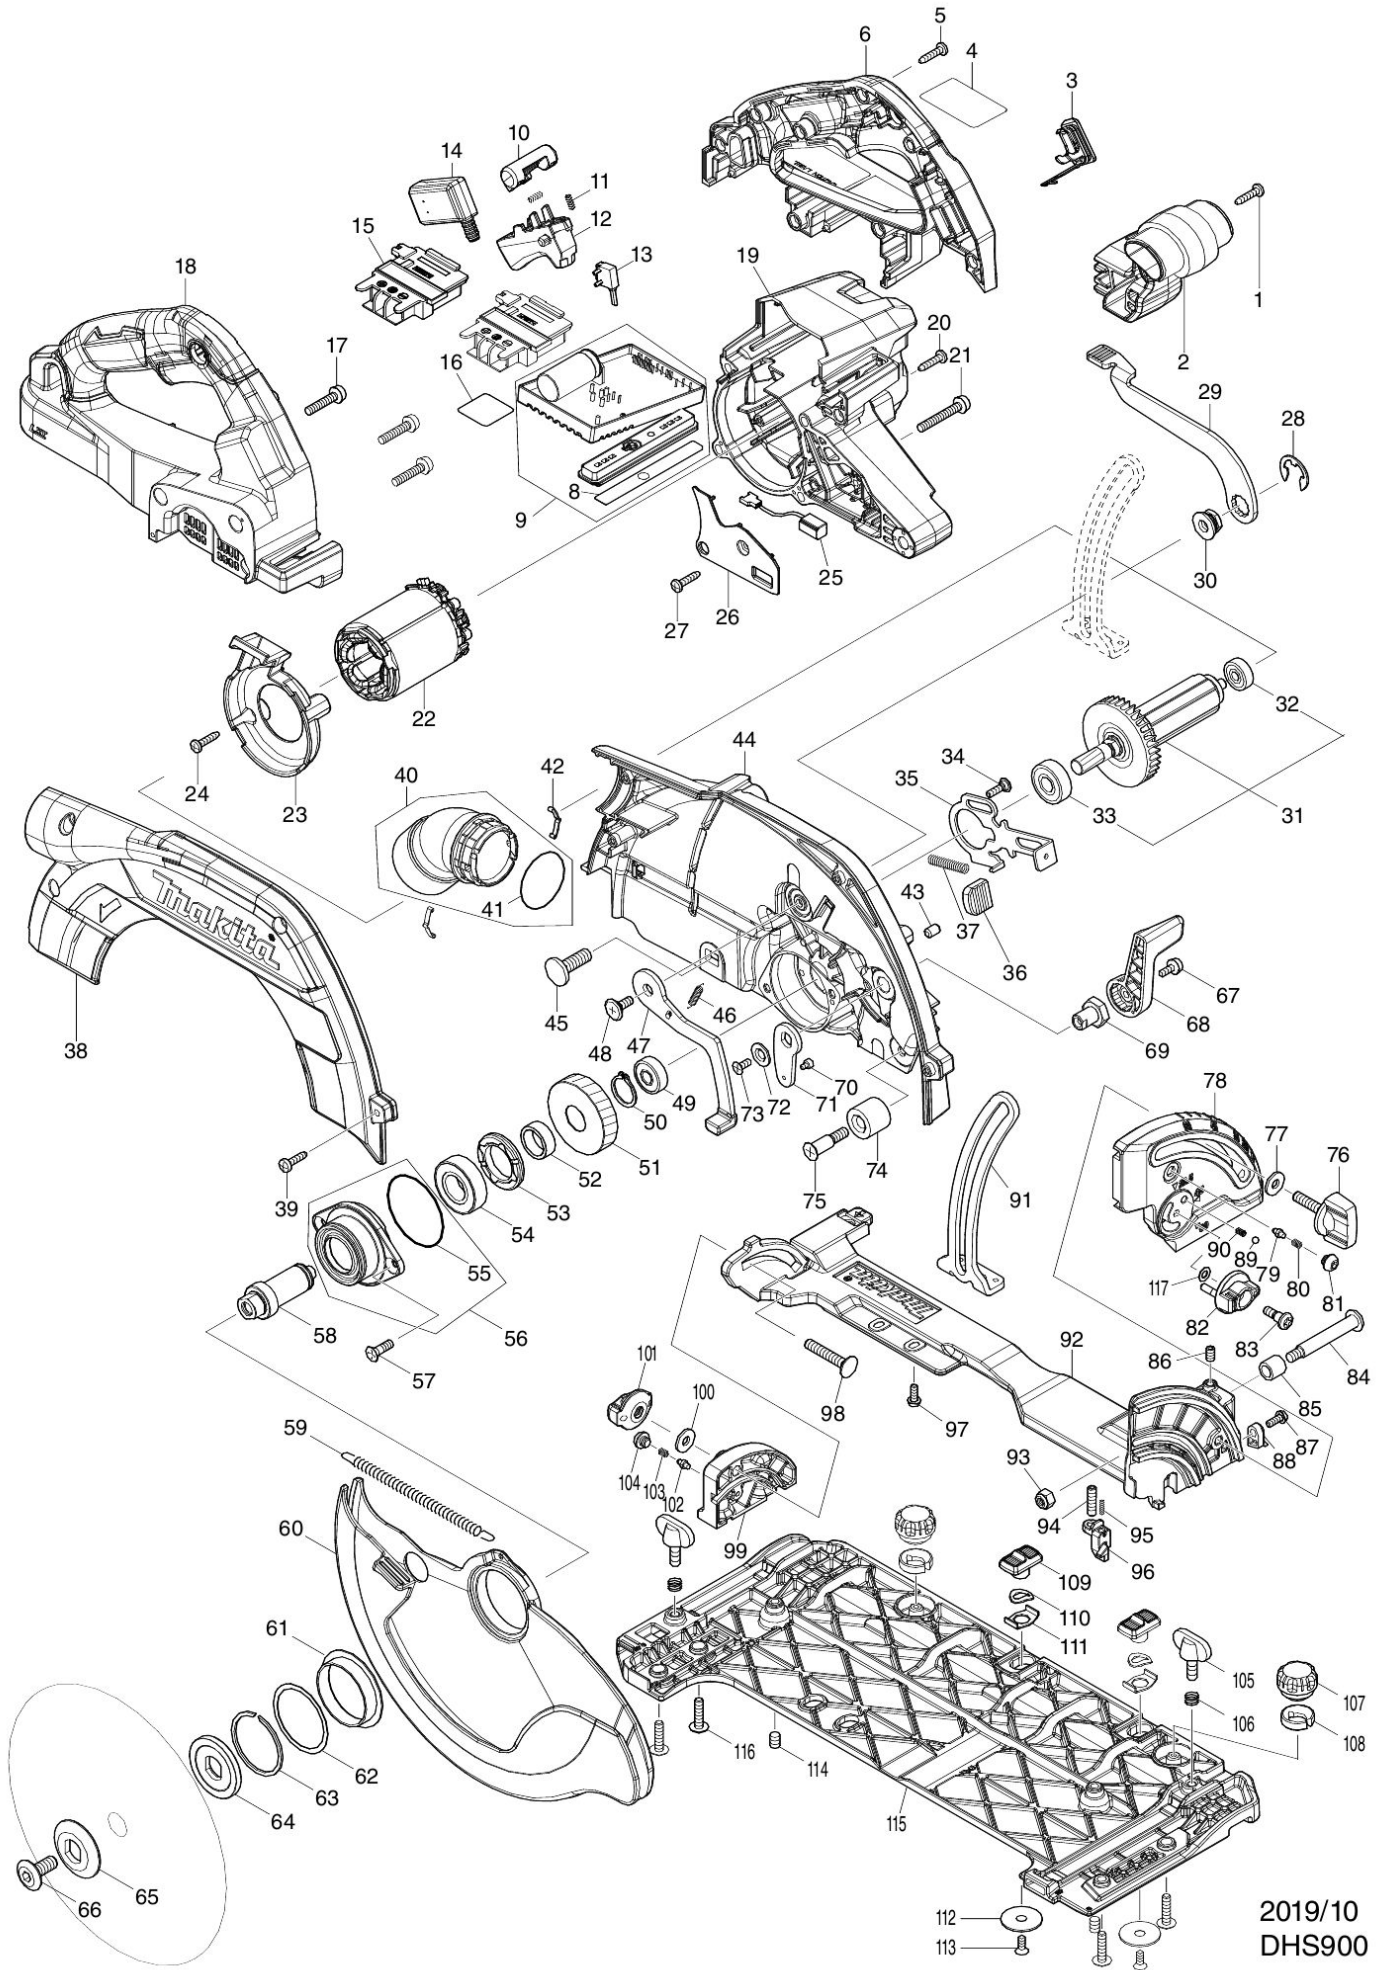

Partdrawing for DHS900Z - Cirkelzaag

2019/10
DHS900

Nr.	Part nr.	Name
001	266326-2	Tap Schroef 4X18Mm
002	459828-7	Handgreep (Voor) DHS900
003	140F99-0	Afdekkap DGA701
003C10	213218-6	O-Ring 16 Hk1820
003C20	818H07-8	Label DGA701
004	856L73-1	Naamplaat DHS900
005	266326-2	Tap Schroef 4X18Mm
006	183N39-3	Handgreepset DHS900
006C10	263005-3	Rubber Pen 6
008	813T74-0	Indicatielabel DLS111
009	620C59-5	Controller DHS900
010	419704-7	Vergrendelknop Kp0810/C
011	231433-0	Drukveer 4Mm
012	459829-5	Schakelhendel DHS900
013	632M92-5	Schakelunit DHS782
014	651083-9	Schakelaar C3Xa-1Pspm Dsp600
015	643874-2	Aansluitunit Dhp483
016	856L79-9	Label serienr DHS900
017	911243-8	Schroef 5X25
018	183N39-3	Handgreepset DHS900
018C10	263005-3	Rubber Pen 6
019	459823-7	Motorhuis DHS900
020	266326-2	Tap Schroef 4X18Mm
021	911258-5	Schroef 5X35 A
022	629462-9	Motor 2x18V DHS900
023	459826-1	Tussenplaat DHS900
024	266326-2	Tap Schroef 4X18Mm
025	620936-3	Ledcircuit DHR680
026	459827-9	Lampkap DHS900
027	266326-2	Tap Schroef 4X18Mm
028	257953-6	Borgring E-12
029	271453-2	Hendel 132mm DHS900
030	252262-8	Borgmoer DHS782
031	519602-6	Anker 2x18V DHS900
032	210022-4	KOGELLAGER 626DDW
033	210059-1	KOGELLAGER HR4000C SPEC P
034	251529-1	Met.schroef M4x14mm DHS782
035	347575-1	Asblokkeerring DHS900
036	286039-9	Kap LS1019L
037	233084-5	Drukveer 6 5903R
038	319860-2	Zaagbladkap DHS900
039	266034-5	Tapschroef Ct4X16 A
040	136173-4	Afzuigadapter DHS900
041	213444-7	O-Ring 30 4100Kb
042	232227-6	Bladveer Btp140
043	263005-3	Rubber Pen 6
044	140P83-5	Zaagbladhuis DHS900
044C10	213434-0	O-Ring 26 Bss610
044C20	8004T1-0	Label schaalverdel DHS900