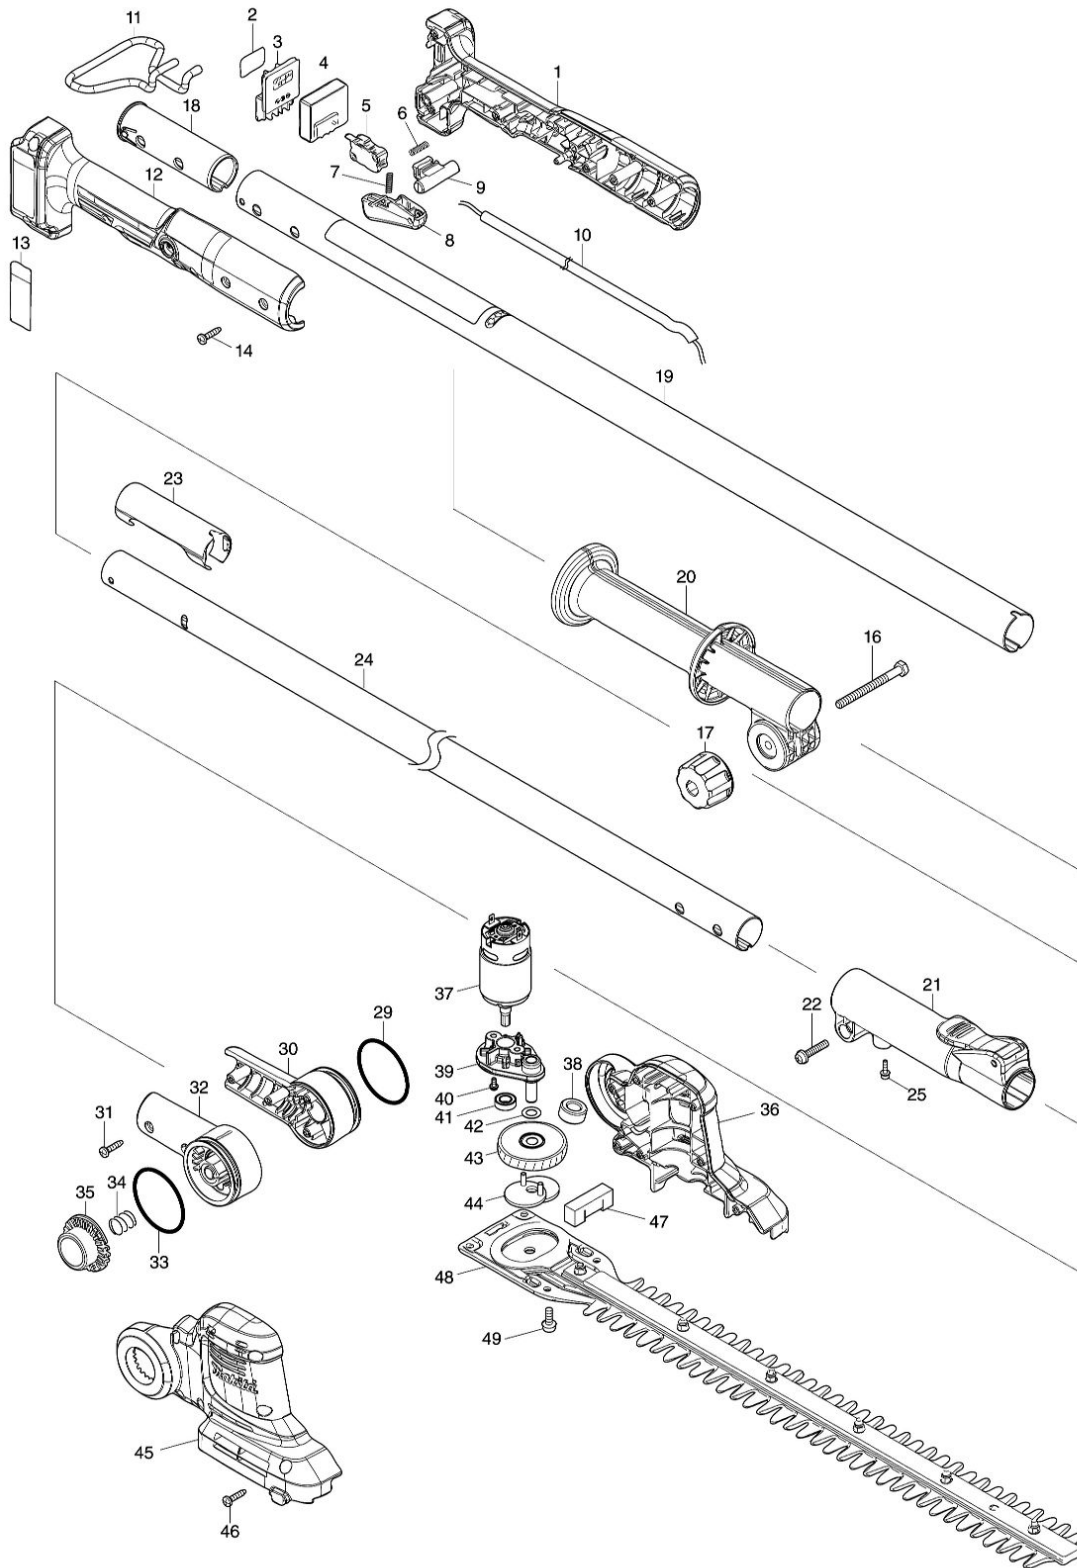

Partdrawing for UN460WDZ - Stokheggenschaar

Model No.UN460WD 460MM DC POLE HEDGE TRIMMER

Nr.	Part nr.	Name
001	183T12-9	Handgreephuis UN460WD
001C10	263002-9	Rubber Pen 4 6413 A
002	811M48-3	Label serienr UN460WD
003	644813-5	Aansluitunit Df/Hp331D
004	620F43-8	Controler UN460WD
005	651398-4	Schakelaar DUN461W
006	234079-1	Drukveer 4 Ar410 A
007	234079-1	Drukveer 4 Ar410 A
008	413714-6	Schakelaarhendel DUN461W
009	413713-8	Blokkeerknop DUN461W
010	699168-3	Aansluitkabel DUN461W
010C10	654069-2	Aansluiting Motor Bo4555/56/65
011	327810-3	Batterijkap DUN461W
012	183T12-9	Handgreephuis UN460WD
012C10	263002-9	Rubber Pen 4 6413 A
013	811M46-7	Naamplaat UN460WD
014	266326-2	Tap Schroef 4X18Mm
016	921362-2	Zeskantbout M6X40 *
017	264072-1	Sterknop M6
017C10	931302-2	Zeskantmoer M6
018	413712-0	Buiskap 32 DUN461W
019	141B61-4	Steel 32 cpl DUN461W #
019C10	8008A7-9	Label waarschuw DUN500W
019C20	808723-2	Waarschuwingslabel Pe-254.4A
020	413719-6	Voorgreep A DUN461W
021	141C39-3	Steelhouder 32mm DUN461W
021C10	252103-8	Zeskant Borgmoer M5X8 A
022	911243-8	Schroef 5X25
023	413711-2	Buiskap 28 DUN461W
024	327815-3	Steel 28 DUN461W #
025	251568-1	Inbusbout M3X12Mm Hr2650/61
029	213616-4	O-ring 48 DUN461W
030	183T14-5	Steelhouder DUN461W
031	266326-2	Tap Schroef 4X18Mm
032	183T14-5	Steelhouder DUN461W
033	213616-4	O-ring 48 DUN461W
034	231113-8	Drukveer 12
035	413715-4	Blokkeerknop DUN461W
036	183T13-7	Motorhuis DUN461W
036C10	263005-3	Rubber Pen 6
037	629A64-7	Motor DC UN460WD
038	688131-1	Lijn Filter Hm1810
039	141B58-3	Motorhouder DUN461W
040	265199-0	Schroef M3X8
041	210124-6	Kogellager 688ZZ DUN461W
042	253215-0	Sluitring 8X14X0,5 Mm