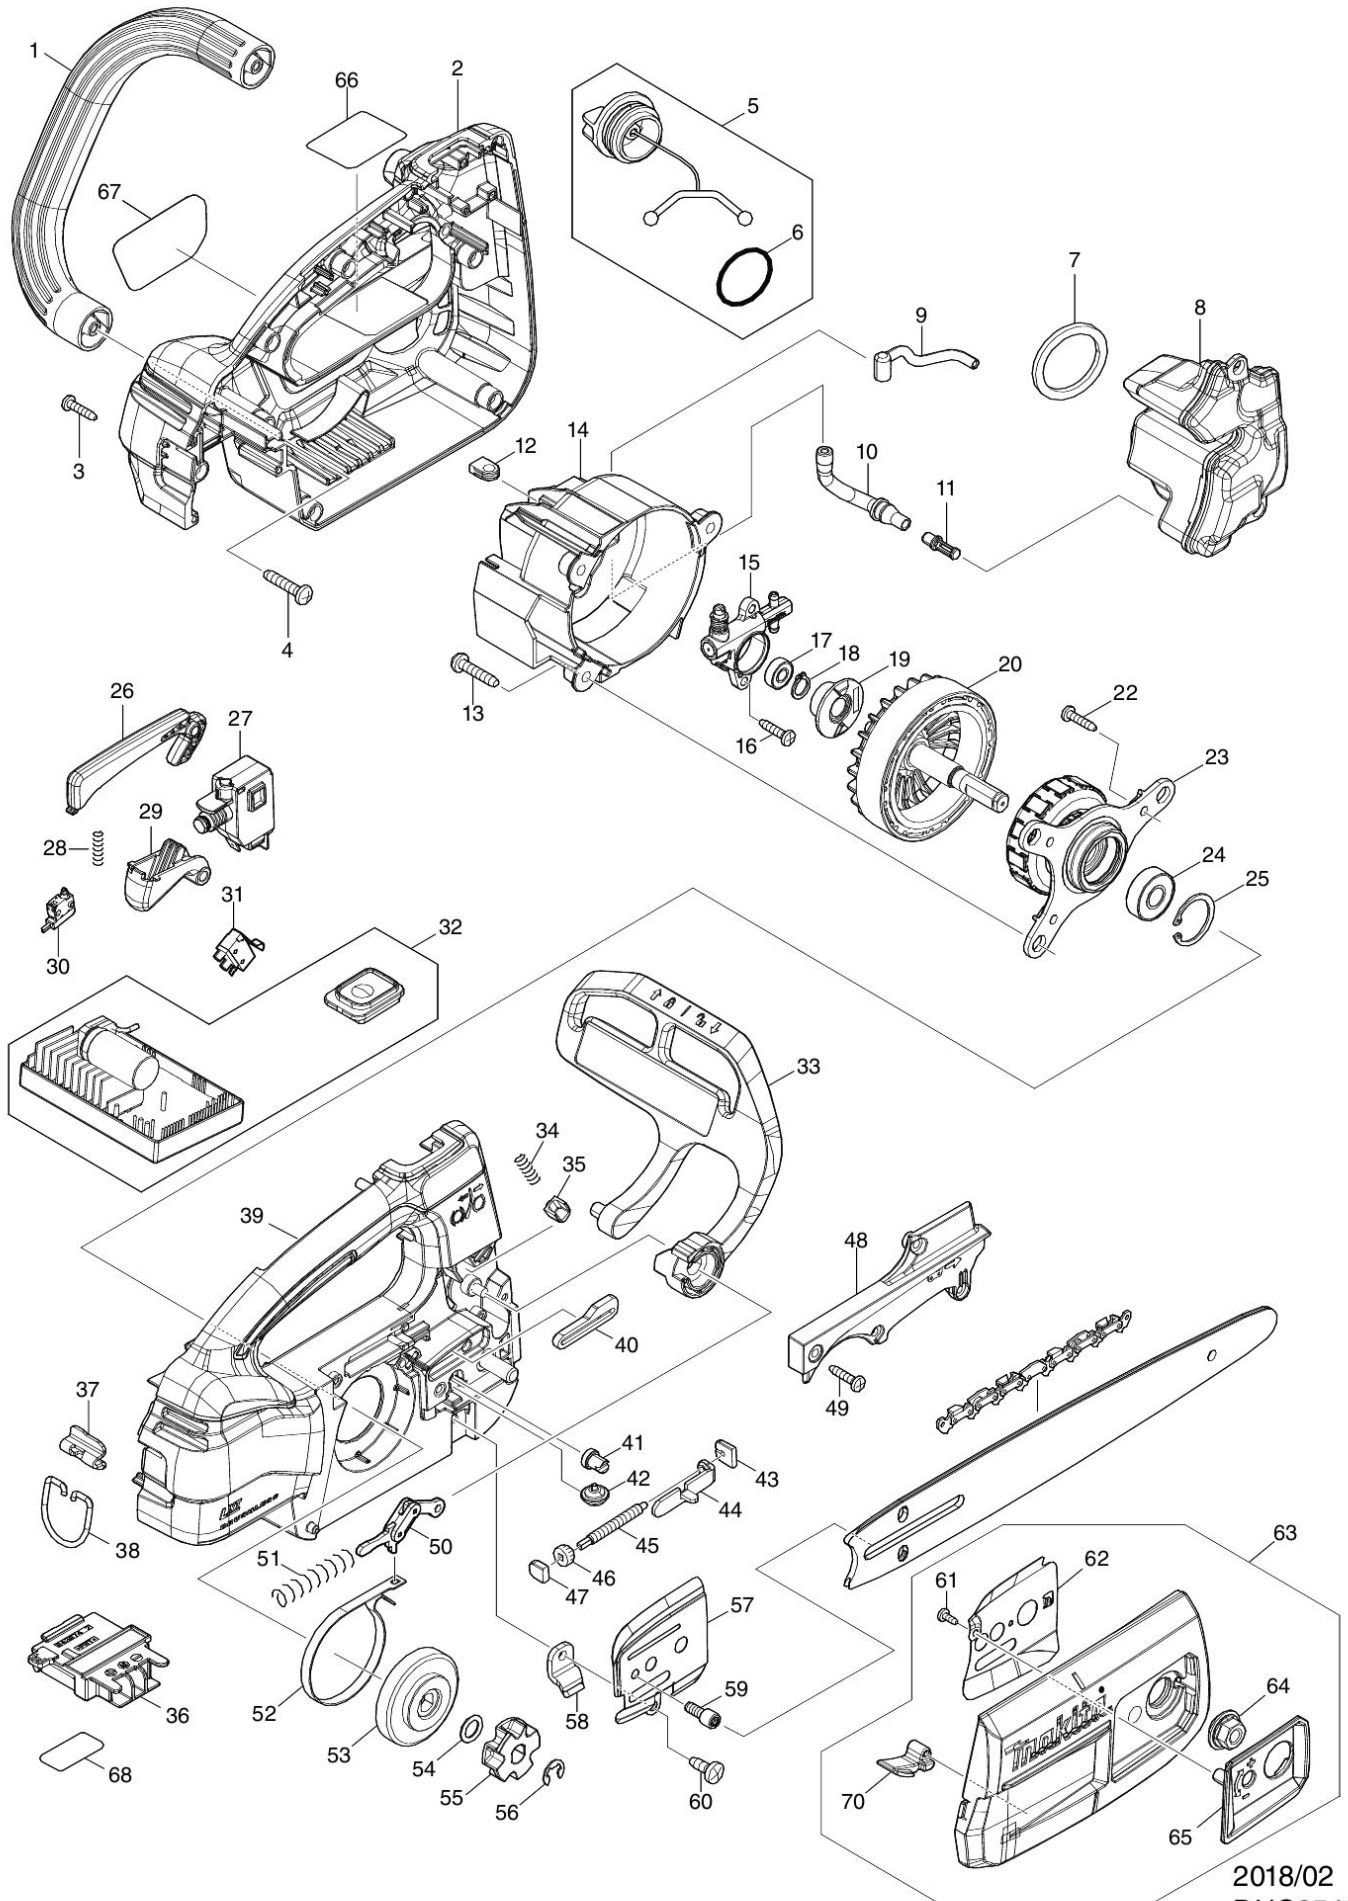

Partdrawing for DUC254CZ - Tophandle kettingzaag

2018/02
DUC254C

Nr.	Part nr.	Name
001	458490-5	Zijhandgreep DUC254Z
002	183J27-6	Motorhuisset DUC254C
002C10	263005-3	Rubber Pen 6
003	266326-2	Tap Schroef 4X18Mm
004	266041-8	Tapschroef 5X25 A
005	168508-1	Tankdop Ea3600 A
006	213355-6	O-Ring 25Mm Ps-352
007	421959-2	Pakking Uc35/40/4530A A
008	140A75-4	Olietank cpl DUC254C
009	422271-3	Verbindingsstuk A DUC254Z
010	422272-1	Verbindingsstuk B DUC254Z
011	450437-5	Filter As3625 P
012	424612-9	Doorvoer Uc35/4051
013	266041-8	Tapschroef 5X25 A
014	458489-0	Motorhuis DUC254Z
015	142857-4	Oliepomp DUC254
016	266326-2	Tap Schroef 4X18Mm
017	210026-6	Kogellager 696ZZ A
018	961006-2	Borgring S-10 A
019	221428-1	Worm Wiel DUC254Z
020	619518-6	Anker 2x18V DUC254Z
022	266326-2	Tap Schroef 4X18Mm
023	629378-8	Veld 18V DUC254Z
024	210059-1	KOGELLAGER HR4000C SPEC P
025	962105-3	Borgring R-26 A
026	458497-1	Gasblokkeringshandel DUC254Z
027	651365-9	Schakelaar C3JW-6BM-P DUC254Z
028	233476-8	Drukveer 4 Bpt350
029	458495-5	Schakelaarhandel DUC254Z
030	632L49-0	Schakelaar DUC254Z
031	632L48-2	Schakelaar DUC254Z
032	140A76-2	Controller DUC254C
032C10	810D46-0	Label A/U AS1925
033	140A72-0	Handbescherming DUC254C
033C10	816U31-3	Waarschuwinglabel AS1925
034	232453-7	Drukveer 3 DUC254C
035	310879-4	Geleidingsbus DUC254C
036	643874-2	Aansluitunit Dhp483
037	347377-5	Draaghaakhouder DUC254Z
038	281222-3	Haakclip DUC254C
039	183J27-6	Motorhuisset DUC254C
039C10	263005-3	Rubber Pen 6
040	422270-5	Doorvoer DUC254Z
041	227620-7	Aandrijftandwiel AS1925
042	227634-6	Tandwiel 14 PS254C
043	455241-7	Klemschroef DUC254Z
044	347376-7	Spanplaat DUC254Z P
045	327120-8	Stelschroef DUC254Z
046	227496-2	Tandwiel 14 Uc30/35/4020A