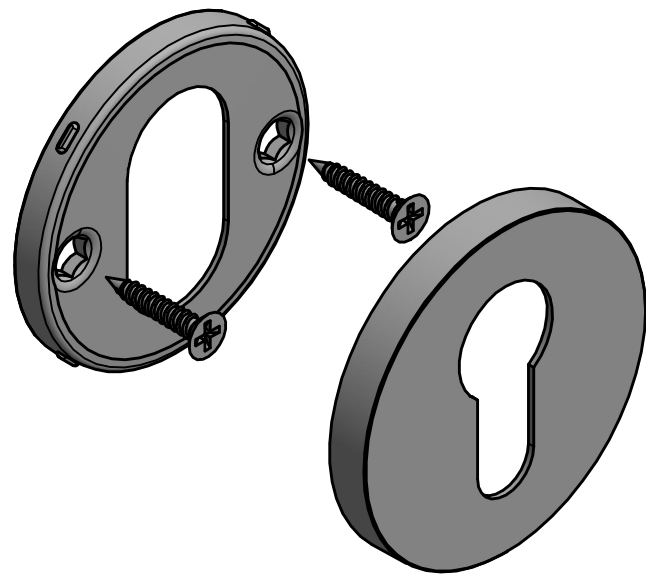

# ECLIPSE DRY53

lever handle accessory  
profile cylinder escutcheon  
stainless steel

53

38

6.5

<p><b>FORMANI®</b></p> <p>FORMANI HOLLAND B.V. EUROPALAAN 12 6199 AB MAASTRICHT-AIRPORT NL T +31 (0)43 308 90 00 INFO@FORMANI.COM WWW.FORMANI.COM</p>	<p>Type :</p> <p><b>ECLIPSE DRY53</b></p>	<p>Version:</p> <p>V01</p>
<p>Formani filename: 3901Y001_DRY53_V01.dwg</p>	<p>Description:</p> <p><b>lever handle accessory profile cylinder escutcheon stainless steel</b></p>	<p>Format</p> <p><b>A3</b></p>
<p>Drawn by: Christian Brimbois</p>		
<p>Creation date: 26-11-2020</p>		