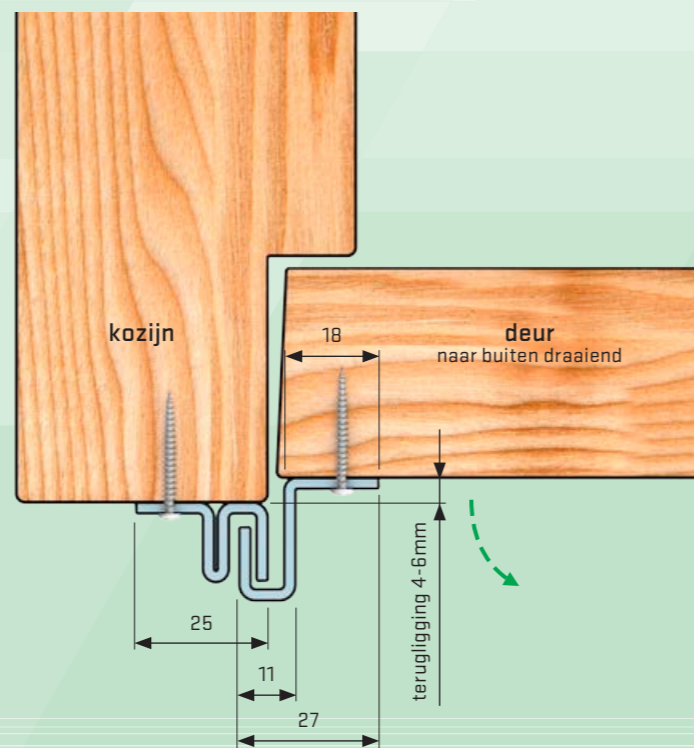

type	artikelnummer	lengte (mm)	RAL kleur	SKG	SKG	VEILIG Wonen
Basic buitendraaiend	1010.130.02	2115	9010 wit	★	✓	✓

Productkenmerken

- basismodel
- voor naar buiten draaiende box,- berging,- en schuurdeuren
- terugligging 4-6mm.
- laagste prijsniveau
- verzinkt staal
- wit epoxy RAL9010
- renovatie-lengte 2115mm
- geen maatwerk mogelijk (zie plus modellen voor maatwerk)
- 2 jaar garantie
- PKVW/SKG: 3 minuten = normering
- ook goedgekeurd als anti flipper-profiel

Montagemateriaal

- 44 ééntoersschroeven 4x35mm
- 44 afdekdopjes, wit
- schroefhulpje om van schroef afglijden en beschadigingen aan de SecuStrip te voorkomen

voor naar buiten draaiende box,- berging,- en schuurdeuren

meegeleverde inschroefhulpje maakt montage eenvoudig

TIPS

- ▶ geschikt voor deuren met terugligging 4-6mm, gebruik voor andere terugliggingen model Plus buitendraaiend
- ▶ gebruik meegeleverde inschroefhulpje om het wegglijden op de ééntoersschroef en beschadiging lak te voorkomen
- ▶ het SKG vinkje geeft aan dat dit type ook goedgekeurd is als anti flipper profiel
- ▶ voor uitleg klokje/norm, zie pag. 18