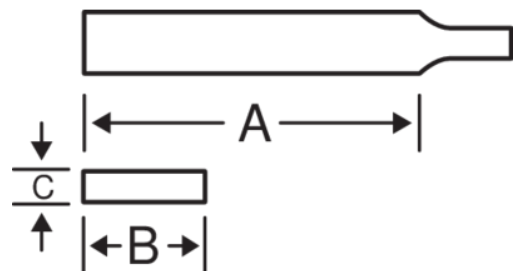

1-100...-2

ERGO™ Handblokvijlen, basterd,
half-zoet, zoet gekapt

PRODUCTGEGEVENS

- De handgreep van de vijl is ontwikkeld in overeenstemming met het wetenschappelijke ERGO™-proces voor maximaal comfort met minimale inspanningen
- Comfortabele tweecomponentengreep levert uitstekende grip
- Geschikt voor hooggelegeerde staalsoorten en het scherpen van zware gereedschappen
- Ontbraamt en vijlt vlakken, scherpe hoeken en kanten
- Vorm: Alle kanten evenwijdig lopend
- Type vertanding: 1 = basterd, 2 = half-zoet, 3 = zoet
- Boven- en onderkant dubbel gekapt, één zijkant ongekapt, andere zijkant enkel gekapt
- Hoge verspaningscapaciteit
- Stuksverpakking, op kaart

Follow the Fish!

PRODUCTKENMERKEN

Product	A	B	C			
1-100-04-1-2	100 mm	12 mm	3 mm	15	1	67 g
1-100-04-2-2	100 mm	12 mm	3 mm	21	2	67 g
1-100-06-1-2	150 mm	16 mm	4 mm	12	1	110 g
1-100-06-2-2	150 mm	16 mm	4 mm	17	2	110 g
1-100-06-3-2	150 mm	16 mm	4 mm	24	3	110 g
1-100-08-1-2	200 mm	20 mm	5 mm	10	1	200 g
1-100-08-2-2	200 mm	20 mm	5 mm	15	2	200 g
1-100-08-3-2	200 mm	20 mm	5 mm	21	3	200 g
1-100-10-1-2	250 mm	25 mm	5.5 mm	9	1	310 g
1-100-10-2-2	250 mm	25 mm	5.5 mm	12	2	310 g
1-100-10-3-2	250 mm	25 mm	5.5 mm	17	3	310 g
1-100-12-1-2	300 mm	30 mm	6 mm	7	1	431 g
1-100-12-2-2	300 mm	30 mm	6 mm	10	2	431 g
1-100-12-3-2	300 mm	30 mm	6 mm	15	3	431 g