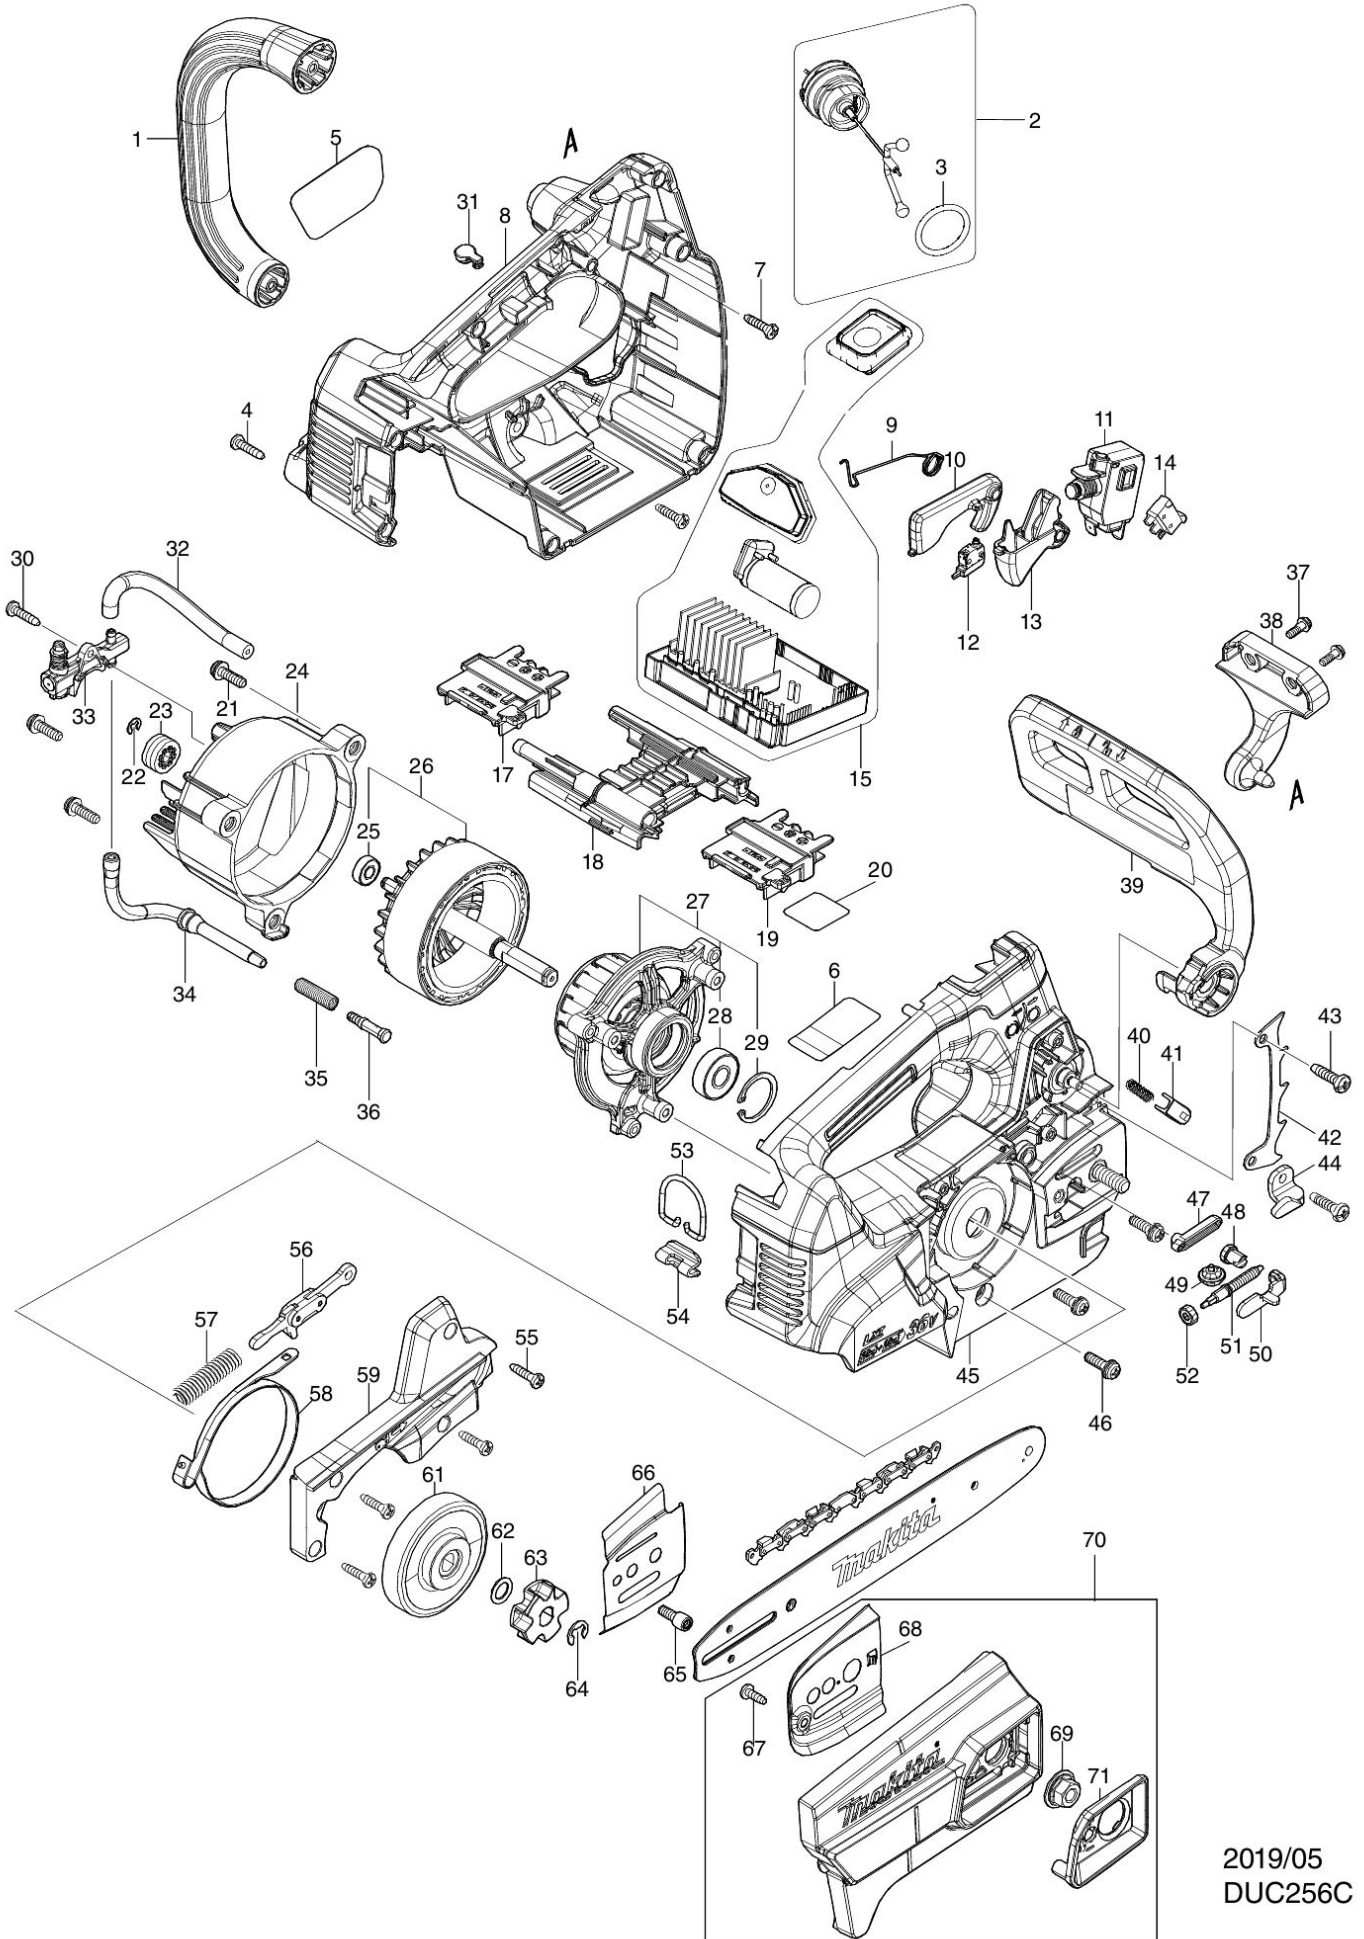

# Partdrawing for DUC256CZ - Kettingzaag

2019/05  
DUC256C

Nr.	Part nr.	Name
001	459275-2	Handgreep DUC256
002	126832-8	Oliedop DUC353Z
003	213355-6	O-Ring 25Mm Ps-352
004	266326-2	Tap Schroef 4X18Mm
005	819S62-9	Label DUC256C
006	856A10-9	Label Makita DUC256C
007	266326-2	Tap Schroef 4X18Mm
008	183N15-7	Motorhuisset DUC353Z
008C10	263005-3	Rubber Pen 6
008C20	424170-5	Klep Ek8100 P
008C30	454724-4	Dempingsinzet DUC306
009	232509-6	Torsieveer 10 DUC353Z
010	459268-9	Blokkeerhendel DUC353Z
011	651365-9	Schakelaar C3JW-6BM-P DUC254Z
012	632L49-0	Schakelaar DUC254Z
013	459267-1	Schakelhendel DUC353Z
014	632L48-2	Schakelaar DUC254Z
015	140K82-7	Controller DUC353Z
015C10	819R38-0	Label indicatie DUC306
015C20	819S81-5	Label schakel DUC306
017	643874-2	Aansluitunit Dhp483
018	140K81-9	Middenhuis DUC353Z
018C10	263005-3	Rubber Pen 6
019	643874-2	Aansluitunit Dhp483
020	856A13-3	Label serienr DUC256C
021	911228-4	Schroef 5X20
022	961011-9	Stopring E-4
023	226884-0	Wormtandwiel DUC353Z
024	459276-0	Motorhuis DUC353Z
025	210026-6	Kogellager 696ZZ A
026	519576-1	Motor 18V DUC353Z
027	529420-4	Veld 18V DUC353Z
028	210059-1	KOGELLAGER HR4000C SPEC P
029	962105-3	Borgring R-26 A
030	266326-2	Tap Schroef 4X18Mm
031	422467-6	Afdekkap DUC353Z
032	422451-1	Olieleiding 3x100mm UDC353Z
033	142156-4	Oliepomp Es-Serie
034	422452-9	Olieleiding 3x130mm UDC353Z
035	231975-4	Drukveer Dcs230T
036	452666-6	Zuigkop DUC355/EA3201S A
037	911118-1	Schroef 4X12 P
038	459270-2	Borgplaat handgreepkap DUC353Z
039	140K79-6	Handgreepkap cpl DUC353Z
039C10	819S75-0	Label waarschuwing DUC306
040	234210-9	Drukveer 6 Ea3201S A
041	313212-9	Geleider Ea3200S A
042	346809-9	Boomaanslag Ps3700
043	266420-0	Schroef 4X20 Hr2811