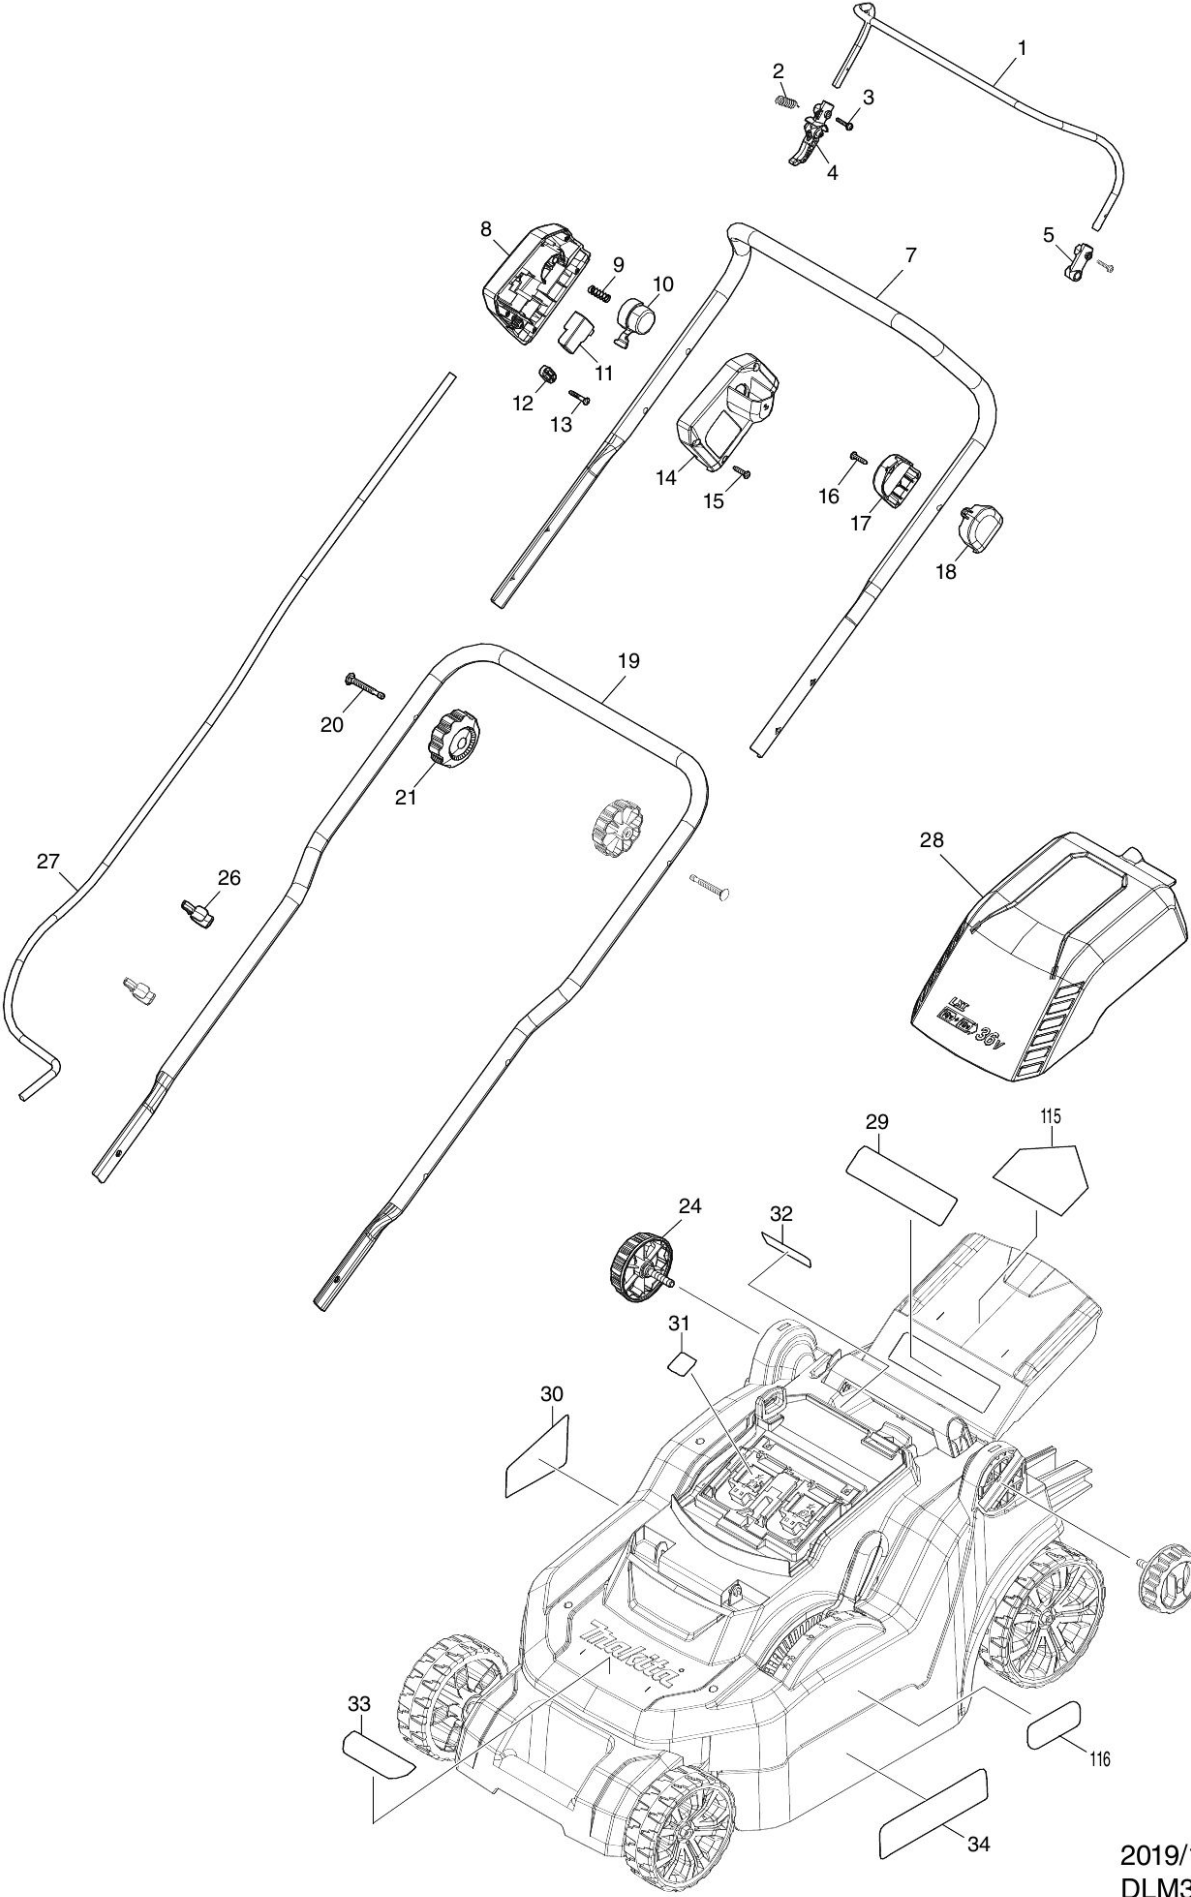

Partdrawing for DLM432Z - Duwboom

2019/12
DLM382 1/4

Partdrawing for DLM432Z - Duwboom

Nr.	Part nr.	Name
-----	----------	------

Partdrawing for DLM432Z - Grasvangzak

Nr. Part nr. Name

Partdrawing for DLM432Z - Maaidek

Nr.	Part nr.	Name
-----	----------	------

Partdrawing for DLM432Z - Maaidek & Batterijkap

Nr. Part nr. Name