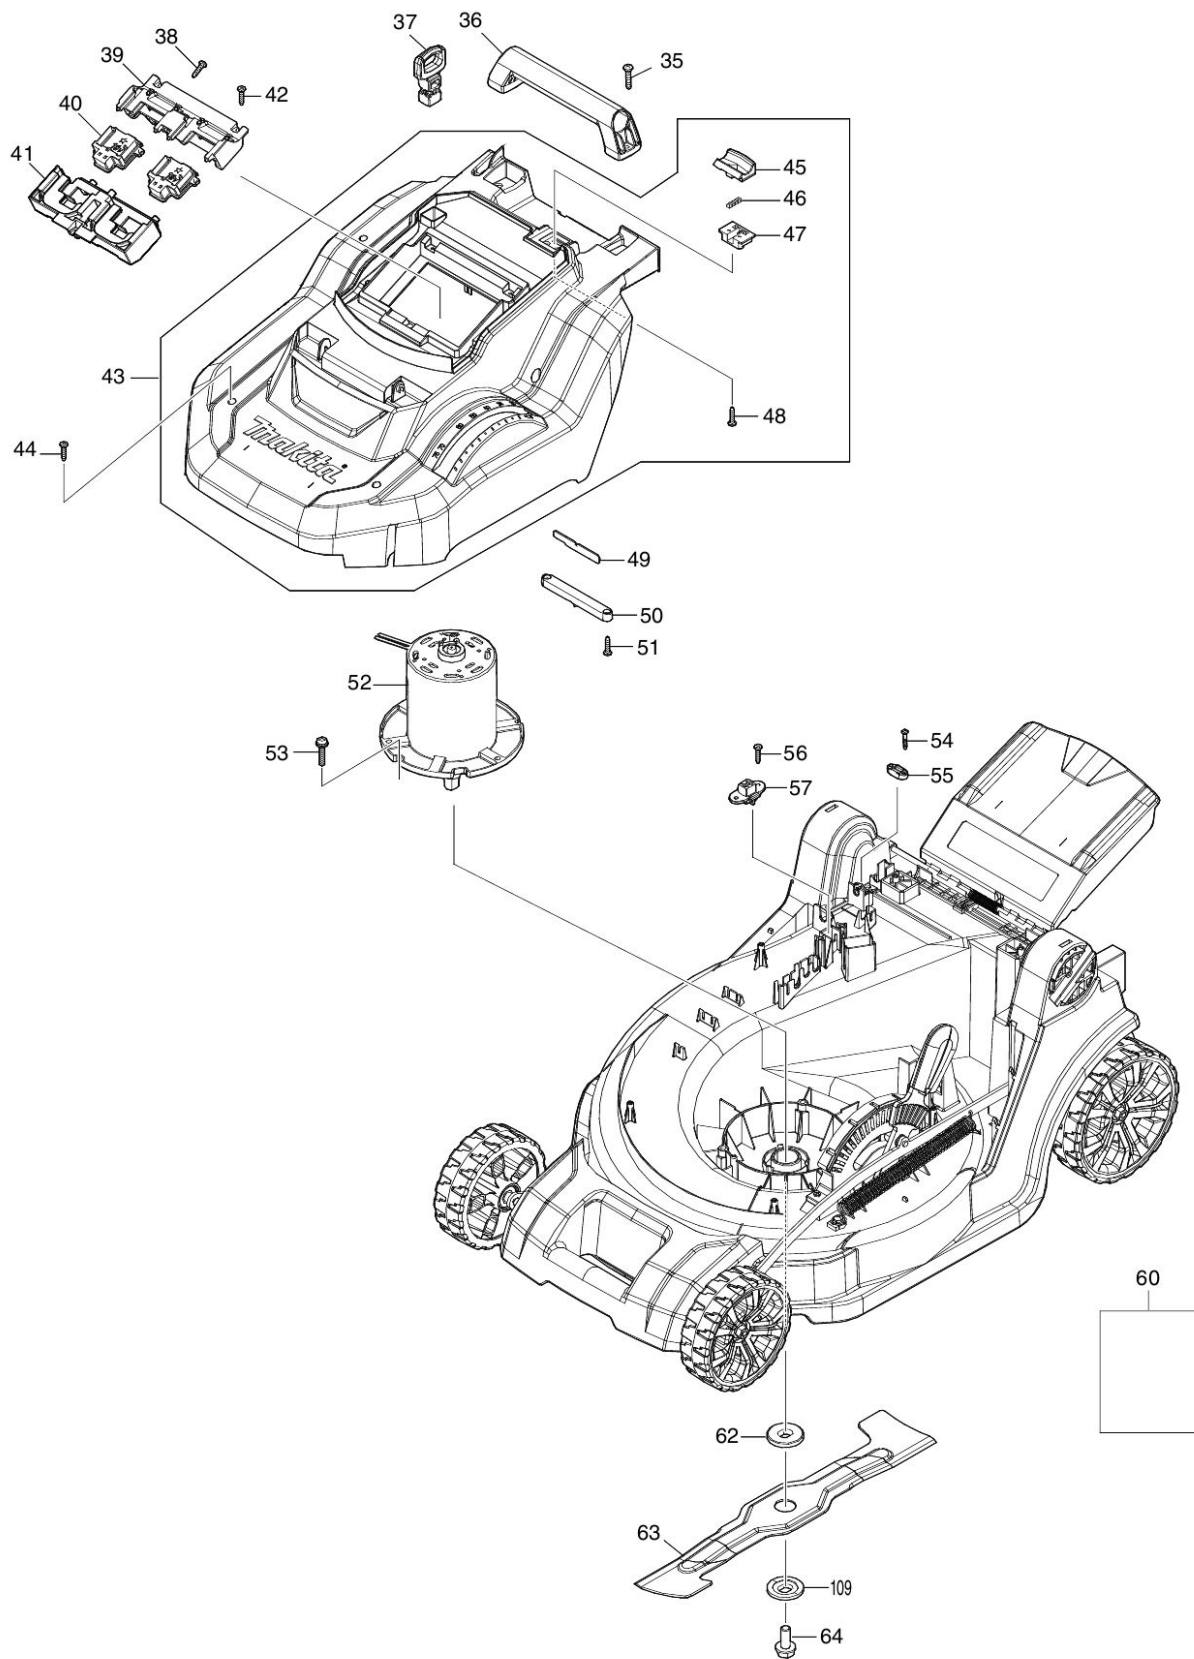

Partdrawing for DLM432Z - Duwboom

2019/12
DLM382 1/4

Partdrawing for DLM432Z - Duwboom

Nr.	Part nr.	Name
-----	----------	------

Partdrawing for DLM432Z - Grasvangzak

Nr. Part nr. Name

Partdrawing for DLM432Z - Maaidek

Nr.	Part nr.	Name
-----	----------	------

Partdrawing for DLM432Z - Maaidek & Batterijkap

Nr. Part nr. Name