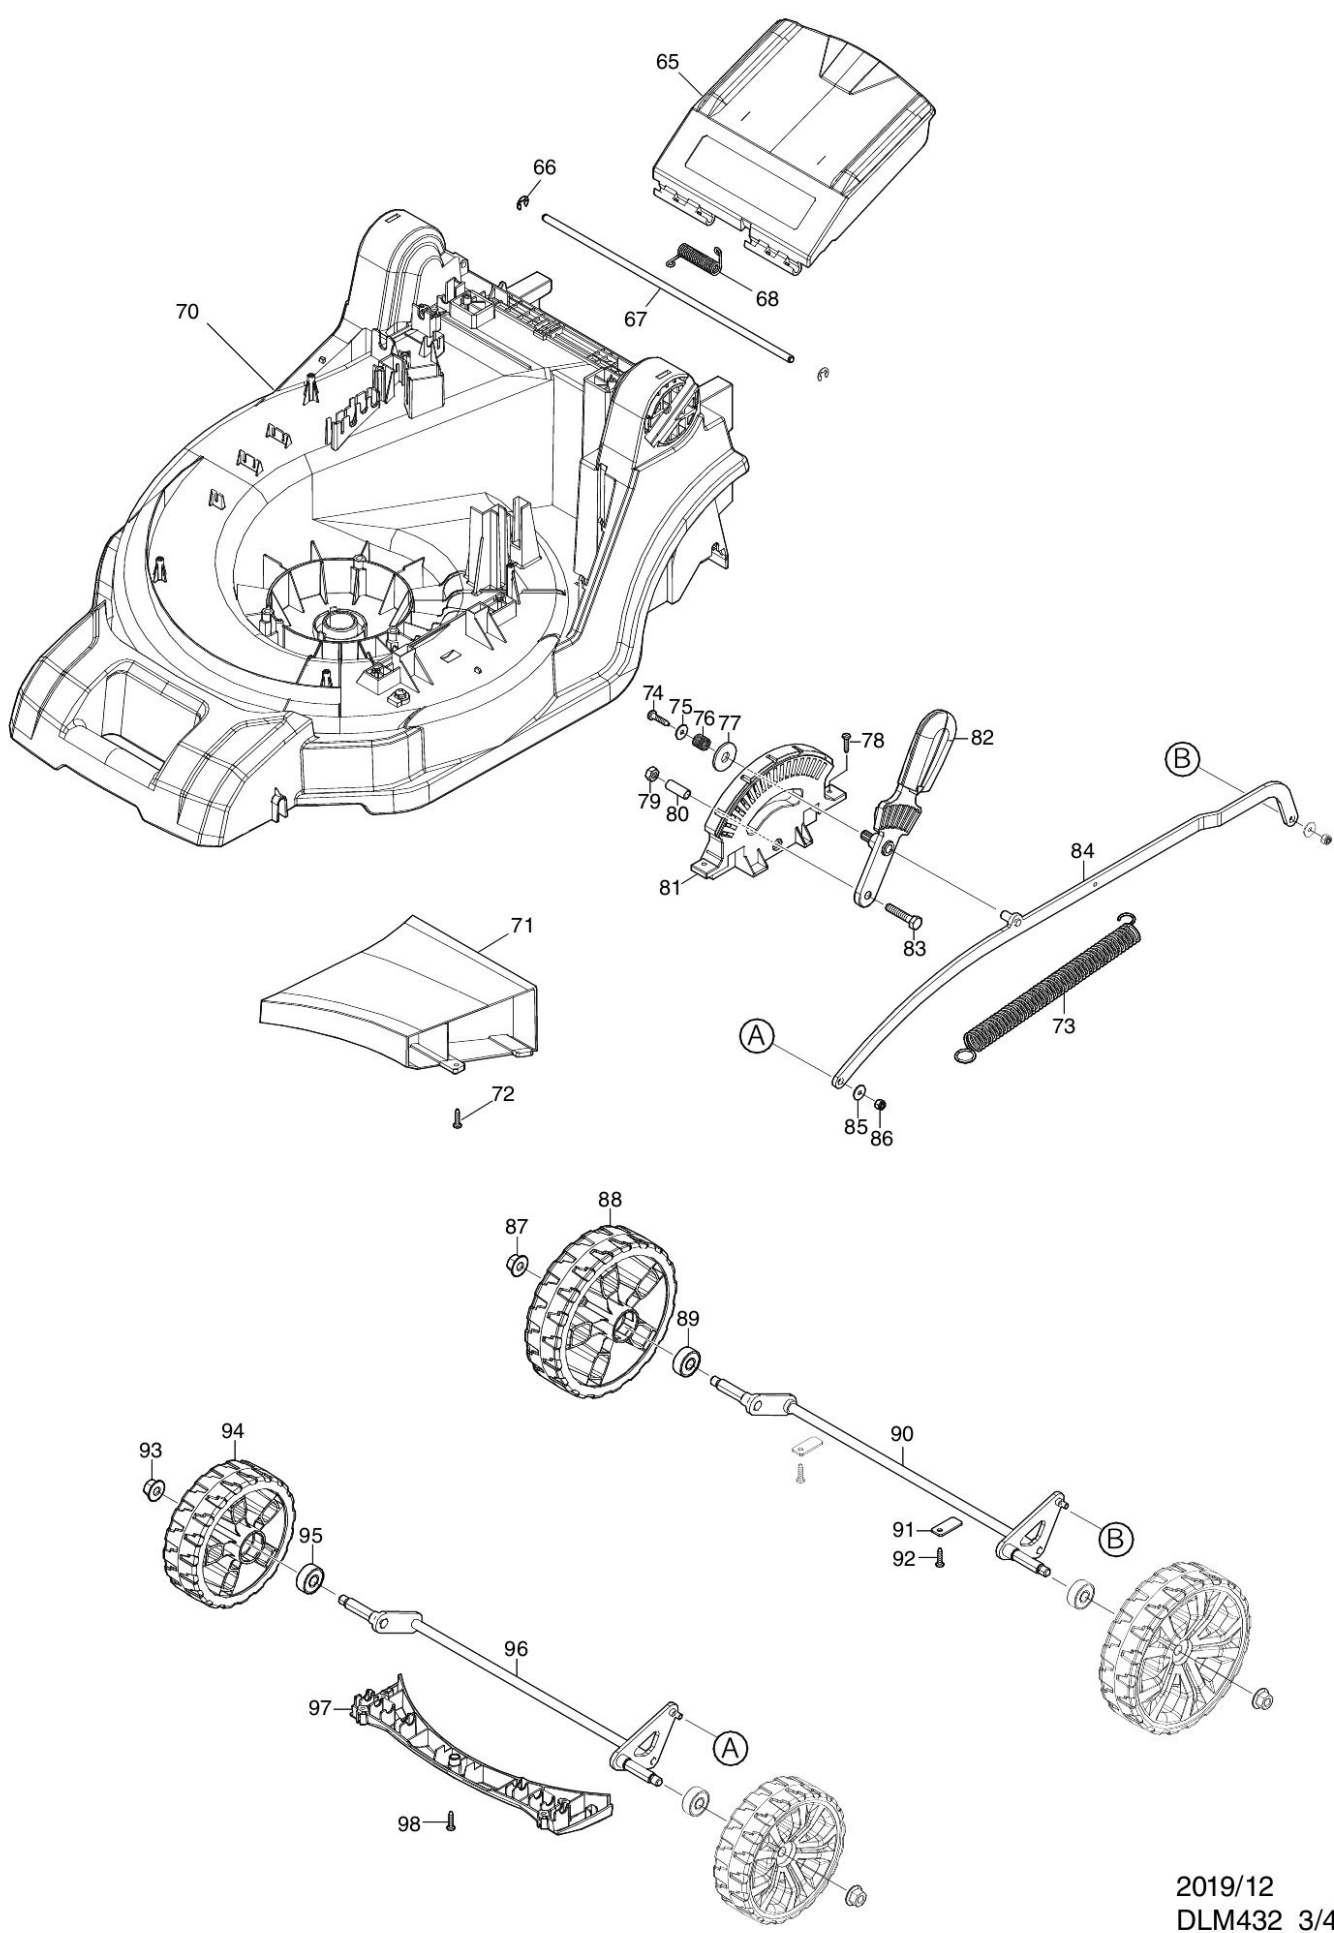

Partdrawing for DLM432Z - Duwboom

2019/12
DLM382 1/4

Partdrawing for DLM432Z - Duwboom

Nr.	Part nr.	Name
-----	----------	------

Partdrawing for DLM432Z - Grasvangzak

Nr. Part nr. Name

Partdrawing for DLM432Z - Maaidek

Nr.	Part nr.	Name
-----	----------	------

Partdrawing for DLM432Z - Maaidek & Batterijkap

Nr. Part nr. Name