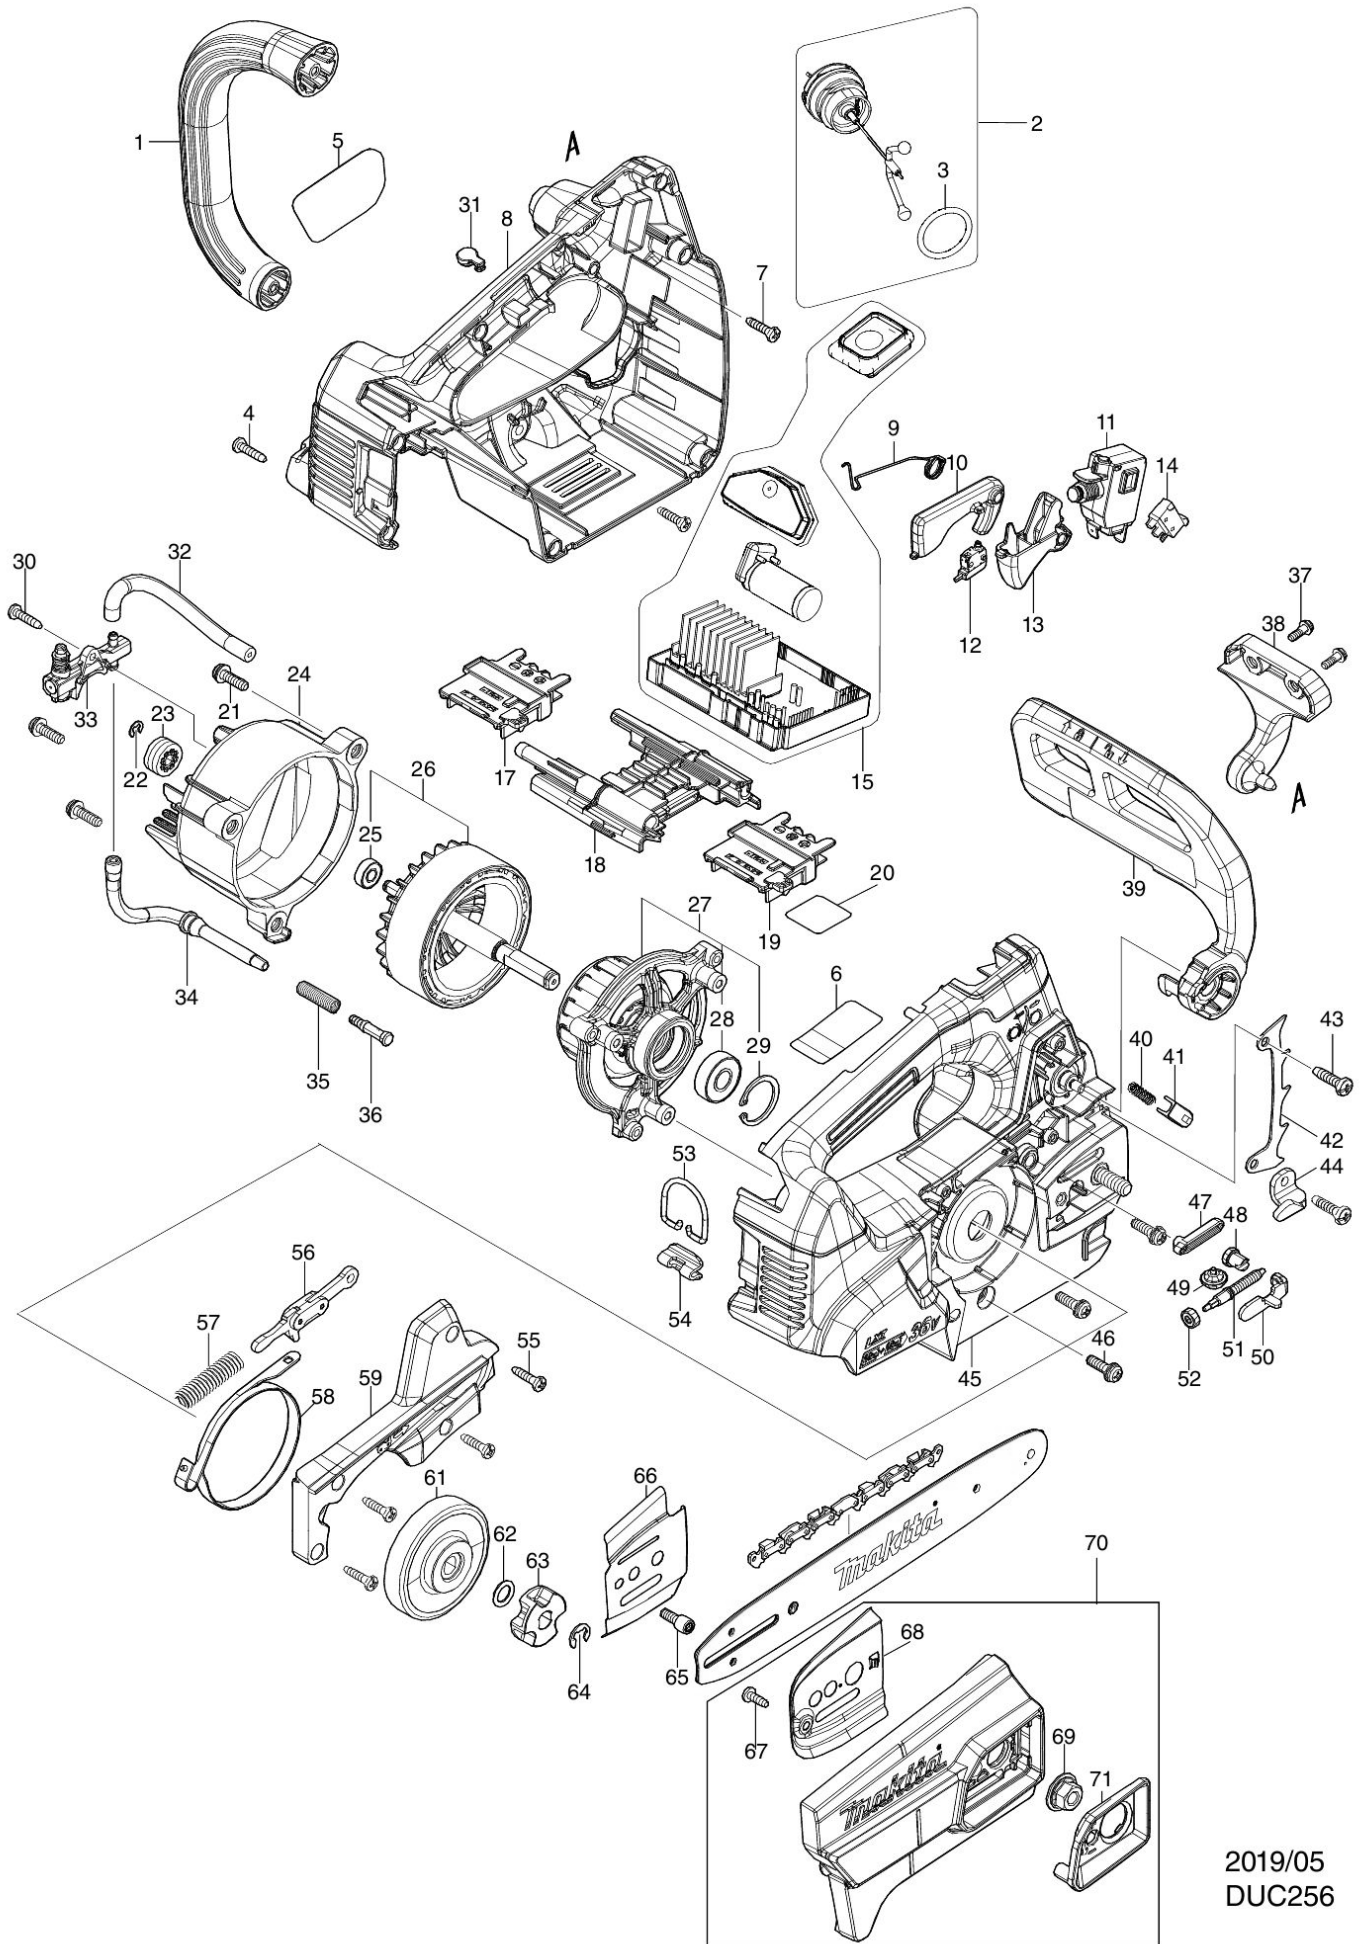

# Partdrawing for DUC256Z - Kettingzaag

2019/05  
DUC256

Nr.	Part nr.	Name
001	459275-2	Handgreep DUC256
002	126832-8	Oliedop DUC353Z
003	213355-6	O-Ring 25Mm Ps-352
004	266326-2	Tap Schroef 4X18Mm
005	819S61-1	Label DUC256
006	856A03-6	Label Makita DUC256
007	266326-2	Tap Schroef 4X18Mm
008	183N15-7	Motorhuisset DUC353Z
008C10	263005-3	Rubber Pen 6
008C20	424170-5	Klep Ek8100 P
008C30	454724-4	Dempingsinzet DUC306
009	232509-6	Torsieveer 10 DUC353Z
010	459268-9	Blokkeerhendel DUC353Z
011	651365-9	Schakelaar C3JW-6BM-P DUC254Z
012	632L49-0	Schakelaar DUC254Z
013	459267-1	Schakelhendel DUC353Z
014	632L48-2	Schakelaar DUC254Z
015	140K82-7	Controller DUC353Z
015C10	819R38-0	Label indicatie DUC306
015C20	819S81-5	Label schakel DUC306
017	643874-2	Aansluitunit Dhp483
018	140K81-9	Middenhuis DUC353Z
018C10	263005-3	Rubber Pen 6
019	643874-2	Aansluitunit Dhp483
020	856A05-2	Label serienr DUC256
021	911228-4	Schroef 5X20
022	961011-9	Stopring E-4
023	226884-0	Wormtandwiel DUC353Z
024	459276-0	Motorhuis DUC353Z
025	210026-6	Kogellager 696ZZ A
026	519576-1	Motor 18V DUC353Z
027	529420-4	Veld 18V DUC353Z
028	210059-1	KOGELLAGER HR4000C SPEC P
029	962105-3	Borgring R-26 A
030	266326-2	Tap Schroef 4X18Mm
031	422467-6	Afdekkap DUC353Z
032	422451-1	Olieleiding 3x100mm UDC353Z
033	142156-4	Oliepomp Es-Serie
034	422452-9	Olieleiding 3x130mm UDC353Z
035	231975-4	Drukveer Dcs230T
036	452666-6	Zuigkop DUC355/EA3201S A
037	911118-1	Schroef 4X12 P
038	459270-2	Borgplaat handgreepkap DUC353Z
039	140K79-6	Handgreepkap cpl DUC353Z
039C10	819S75-0	Label waarschuwing DUC306
040	234210-9	Drukveer 6 Ea3201S A
041	313212-9	Geleider Ea3200S A
042	346809-9	Boomaanslag Ps3700
043	266420-0	Schroef 4X20 Hr2811