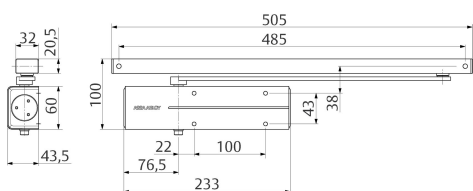

Technische gegevens

Variable sluitkracht	EN 3-3
Minimale deurbreedte	950
Maximale deurbreedte	950
Maximum deurgewicht	60 kg
Maximale openingshoek	180
Variabele sluitsnelheid	180 -15
Variabele eindslag	15 -0
Openingsdemping	>75
Sluitvertraging	nee
Deurblad montage-scharnierzijde	ja
Deurblad montage-niet-scharnierzijde	nee
Kozijn montage-scharnierzijde	nee
Kozijn montage-niet-scharnierzijde	ja
14 hoogte verstelling arm	nee
Rook- en brandwerende deuren	ja
Draairichting	1/2/3/4
CE gecertificeerd volgens	EN1154