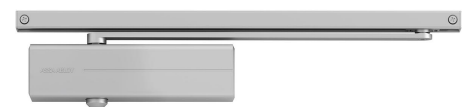

Deurdrangers

Opbouw deurdrangers voor elke toepassing

Deurdranger met glijarm

DC135-----DEV1-

Experience a safer and more
open world

ASSA ABLOY

Omschrijving

ASSA ABLOY design deurdranger EN 3, inclusief glijarm, kleur zilver EV1.

Basis glijarm deurdranger tot 950 deureedte

Eigenschappen

- Geschikt voor links- en rechtsdraaiende deuren
- Sluitsnelheid, eindslag en openingsdemping instelbaar d.m.v. regelventielen
- Thermodynamische ventielen voor een consistente werking
- Kleuren: zilver (EV1)

Technische gegevens

Variable sluitkracht	EN 3-3
Minimale deurbreedte	950
Maximale deurbreedte	950
Maximum deurgewicht	60 kg
Maximale openingshoek	180
Variabele sluitsnelheid	180 -15
Variabele eindslag	15 -0
Openingsdemping	>75
Sluitvertraging	nee
Deurblad montage-scharnierzijde	ja
Deurblad montage-niet-scharnierzijde	nee
Kozijn montage-scharnierzijde	nee
Kozijn montage-niet-scharnierzijde	ja
14 hoogte verstelling arm	nee
Rook- en brandwerende deuren	ja
Draairichting	1/2/3/4
CE gecertificeerd volgens	EN1154