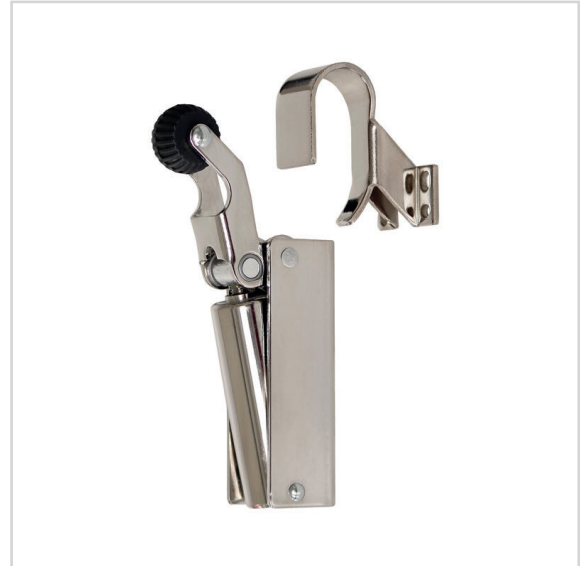

# Deuropvanger type 1000

Het basismodel voor lichte deuren

Website

## KENMERKEN

- Cilinder is zichtbaar
- Staal vernikkeld of staal verzinkt
- Vanwege de sluitkracht van 20 tot 80 N, geschikt voor veel verschillende deurtypes en montagesituaties

## MONTAGEMOGELIJKHEDEN

- Dankzij de verschillende haken is deze deuropvanger toepasbaar op opdek, gelijk- en terugliggende deuren
- Standaard uitvoering alleen geschikt voor verticale montage. Vraag voor horizontale montage advies.