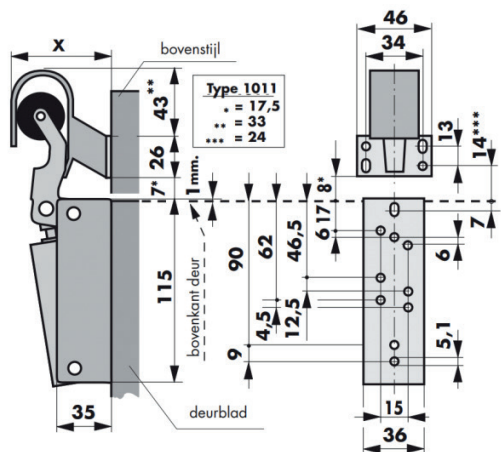

## HAAKKEUZE

- Haak 1009: voor gelijkliggende deuren (-4 tot +14 mm)

- Haak 1013: voor deuren met opdek (+15 tot +30 mm)

- Haak 1011: voor terugliggende deuren (-5 tot -22 mm)

## TECHNISCHE GEGEVENS

Deursoorten	draaideuren, rechts- en linksdraaiend, opdek, gelijk- en terugliggend
Sluitkracht	20 N; 50 N; 80 N
Dempingseigenschappen	progressief
Sluitkracht	instelbaar
Dempingsvloeistof	siliconen olie
Materiaal	staal
Afwerking	vernikkeld; verzinkt
Inbegrepen componenten	deuropvanger, haak; bevestigingsschroeven voor houten deuren

## MONTAGE

Montagehandleiding

## AFMETINGEN

Alle afmetingen zijn in mm

Afmetingen van X bij

- haak 1009 voor gelijkliggende deuren: X = 59
- haak 1013 voor deuren met opdek: X = 78
- haak 1011 voor terugliggende deuren: X = 39