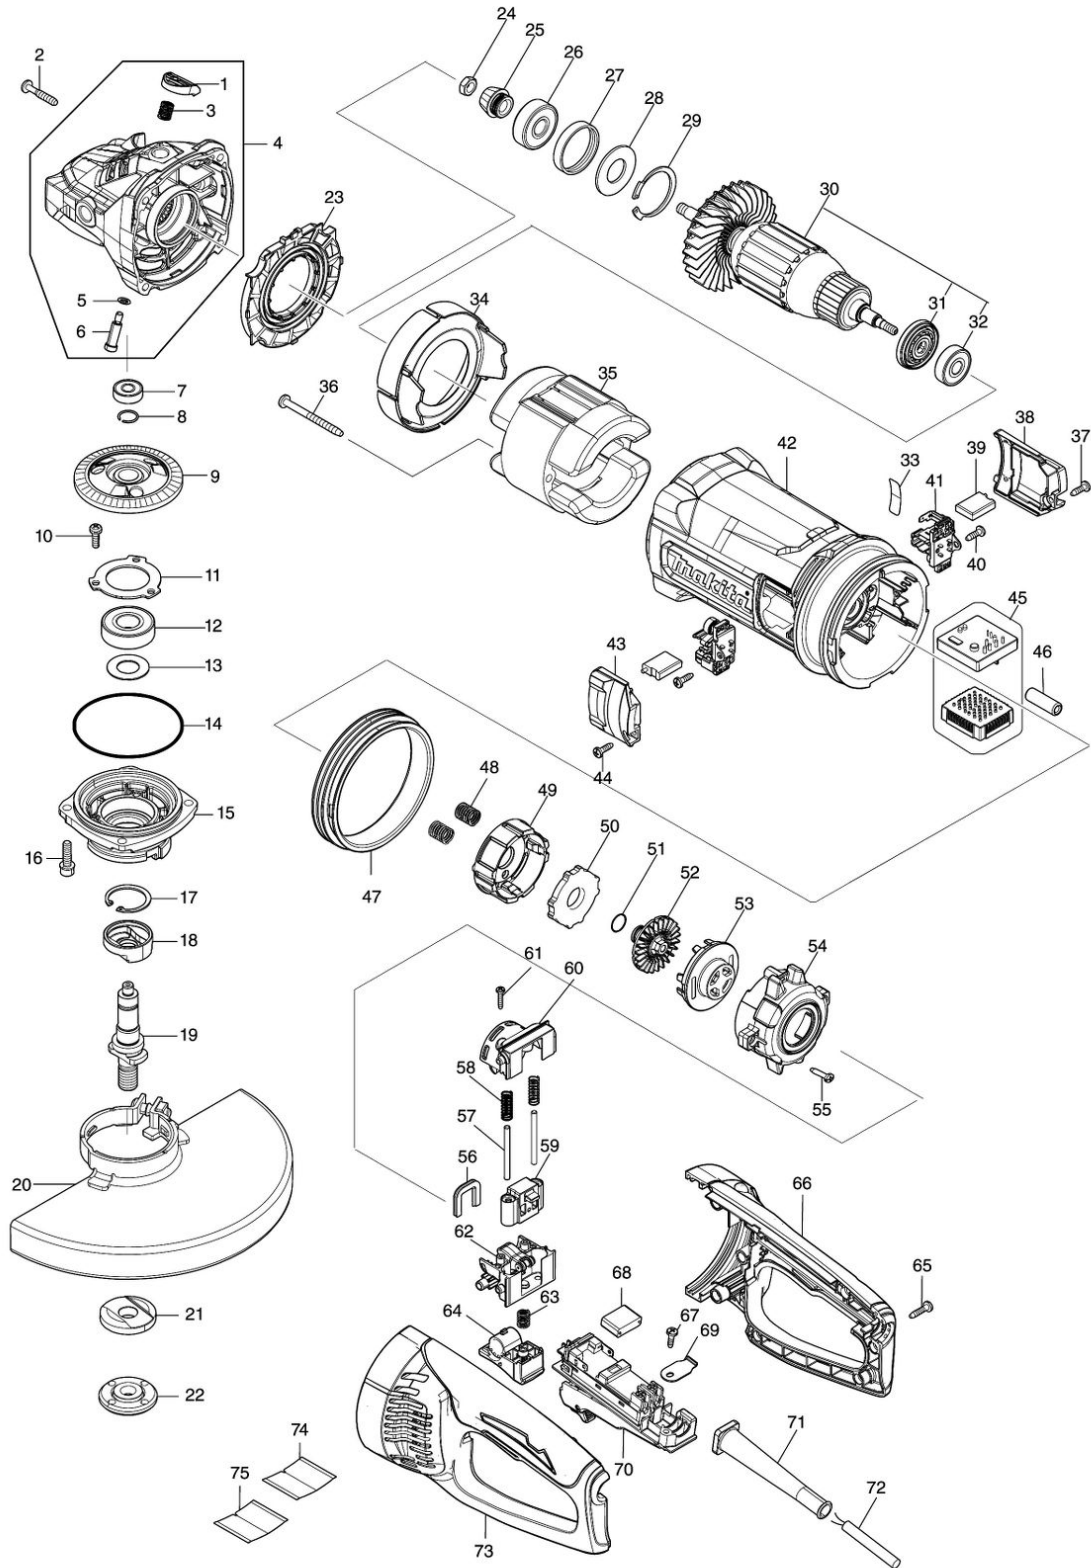

# Partdrawing for GA9071X1 - Haakse slijper

Model No.GA9071 230MM ANGLE GRINDER

Nr.	Part nr.	Name
001	456247-8	Pin Kap Ga7061R
002	266553-1	Tapschroef 5X30 Ga9012C
003	234391-9	Drukveer 8 Ga7061R
004	140Y89-7	Tandwielhuis GA70/9070
004C10	263002-9	Rubber Pen 4 6413 A
004C20	262118-7	Viltring 18 Ga7020
005	213026-5	O-Ring 7 4191D
005-1	213A14-8	O-ring 7 GA9080
006	256571-7	Kraagpen 7Mm Ga7061R
007	211032-4	KOGELLAGER 608ZZ P
008	233925-5	Veerring 13 Mt607
009	227653-2	Tandwiel 54 GA9060
010	265120-9	Kruiskopschroef M5X16 Ga7020
011	285741-1	Borgring 50 GA9060
012	211278-2	Kogellager 6203
013	267487-1	Sluistring 17Mm Hm1812
014	213760-7	O-Ring 78 Ga70-9020/40
015	312A97-6	Lagerhuis GA70/9070
016	265541-5	Inbusbout M6 Ga7020
017	962151-6	Borgring R-32 A
018	310800-3	Geleiding Dga900/700
019	327762-8	As GA70/9070
020	122891-0	Beschermkap 230mm afbramen en schuren
020C10	213017-6	O-Ring 6 Ga9030R A
020C20	265198-2	Schroef M8X20Mm Ga9030R P
021	224447-6	Binnenflens 42B Ga5041C
022	224485-8	Sluitmoer 14-45
023	456238-9	Waaierplaat Ga7061R
024	252194-9	Moer M8 Ga7020
025	227652-4	Tandwiel 13 Ga9061R
026	211132-0	Kogellager 6301Lib A
027	262085-6	Rubber Ring 38 9049Sf
028	267299-2	Sluistring 20 Ga7020
029	962211-4	Borgring R-42
030	511A14-5	Anker 220V GA70/9070
030C10	240161-6	Waaier 86Mm Ga7061R
031	681025-9	Isolatie GA7070
032	210267-4	Kogellager 6200DDW GA7070
033	811P60-1	Label serienr GA9071
034	456239-7	Tussenplaat Ga7061R
035	621924-3	Veld GA70/9070
036	266044-2	Tapschroef 5X60 A
037	266385-6	Tapschroef 4X14 Ga7020 A
038	183T24-2	Koolborstelkap GA70/9070
039	191T31-1	Koolborstelset GA70/9070
040	266385-6	Tapschroef 4X14 Ga7020 A